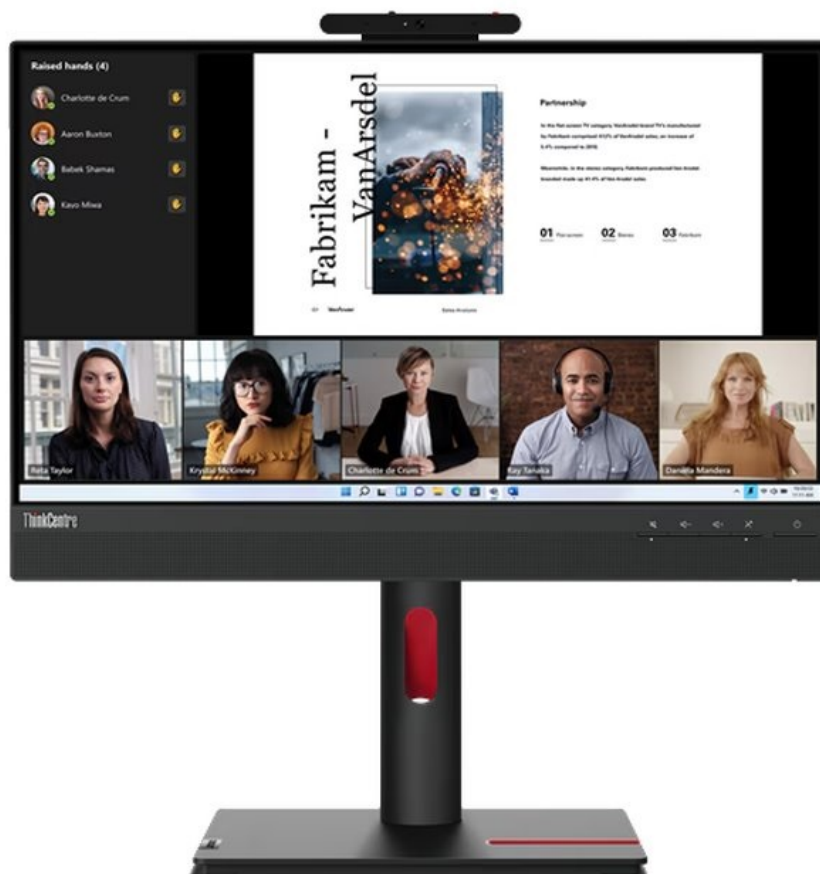

Popis

Lenovo ThinkCentre Tiny-In-One 22 Gen5 Touch - FHD monitor s dotykovým displejem

Monitor Lenovo ThinkCentre Tiny-In-One 22 Gen5 Touch je ideální pro kancelářskou činnost i sledování multimediálního obsahu. Ostrý obraz ve **Full HD rozlišení** zajistí komfortní čtení dokumentů, správu tabulek, práci s aplikacemi i zřetelné zobrazení vizuálních prvků, videa, fotografií apod. **Dotykový displej** zlepšuje celkovou ovladatelnost. **Modulární design Tiny-In-One (TIO) 5. generace** umožňuje rychlou a snadnou instalaci Lenovo ThinkCentre Tiny nebo ThinkStation Tiny (od 4. generace) do vyhrazeného slotu na zadní straně monitoru.

Lenovo ThinkCentre Tiny-In-One 22 Gen5 Touch

Dotykový LED monitor o úhlopříčce **21,5"** nabízí Full HD rozlišení **1920 × 1080** obrazových bodů, kontrastní poměr **1000 : 1**, dobu odezvy **4 ms** a jas **250 cd/m²**. Technologie **IPS** poskytuje široké pozorovací úhly **178° horizontálně i vertikálně**. K dispozici je jeden **port USB 3.0** pro připojení periferií. Ozvučení poskytuje **dvojice reproduktorů** s celkovým výkonem 6 W. Pro videokonference je připravena Full HD webkamera. **Integrovaný KVM přepínač** umožňuje ovládat dvě zařízení připojená k monitoru prostřednictvím jediné klávesnice a myši. Stačí mezi nimi přepnout praktickým tlačítkem. Potěší také výškově nastavitelný stojan a funkce **Pivot**, která umožňuje otočení obrazovky o 90°. Předností je možnost umístění počítače Lenovo ThinkCentre Tiny nebo ThinkStation Tiny (od 4. generace) do speciálního slotu na zadní straně monitoru.