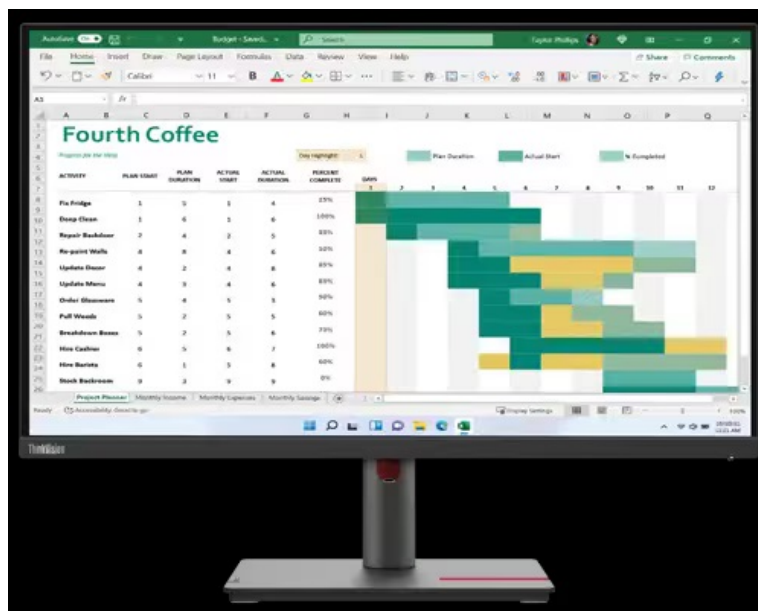

### Lenovo ThinkVision T32h-30 - ostrý obraz do moderní kanceláře nebo domácnosti

**Monitor Lenovo ThinkVision T32h-30** s kvalitním **QHD displejem**, který je navržen pro maximální pracovní produktivitu. Displej s **úhlopříčkou 31,5"** je mimořádně prostorný, aby přehledně zobrazil aplikace, tabulky, dokumenty i multimediální obsah. Umožní vám rovněž činnost s více okny najednou, a tak podpoří **efektivní multitasking**. **IPS panel** produkuje široké pozorovací úhly a displej **pokrývá 99 % sRGB barevné palety**, takže si veškerý obsah v bohatých barvách dopřejete bez zkreslení i při pohledu ze stran.

**Konstrukce s tenkými rámečky** umožňuje komfortní sledování při konfiguraci s více monitory vedle sebe. **Monitor Lenovo ThinkVision T32h-30** potěší také pestrou konektivitou, která obsahuje **HDMI, DisplayPort, USB 3.0**, a dokonce také **USB-C**. Díky rozličným možnostem připojení vytvoříte okolo monitoru všestranné výpočetní centrum pro práci, případně multimediální zábavu.

### Lenovo ThinkVision T32h-30

LED monitor s úhlopříčkou **31,5"** nabízí rozlišení 2560 × 1440 obrazových bodů. Disponuje dobrou odezvou **4 ms**, kontrastním poměrem **1000 : 1**, jasem **350 cd/m<sup>2</sup>** a pokrytím **99 % sRGB** barevné palety. Příjemné jsou též pozorovací úhly **178°** horizontálně i vertikálně. K dispozici jsou také **čtyři porty USB 3.0**, ethernetový port **RJ-45** a konektor **USB-C**, který kromě vysokorychlostního přenosu videa a dat umožňuje napájení připojených zařízení pomocí technologie **Power Delivery** až do výkonu **90 W**. Potěší také výškově nastavitelný stojan a funkce **Pivot**, která umožňuje otočení obrazovky o 90°.

## **ZÁKLADNÍ SPECIFIKACE**

**Typ panelu:** IPS

**Úhlopříčka:** 31,5"

**Poměr stran:** 16 : 9

**Rozlišení:** 2560 × 1440 px

**Kontrastní poměr:** 1000 : 1

**Doba odezvy:** 4 ms

**Rozhraní:** 1× HDMI, 1× DisplayPort, 4× USB 3.2 Gen 1 (USB 3.0), 1× USB-C, 1× audio výstup