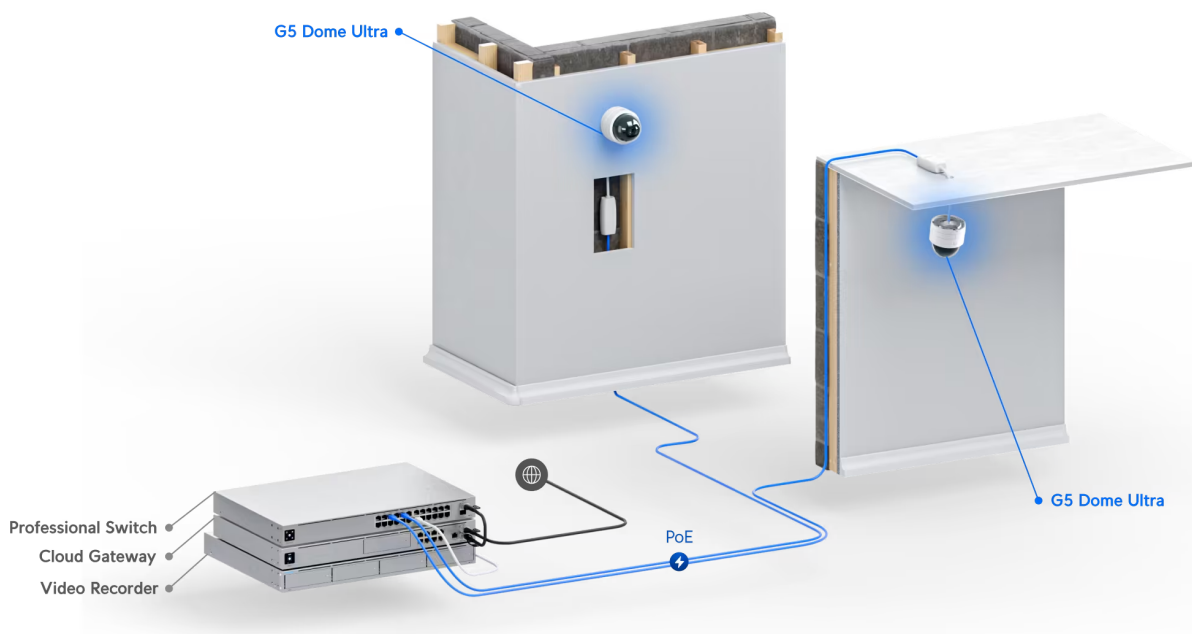

### Ubiquiti UniFi G5 Dome Ultra Black

Kamera **UniFi G5 Dome Ultra** poskytuje čistý a ostrý obraz v **rozlišení 2688 × 1512 při 30 fps** s možností nočního vidění.

Kamera podporuje **PoE napájení (37-57 V DC)**. Balení neobsahuje PoE injektor.

- 4 Mpx CMOS senzor (1/2.4") & rozlišení 2688 × 1512 při 30 fps (16 : 9)
- Úhel záběru: 102,4° horizontálně, 54,9° vertikálně, 120,6° diagonálně
- Vestavěné IR LED diody a automatický IR cut filtr pro lepší noční vidění
- Odolnost IK06 (antivandal)
- ARM Dual-Core Cortex-A7 procesor/čip
- Podpora PoE 37-57 V DC (injektor není součástí balení)

## ZÁKLADNÍ SPECIFIKACE

**Rozlišení snímáče:** 4 Mpx  
**Snímací čip:** 1/2,4" CMOS senzor  
**Maximální rozlišení:** 2688 × 1512 px  
**Snímková rychlost:** max. 30 fps  
**IR přísvit:** ano, do 20 m  
**Objektiv:** pevný  
**Rozhraní:** 1× RJ-45 10/100 Mbps  
**Slot paměťových karet:** ne  
**Audio:** ne  
**Napájení:** PoE 37-57 V DC  
**Pracovní teplota:** -20 až +40 °C  
**Hmotnost:** 175 g  
**Rozměry:** 68,2 × 63,6 × 63,6 mm