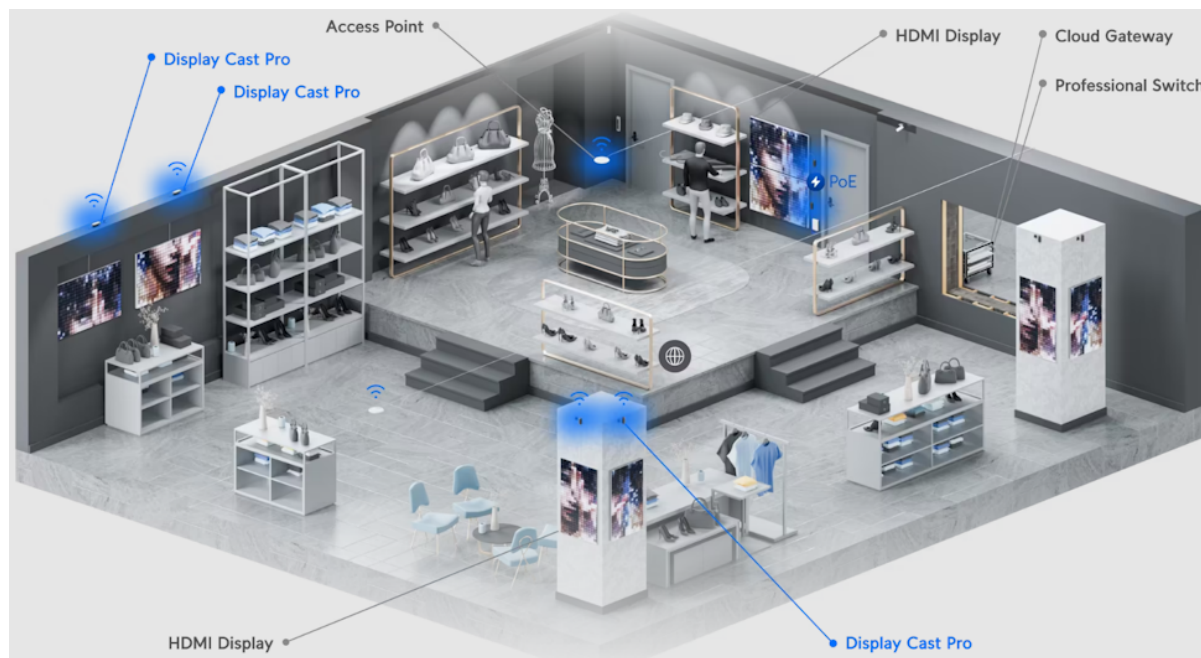

Zobrazovací zařízení, které okamžitě přemění jakýkoli **HDMI** displej na spravované zařízení **digital signage**. Podporuje přehrávání multimediálního obsahu, webový režim a možnost připojení periférií pomocí **USB-C** portu.

Přenosný modul umožňuje prezentovat vlastní multimediální playlisty vytvořené v aplikaci UniFi Connect na libovolném displeji kompatibilním s rozhraním HDMI. Poháněný je osmijádrovým procesorem **Arm Cortex-A78**, doplněný o **8 GB** operační paměti. Pro uložení médií disponuje interním úložištěm o kapacitě **32 GB**. Napájení je řešeno skrze **PoE** nebo **USB-C adaptér**.

- Připojení k jakémukoli displeji kompatibilnímu s HDMI
- Automatické zapnutí/vypnutí displeje pomocí HDMI CEC
- Podpora PoE
- Montážní sada včetně úchytky na zeď součástí balení
- Možnost připojení klávesnice a myši pomocí USB-C
- Aplikace pro správu - UniFi Connect web (verze 3.14.6 a novější) & UniFi Connect iOS a Android (verze 2.18.1 a novější)