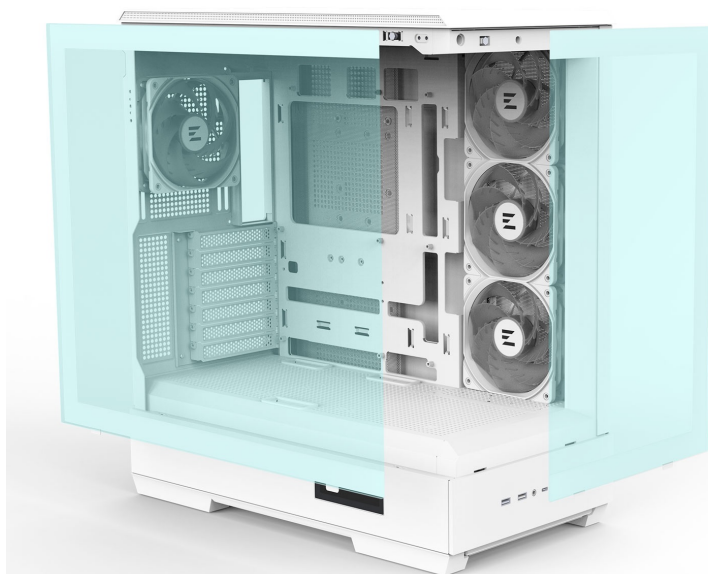

Skříň **ZALMAN P50 DS** představuje elegantní řešení pro sestavení moderního počítačového systému. Disponuje **bočním a předním panelem z tvrzeného skla**, takže vám zprostředkuje impozantní výhled na vnitřní komponenty a jejich uspořádání. Konstrukce je navíc **kovová**, takže je zajištěna pevnost a bytelnost celé PC skříně. Jednoduchý a čistý design je elegantní na pohled, současně však při stavbě počítače nabízí řadu praktických možností.

P50 DS

Podporuje různé formáty **základních desek ATX, Micro ATX, Mini ITX**. Nabízí **zabudovaný displej**, který slouží k monitoringu hlavních parametrů systému v reálném čase, jako je teplota CPU či GPU. Chlazení zajišťuje **čtveřice předinstalovaných 120mm ventilátorů s ARGB podsvícením**. Samozřejmostí je přítomnost konektorů na spodní straně pro připojení hlavních periférií.

ZALMAN P50 DS

Elegantní počítačová skříň nabízí stylovou **prosklenou bočnici i přední panel** a prvotřídní kovovou konstrukci. Součástí skříňe je diagnostický **displej** umístěný na boční straně, který zobrazuje **teplotu procesoru, grafické karty a čas**. Osazení komponentami je lehké díky intuitivnímu **systemu správy kabeláže**, kabely tedy nikde zbytečně nepřekáží. Skříň je osazena **čtyřmi 120mm ventilátory s ARGB podsvícením**. Potěší také možnost rozšíření o dalších 6 ventilátorů. Samozřejmostí jsou prachové filtry. Důmyslné řešení umožňuje pohodlné umístění **až 360 mm dlouhého výměníku** vodního chlazení na horní či boční straně. Ve skříni je dostatek prostoru pro chladič CPU do výšky až 178 mm a grafickou kartu o délce až 435 mm. Na předním panelu se nachází dva porty **USB 3.0**, jeden port **USB-C** a kombinovaný audio port pro sluchátka a mikrofon. Skříň je dodávána **bez zdroje**.