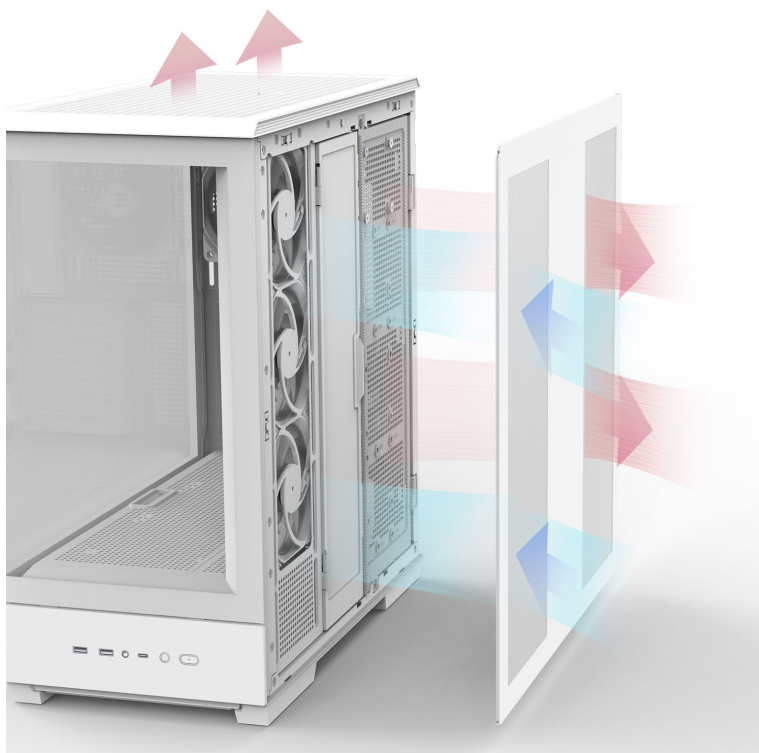

Skříň **ZALMAN P50 DS** představuje elegantní řešení pro sestavení moderního počítačového systému. Disponuje **bočním a předním panelem z tvrzeného skla**, takže vám zprostředkuje impozantní výhled na vnitřní komponenty a jejich uspořádání. Konstrukce je navíc **kovová**, takže je zajištěna pevnost a bytelnost celé PC skříně. Jednoduchý a čistý design je elegantní na pohled, současně však při stavbě počítače nabízí řadu praktických možností.

P50 DS

Podporuje různé formáty **základních desek ATX, Micro ATX, Mini ITX**. Nabízí **zabudovaný displej**, který slouží k monitoringu hlavních parametrů systému v reálném čase, jako je teplota CPU či GPU. Chlazení zajišťuje **čtveřice předinstalovaných 120mm ventilátorů s ARGB podsvícením**. Samozřejmostí je přítomnost konektorů na spodní straně pro připojení hlavních periférií.

ZALMAN P50 DS

Elegantní počítačová skříň nabízí stylovou **prosklenou bočnici i přední panel** a prvotřídní kovovou konstrukci. Součástí skříňe je diagnostický **displej** umístěný na boční straně, který zobrazuje **teplotu procesoru, grafické karty a čas**. Osazení komponentami je lehké díky intuitivnímu **systemu správy kabeláže**, kabely tedy nikde zbytečně nepřekáží. Skříň je osazena **čtyřmi 120mm ventilátory s ARGB podsvícením**. Potěší také možnost rozšíření o dalších 6 ventilátorů. Samozřejmostí jsou prachové filtry. Důmyslné řešení umožňuje pohodlné umístění **až 360 mm dlouhého výměníku** vodního chlazení na horní či boční straně. Ve skříni je dostatek prostoru pro chladič CPU do výšky až 178 mm a grafickou kartu o délce až 435 mm. Na předním panelu se nachází dva porty **USB 3.0**, jeden port **USB-C** a kombinovaný audio port pro sluchátka a mikrofon. Skříň je dodávána **bez zdroje**.