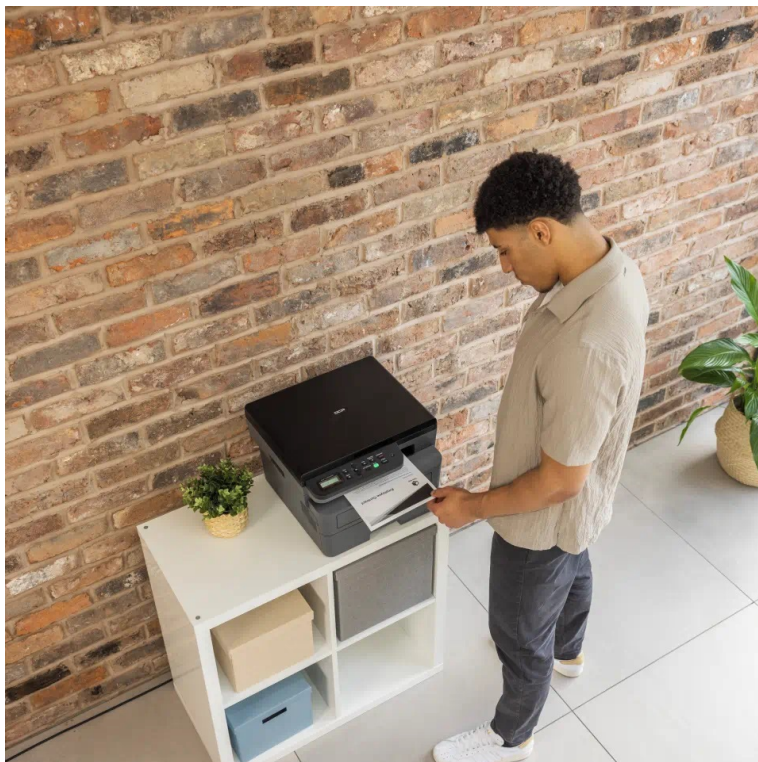

Popis

Brother DCP-L2600D - buďte produktivní s oboustranným tiskem

Multifunkční tiskárna Brother DCP-L2600D nabízí klíčové funkce pro chod firemní kanceláře nebo menší pracovní skupiny. Tiskárna v sobě integruje také **kopírku** a **skener**, takže s jedním zařízením obsáhnete veškerou každodenní agendu. Díky **rychlosti tisku až 34 stran za minutu** podporuje svižnou produkci dokumentů. Ve spojení s funkcí **automatického oboustranného tisku** šetří čas, peníze a zvyšuje pracovní efektivitu. Snadné a intuitivní ovládání zajišťuje **LCD displej s tlačítky**. Pro drátové připojení slouží rozhraní **USB**.

Brother DCP-L2600D

Multifunkční černobílá laserová tiskárna formátu **A4** nabízející rozlišení tisku **1200 × 1200 DPI** a rychlost tisku až 34 stran za minutu. Disponuje vestavěným skenerem s rozlišením až **1200 × 1200 DPI**. Potěší též **automatický duplexní tisk** s rychlostí až 16 stran za minutu. Vybavena je zásobníkem papíru s kapacitou **250 listů**. Ovládání je velmi snadné díky **dvouřádkovému LCD** displeji s tlačítky. Tiskárnu je možné připojit drátově přes **USB**.