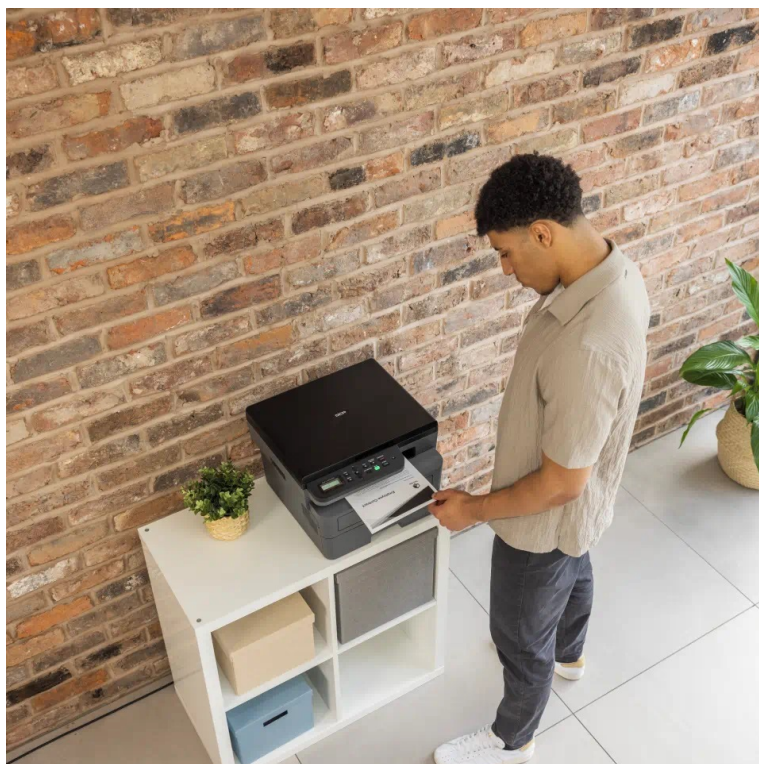

Multifunkční tiskárna Brother DCP-L2622DW nabízí klíčové funkce pro chod firemní kanceláře nebo menší pracovní skupiny. Tiskárna v sobě integruje také **kopírku** a **skener**, takže s jedním zařízením obsáhnete veškerou každodenní agendu. Díky **rychlosti tisku až 34 stran za minutu** podporuje svižnou produkci dokumentů.

Ve spojení s funkcí **automatického oboustranného tisku** šetří čas, peníze a zvyšuje pracovní efektivitu. Snadné a intuitivní ovládání zajišťuje **LCD displej s tlačítky**. Pro drátové připojení slouží rozhraní **USB**. Pro bezdrátovou konektivitu pak slouží **Wi-Fi**, se kterou je integrace do firemní sítě ještě jednodušší.

Brother DCP-L2622DW

Multifunkční černobílá laserová tiskárna formátu **A4** nabízející rozlišení tisku **1200 × 1200 DPI** a rychlost tisku až 34 stran za minutu. Disponuje vestavěným skenerem s rozlišením až **1200 × 1200 DPI**. Potěší též **automatický duplexní tisk** s rychlostí až 16 stran za minutu. Vybavena je zásobníkem papíru s kapacitou **250 listů**. Ovládání je velmi snadné díky **dvouřádkovému LCD** displeji s tlačítky. Tiskárnu je možné připojit jak drátově přes **USB**, tak bezdrátově pomocí **Wi-Fi**.