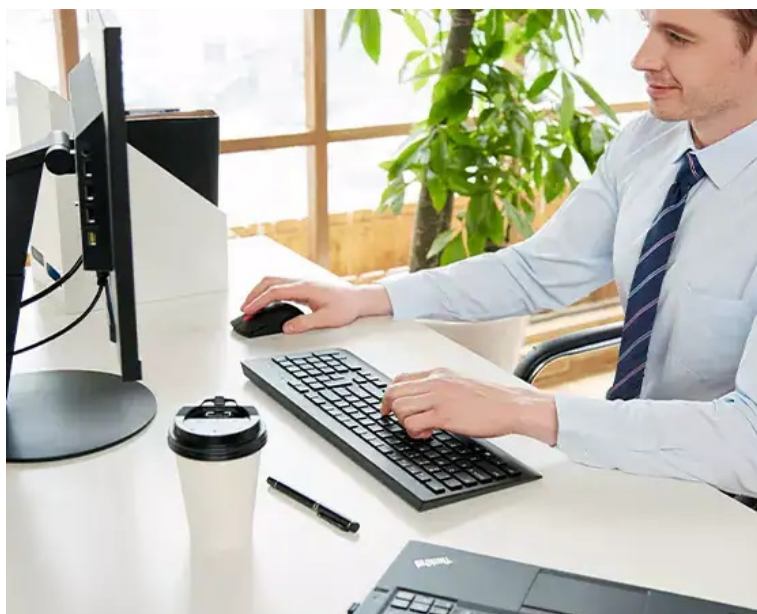

---

**Popis**

---

**Klávesnice a myš Lenovo Professional Wireless Combo - kabely vás držovat nebudou**

**Lenovo Professional Wireless Combo** představuje set bezdrátové klávesnice a myši pro profesionální pracovní činnost na PC. **Bezdrátová klávesnice Lenovo plné velikosti** je vybavena numerickým blokem pro snadné zadávání číselných znaků nebo **multimediálními klávesami**, s pomocí kterých máte přehrávání multimédií jednoduše a kdykoli na dosah. Vyznačuje se **tenkým designem** a klávesami, které podporují komfortní psaní a **tichý provoz**.

**Bezdrátová myš Lenovo** také dbá na uživatelské pohodlí. Ergonomický design zajišťuje pevné uchopení a ve spojení s **laserovým snímačem s rozlišením 1600 DPI** zajišťuje efektivní ovládání po celý den. Pro **bezdrátové připojení** slouží rozhraní 2,4 GHz (USB adaptér).

### **Lenovo Professional Wireless Combo**

Kvalitní set klávesnice a myši pokryje všechny vaše základní kancelářské potřeby. Klávesnice nabízí nastavitelné naklápěcí nožičky, konstrukci odolnou proti polití, tiché klávesy s citlivou odezvou a prvotřídní zážitek ze psaní. Potěší také vyhrazené **multimediální klávesy**. Ergonomická myš je vybavena **laserovým senzorem** s rozlišením snímače **1600 DPI**, které zaručí hladké a přesné ovládání.