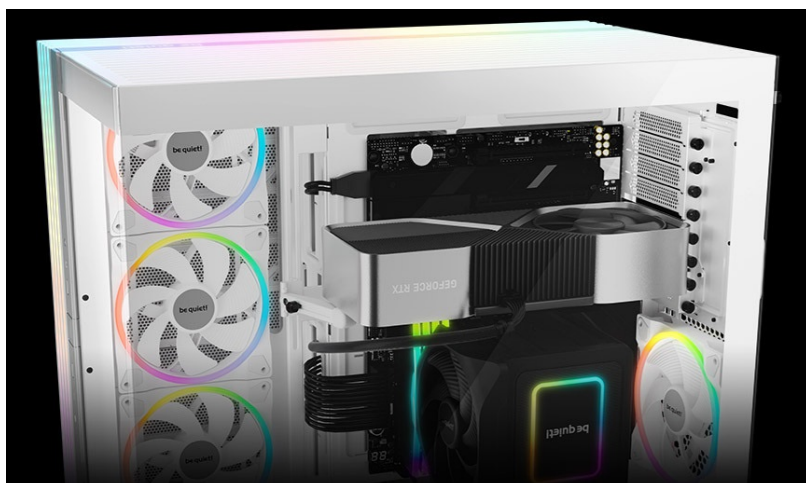

BE QUIET! LIGHT BASE 900FX BÍLÁ

Cena celkem:	5 899 Kč
	(bez DPH: 4 875 Kč)
Běžná cena:	6 489 Kč
Ušetříte:	590 Kč
Kód zboží:	CASBQT1178
Part No.:	BGW72
Záruka:	36 měs.
Stav:	Nové zboží

Popis

Be quiet! LIGHT BASE 900FX - dívejte se, jak krásně vypadá

Počítačová skříň Be quiet! LIGHT BASE 900FX moderního střihu, která svými rozměry a funkcí potěší všechny náročné uživatele a kutily. Kombinuje stylový vzhled s průhlednými panely spolu s efektivním chlazením. Ve výsledku pak získáte skvěle vypadající PC systém s vysokým výkonem a tichým provozem. Uplatní se při tvorbě **herní sestavy, multimediálního centra i pracovní stanice**. Pro variabilní konfiguraci je zde místa víc než dost. **Velké průhledné panely na přední a boční straně** poskytují panoramatický pohled na komponenty uvnitř skříně. Fanoušky osvětlení potěší přítomnost **ARGB LED pásku**.

Be quiet! LIGHT BASE 900FX

Unikátní počítačová skříň s průhlednou bočnicí i předním panelem formátu **Middle Tower** nabízí dostatek prostoru pro montáž většiny dostupných komponent. Hlavní předností této skříně je možnost **rychlé změny její orientace** díky systému **odnímatelných a přemístitelných nožiček**. Skříň je dodávána **se čtyřmi předinstalovanými 140mm ventilátory s ARGB podsvícením**. K tomu nabízí dalších až **6 pozic pro ventilátory** a **dva integrované rozbočovače ventilátorů a ARGB**. Na předním panelu se nachází **dva porty USB 3.0**, jeden port **USB-C**, sluchátkový výstup a audio vstup pro