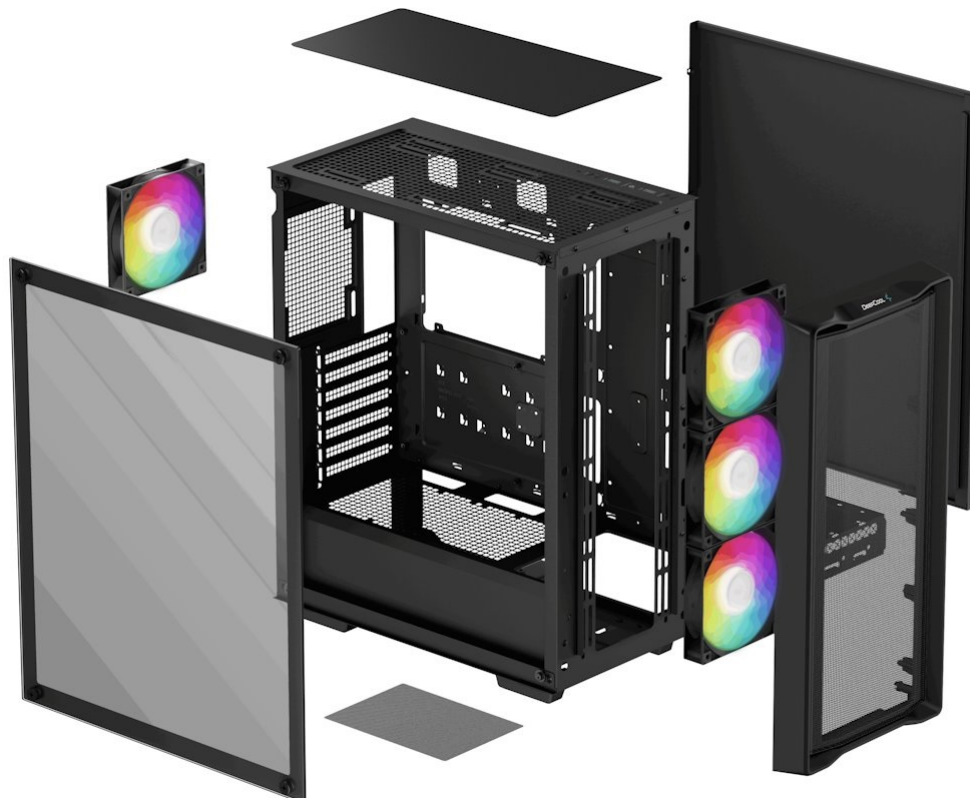

DEEPCOOL CC560 MESH V2 - řešení pro chlazení PC systému a stylový vzhled

Počítačová skříň DEEPCOOL CC560 MESH V2 ve formátu **Middle Tower**, která je vhodná pro stavbu moderních PC systému. Díky provedení skříně zabere méně místa než klasický desktop. Současně poskytuje dostatek vnitřního prostoru pro uložení a uspořádání všech komponent. Design s **průhlednou bočnicí** vám umožní ideální a ničím nerušený vzhled do vnitřku skříně a sledovat všechny pracovní nebo herní součástky během provozu.

Skříň DEEPCOOL CC560 MESH V2 disponuje také **4 předinstalovanými ventilátory s ARGB podsvícením**, které se postarají o efektivní chlazení a stylový vzhled. Na horním panelu se nachází základní ovládání a také konektory pro připojení periferních zařízení.

DEEPCOOL CC560 MESH V2

Skříň formátu Middle Tower s **průhlednou bočnicí** a **perforovaným předním panelem** nabízí **dvě 2,5"** pozice pro SSD disky a **dvě 3,5"** pozice pro pevné disky. Na horním panelu se nachází dva **USB 3.0** porty a kombinovaný port sluchátek a mikrofonu. Skříň je osazena celkem **čtyřmi ventilátory s ARGB podsvícením** o velikosti 120 mm. Důmyslné řešení umožňuje pohodlné umístění **až 360 mm dlouhého výměníku** vodního chlazení na přední straně. Ve skříni je dostatek prostoru pro chladič CPU do výšky až 165 mm a grafickou kartu o délce 370 mm. Dodávána je **bez zdroje**. Součástí je také **prachový filtr**.

ZÁKLADNÍ SPECIFIKACE

Provedení skříně: Middle Tower

Interní pozice: 2× 2,5", 1× 2,5"/3,5", 1× 3,5"

Kompatibilita základní desky: ATX, Micro ATX, Mini-ITX

Zdroj: bez zdroje

Konektory na horním panelu: 2× USB 3.0, 1× kombinovaný port sluchátek a mikrofonu