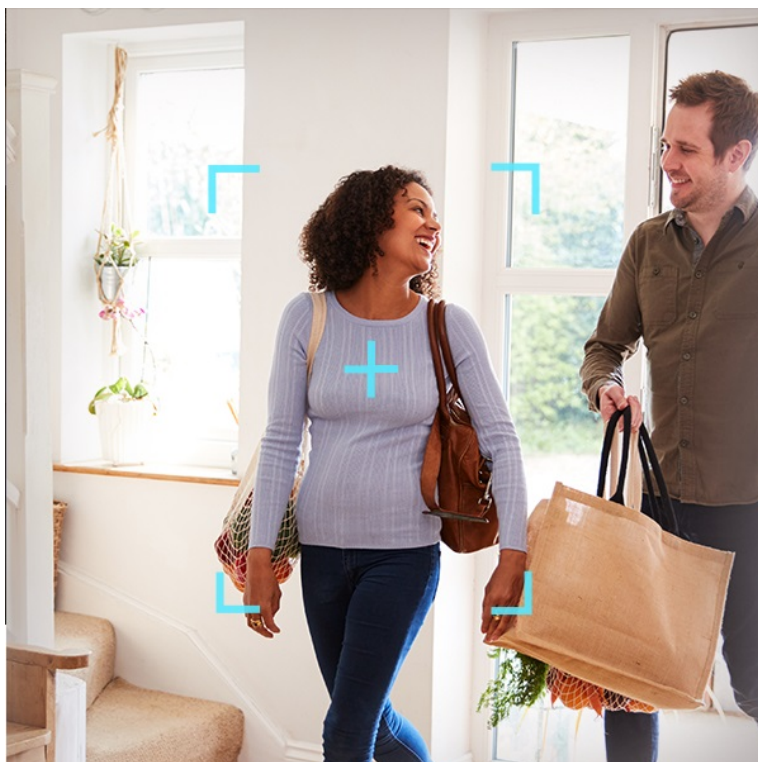

IP kamera EZVIZ H6c Pro výrazně zlepší zabezpečení vašeho interiéru. Díky **otočné konstrukci** pokryje velký prostor, který vám zprostředkuje v podobě obrazu ve 3K rozlišení. Důležité informace o tom, co se u vás doma děje, získáváte formou upozornění. Systém detekce je natolik inteligentní, že dokáže rozpoznat pohybující se osobu a sledovat každá její krok. Mezi další inteligentní funkce patří například **upozornění na změnu hladinu hluku**.

Díky tomu můžete zavčas rozpoznat možný problém a spojit se s kamerou pouhým klepnutím na tlačítko pro zahájení hovoru. Samozřejmostí je živý obraz i v nočních hodinách. **Kamera EZVIZ H6c Pro** podporuje pokročilý režim nočního vidění s jasnými detaily, takže můžete klidně spát od večera do rána. Kamera podporuje připojení pomocí rozhraní **RJ-45** nebo **Wi-Fi**.

EZVIZ H6c Pro

Bezdrátová IP kamera je navržena pro snadné sledování vnitřních prostor. **Snímač 1/2,7" CMOS** je schopný snímat video v rozlišení **2880 x 1620 při 25 fps**. Pro případ zhoršených světelných podmínek je přítomen **IR přísvit** do vzdálenosti **až 10 m** a bílý **LED přísvit** pro barevné záznamy v noci. Součástí kamery je integrovaný **reproduktor a mikrofon**, který umožňuje oboustrannou komunikaci. Připojení lze jednoduše realizovat jak drátově prostřednictvím **RJ-45** konektoru, tak bezdrátově skrze **Wi-Fi**. Propojení kamery pomocí aplikace v mobilním zařízení umožní pohodlný vzdálený přístup, pořizování záznamů či fotografií nebo upozornění v případě **detekce pohybu**. Mezi další užitečné funkce patří například rozpoznávání a sledování lidské postavy (Auto-Tracking), detekce hlasitých zvuků či **dotykové tlačítko** pro zahájení hovoru. Natočené záznamy je možné ukládat na **microSD kartu** do kapacity až 512 GB nebo odesílat na cloudové úložiště (na základě předplatného). Přímou v aplikaci navíc můžete s kamerou pohodlně otáčet o **až 340°** horizontálně a **až 55°** vertikálně.