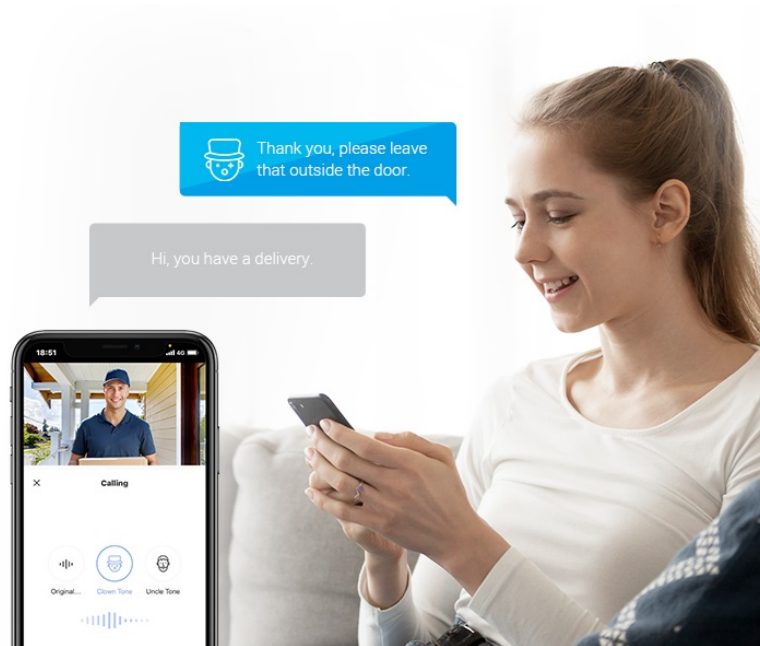

EZVIZ DP2 2K

Cena celkem:	4 525 Kč (bez DPH: 3 740 Kč)
Běžná cena:	4 978 Kč
Ušetříte:	453 Kč
Kód zboží:	KIPEZV1085
Part No.:	CS-DP2(3WPFBS,3MP)
Záruka:	24 měs.
Stav:	Nové zboží

Popis

EZVIZ DP2 2K - jasný výhled za domovní dveře

Chytrý dveřní videotelefon EZVIZ DP2 2K, který přináší bezpečnost a pohodlné ovládání až k vašim domovním dveřím. Dveřní kukátko s kamerou nabízí obraz v **rozlišení 2K** a umožňuje snímání prostoru v širokých zorných úhlech. Díky tomu vám přehledně zprostředkuje, kdo stojí za dveřmi. Ostrý obraz je pak ideální pro jasnou identifikaci osoby. Skrze **barevný dotykový displej** můžete snadno a intuitivně ovládat jednotlivé funkce. Ve spojení s **inteligentní detekcí pohybu** máte vše pod kontrolou a můžete se cítit bezpečně v každé situaci.

Dveřní videotelefon EZVIZ DP2 2K vám poslouží nejenom k živému zobrazení, ale také **obousměrnému videohovoru**, což oceníte například při uvítání přátel, doručování balíčků, pošty nebo využívání dalších služeb. Samozřejmostí je také **podpora nočního vidění** díky IR přísvitu do vzdálenosti až 5 m. Součástí je rovněž **zvonek**.

EZVIZ DP2 2K

Dveřní kukátko s kamerou a funkcí zvonku nabízí rozlišení **2304 x 1296** obrazových bodů a úhel záběru **166°**. Video ve vysoké kvalitě zaručí také při nočních záběrech díky **IR přísvitu** s dosahem až 5 m. **PIR čidlo** pro detekci pohybu zajistí dokonalé zabezpečení prostoru. Kukátko disponuje 4,3" dotykovým displejem, bezdrátovým připojením **Wi-Fi** a slotem pro paměťovou kartu o velikosti až 512 GB pro nahrávání záznamu. Díky mobilní aplikaci budete mít přehled o situaci před dveřmi **24 hodin denně, 7 dní v týdnu** odkudkoli skrze váš smartphone. O napájení se stará vestavěná baterie s kapacitou **4600 mAh**, nebo napájecí adaptér (není součástí balení).