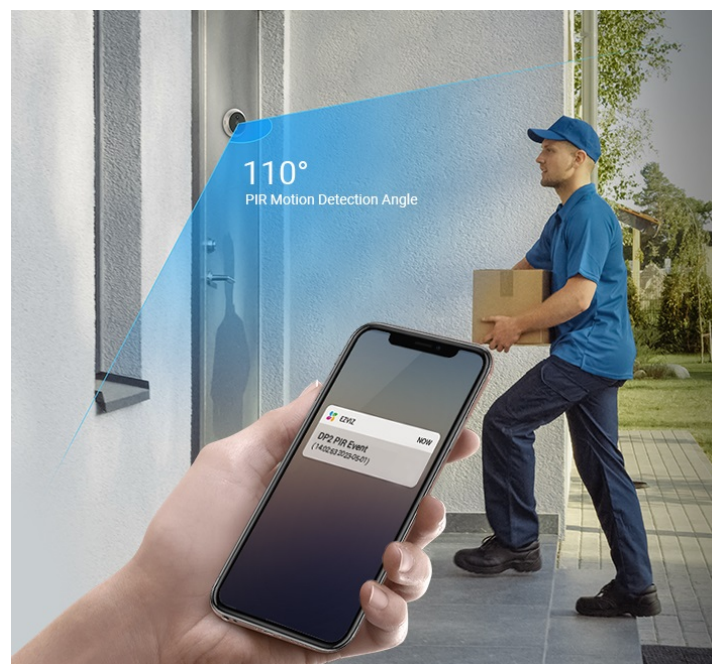

EZVIZ DP2 2K

Cena celkem:	4 525 Kč (bez DPH: 3 740 Kč)
Běžná cena:	4 978 Kč
Ušetříte:	453 Kč
Kód zboží:	KIPEZV1085
Part No.:	CS-DP2(3WPFBS,3MP)
Záruka:	24 měs.
Stav:	Nové zboží

Popis

EZVIZ DP2 2K - jasný výhled za domovní dveře

Chytrý dveřní videotelefon EZVIZ DP2 2K, který přináší bezpečnost a pohodlné ovládání až k vašim domovním dveřím. Dveřní kukátko s kamerou nabízí obraz v **rozlišení 2K** a umožňuje snímání prostoru v širokých zorných úhlech. Díky tomu vám přehledně zprostředkuje, kdo stojí za dveřmi. Ostrý obraz je pak ideální pro jasnou identifikaci osoby. Skrze **barevný dotykový displej** můžete snadno a intuitivně ovládat jednotlivé funkce. Ve spojení s **inteligentní detekcí pohybu** máte vše pod kontrolou a můžete se cítit bezpečně v každé situaci.

Dveřní videotelefon EZVIZ DP2 2K vám poslouží nejenom k živému zobrazení, ale také **obousměrnému videohovoru**, což oceníte například při uvítání přátel, doručování balíčků, pošty nebo využívání dalších služeb. Samozřejmostí je také **podpora nočního vidění** díky IR přísvitu do vzdálenosti až 5 m. Součástí je rovněž **zvonek**.

EZVIZ DP2 2K

Dveřní kukátko s kamerou a funkcí zvonku nabízí rozlišení **2304 x 1296** obrazových bodů a úhel záběru **166°**. Video ve vysoké kvalitě zaručí také při nočních záběrech díky **IR přísvitu** s dosahem až 5 m. **PIR čidlo** pro detekci pohybu zajistí dokonalé zabezpečení prostoru. Kukátko disponuje 4,3" dotykovým displejem, bezdrátovým připojením **Wi-Fi** a slotem pro paměťovou kartu o velikosti až 512 GB pro nahrávání záznamu. Díky mobilní aplikaci budete mít přehled o situaci před dveřmi **24 hodin denně, 7 dní v týdnu** odkudkoli skrze váš smartphone. O napájení se stará vestavěná baterie s kapacitou **4600 mAh**, nebo napájecí adaptér (není součástí balení).