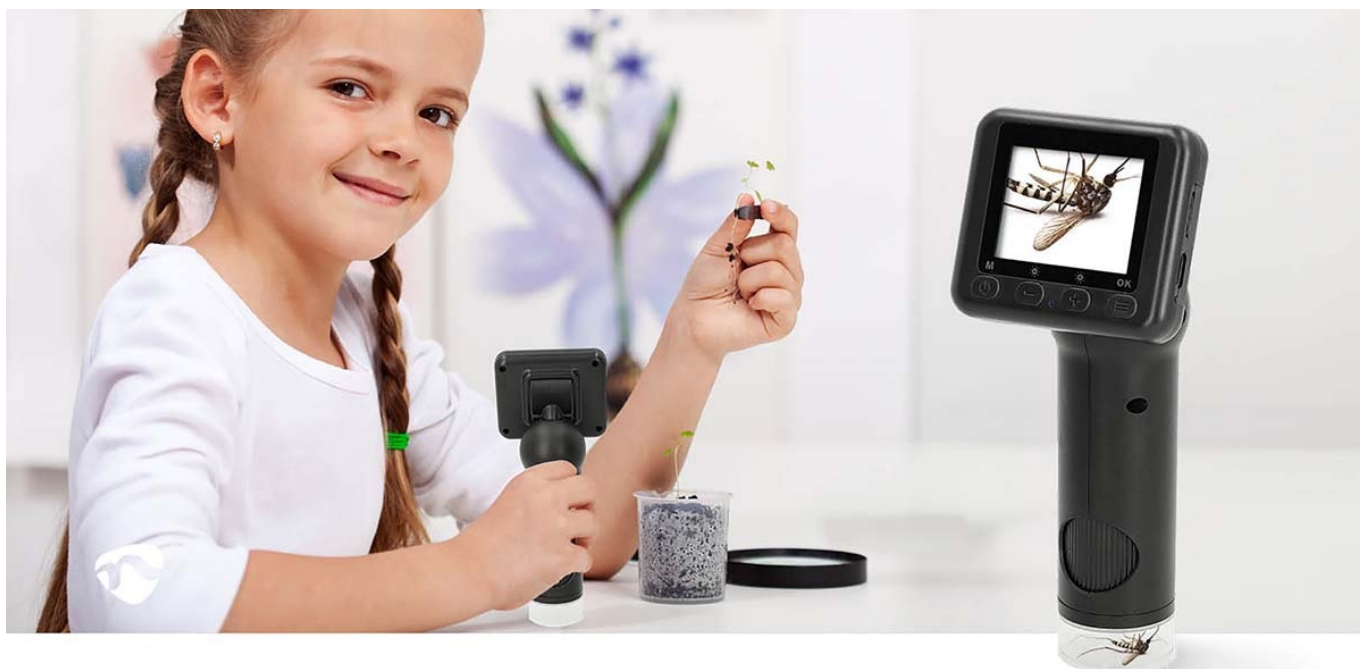

**Popis****Mikroskopická kamera Nedis MCAM2424BK - kouzlo objevování**

**Ruční digitální mikroskop Nedis MCAM2424BK**, který vám umožní rychle a snadno odhalit věci, které jsou běžnému lidskému oku skryté – ať už jste venku v přírodě, nebo ve své domácí laboratoři. Umožní vám prozkoumat **mikroskopické struktury předmětů** nebo povrchů ve vysokém rozlišení, sledovat objekty v titěrných detailech a zachytit je v podobě fotografií nebo videa. Díky **pokročilým čočkám** je zajištěno mimořádné **zvětšení zkoumaných objektů nebo mikroskopických preparátů**. Disponuje **barevným TFT LCD displejem**, který vám umožní pohodlně sledovat i tu nejmenší část přírody.

Díky funkci **8násobného digitálního zoomu** jsou pořízené záběry jasné a přesné. **Přechod mezi úrovněmi zvětšení** je snadný díky praktickému ovládání, přičemž **faktor zvětšení lze nastavit v rozmezí od 100× až do 500×**. **Mikroskop Nedis MCAM2424BK** pohání integrovaná baterie s **dobou provozu až 5 hodin**, protože kvalitní vědecká pozorování si žádají svůj čas a nesmí se uspěchat. Je vhodný pro učitele, fanoušky do vědy nebo poučené laiky. Umožňuje pozorování rostlin, hmyzu, drobných předmětů, hodinek, šperků apod.

98g

Weighs only 98 grams. Easily fits your pocket.

100x-500x

100X to 500X magnification

### Nedis MCAM2424BK

Praktický ruční mikroskop pro objevování složitých detailů miniaturních objektů. Nabízí **rozlišení 1920 × 1080 pixelů** při 30 snímcích za sekundu (při interpolaci až 48 Mpx) a **šest nastavitelných LED světel**, která zlepšují viditelnost a ostrost obrazu. Faktor zvětšení lze nastavit **od 100x až do 500x**. Mikroskop disponuje **2" barevným LCD displejem**, který lze pro dosažení optimálního sledovacího úhlu naklánět v rozsahu 45°. Napájen je pomocí vestavěné dobíjecí baterie s kapacitou **1000 mAh**, která zaručí **až 5 hodin nepřetržitého provozu**. Nabíjení baterie probíhá prostřednictvím portu **USB-C**. Pro uložení dat je přítomen **slot na microSD kartu** s kapacitou až 32 GB.