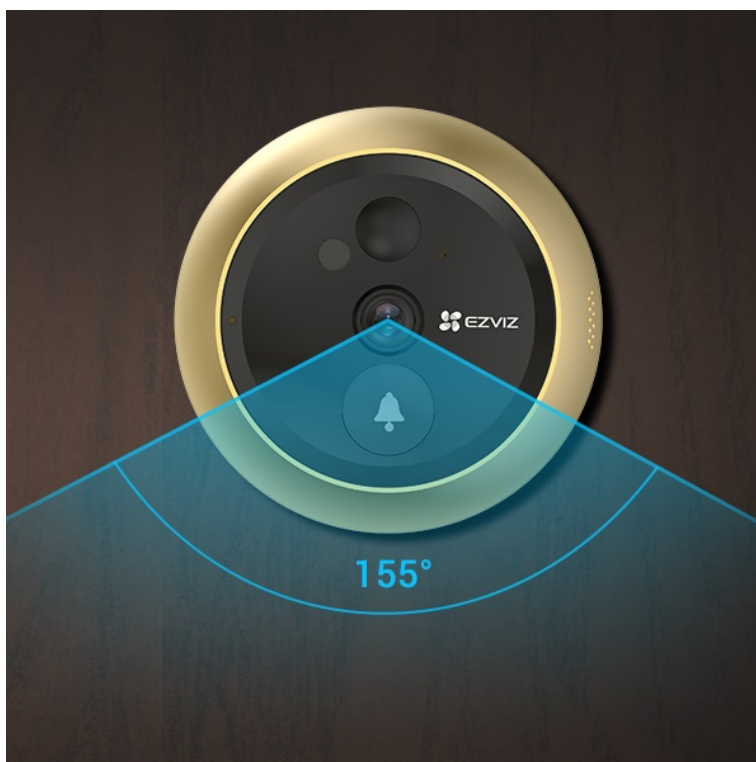

Dveřní videotelefon EZVIZ DP2C pro zvýšení zabezpečení ve vaší chytré domácnosti. S jeho pomocí jednoduše a bezpečně zjistíte, kdo klepe na dveře. Obsahuje **kukátko s kamerou a funkcí zvonku**. Obraz snímá v jasném a detailním **rozlišení Full HD a široké úhly záběru** zachytí velký prostor okolo. **Barevný dotykový displej** kukátka je snadno použitelný a obsluhu zvládne celá rodina. S přehledem nahradí klasické malé kukátko, které nejenom nezachytí mnoho, ale často také vidění zkresluje.

Obrazovku lze také nastavit pro automatické zapnutí při detekci návštěvníka. Díky **bezdrátovému připojení** lze chytrý dveřní **videotelefon EZVIZ DP2C** propojit se smartphonem a skrze mobilní aplikaci monitorovat prostor před dveřmi. Samozřejmostí je **konstrukce z kvalitních a odolných materiálů**, které zajistí robustnost a pevnost pro instalaci ve venkovním prostoru.

EZVIZ DP2C

Dveřní kukátko s kamerou a funkcí zvonku nabízí rozlišení **1920 x 1080** obrazových bodů a úhel záběru **155°**. Video ve vysoké kvalitě zaručí také při nočních záběrech díky **IR přísvitu** s dosahem až 5 m. **PIR čidlo** pro detekci pohybu zajistí dokonalé zabezpečení prostoru. Kukátko disponuje 4,3" barevným displejem, bezdrátovým připojením **Wi-Fi** a slotem pro paměťovou kartu o velikosti až 512 GB pro nahrávání záznamu. Díky mobilní aplikaci budete mít přehled o situaci před dveřmi **24 hodin denně, 7 dní v týdnu** odkudkoli skrze váš smartphone. Zajistě potěší také **podpora hlasových**

ZÁKLADNÍ SPECIFIKACE

Snímací čip: 1/3" CMOS, $f = 2,0$ mm, úhel záběru diagonálně 155°

Maximální rozlišení: 1920 × 1080 px

Funkce: zvonek, displej, záznam, podpora micro SD karet, Wi-Fi, mobilní aplikace, obousměrný audio přenos, PIR čidlo, kompresní technologie H.265