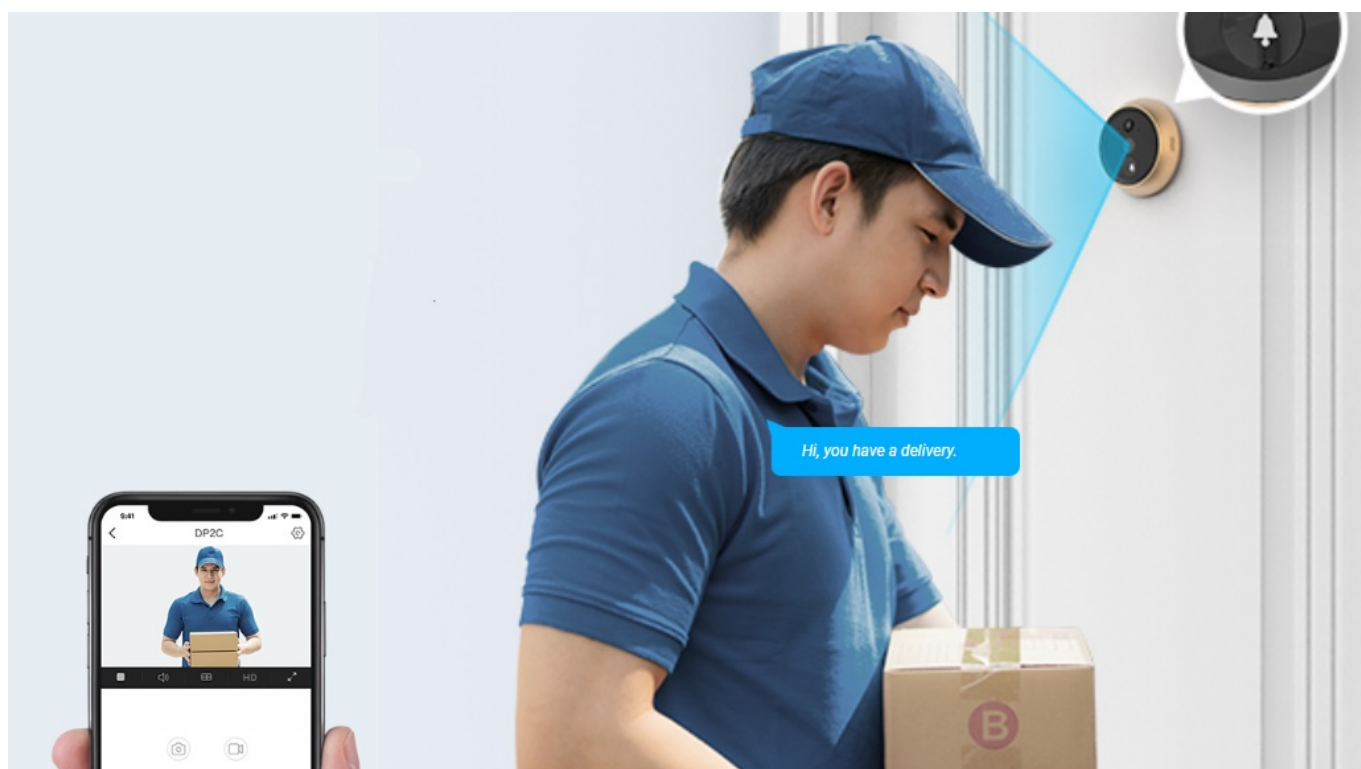

EZVIZ DP2C ZLATÉ

Cena celkem:	3 993 Kč (bez DPH: 3 300 Kč)
Běžná cena:	4 392 Kč
Ušetříte:	399 Kč
Kód zboží:	KIPEZV1091
Part No.:	CS-DP2C-R100-6E2WPFB-GD
Záruka:	24 měs.
Stav:	Nové zboží

Popis**Videotelefon EZVIZ DP2C - vždy víte, kdo stojí za dveřmi**

Dveřní videotelefon EZVIZ DP2C pro zvýšení zabezpečení ve vaší chytré domácnosti. S jeho pomocí jednoduše a bezpečně zjistíte, kdo klepe na dveře. Obsahuje **kukátko s kamerou a funkcí zvonku**. Obraz snímá v jasném a detailním **rozlišení Full HD a široké úhly záběru** zachytí velký prostor okolo. **Barevný dotykový displej** kukátka je snadno použitelný a obsluhu zvládne celá rodina. S přehledem nahradí klasické malé kukátko, které nejenom nezachytí mnoho, ale často také vidění zkresluje.

Obrazovku lze také nastavit pro automatické zapnutí při detekci návštěvníka. Díky **bezdrátovému připojení** lze chytrý dveřní **videotelefon EZVIZ DP2C** propojit se smartphonem a skrze mobilní aplikaci monitorovat prostor před dveřmi. Samozřejmostí je **konstrukce z kvalitních a odolných materiálů**, které zajistí robustnost a pevnost pro instalaci ve venkovním prostoru.

EZVIZ DP2C

Dveřní kukátko s kamerou a funkcí zvonku nabízí rozlišení **1920 x 1080** obrazových bodů a úhel záběru **155°**. Video ve vysoké kvalitě zaručí také při nočních záběrech díky **IR přísvitu** s dosahem až 5 m. **PIR čidlo** pro detekci pohybu zajistí dokonalé zabezpečení prostoru. Kukátko disponuje 4,3" barevným displejem, bezdrátovým připojením **Wi-Fi** a slotem pro paměťovou kartu o velikosti až 512 GB pro nahrávání záznamu. Díky mobilní aplikaci budete mít přehled o situaci před dveřmi **24 hodin denně, 7 dní v týdnu** odkudkoli skrze váš smartphone. Zajistě potěší také **podpora hlasových**