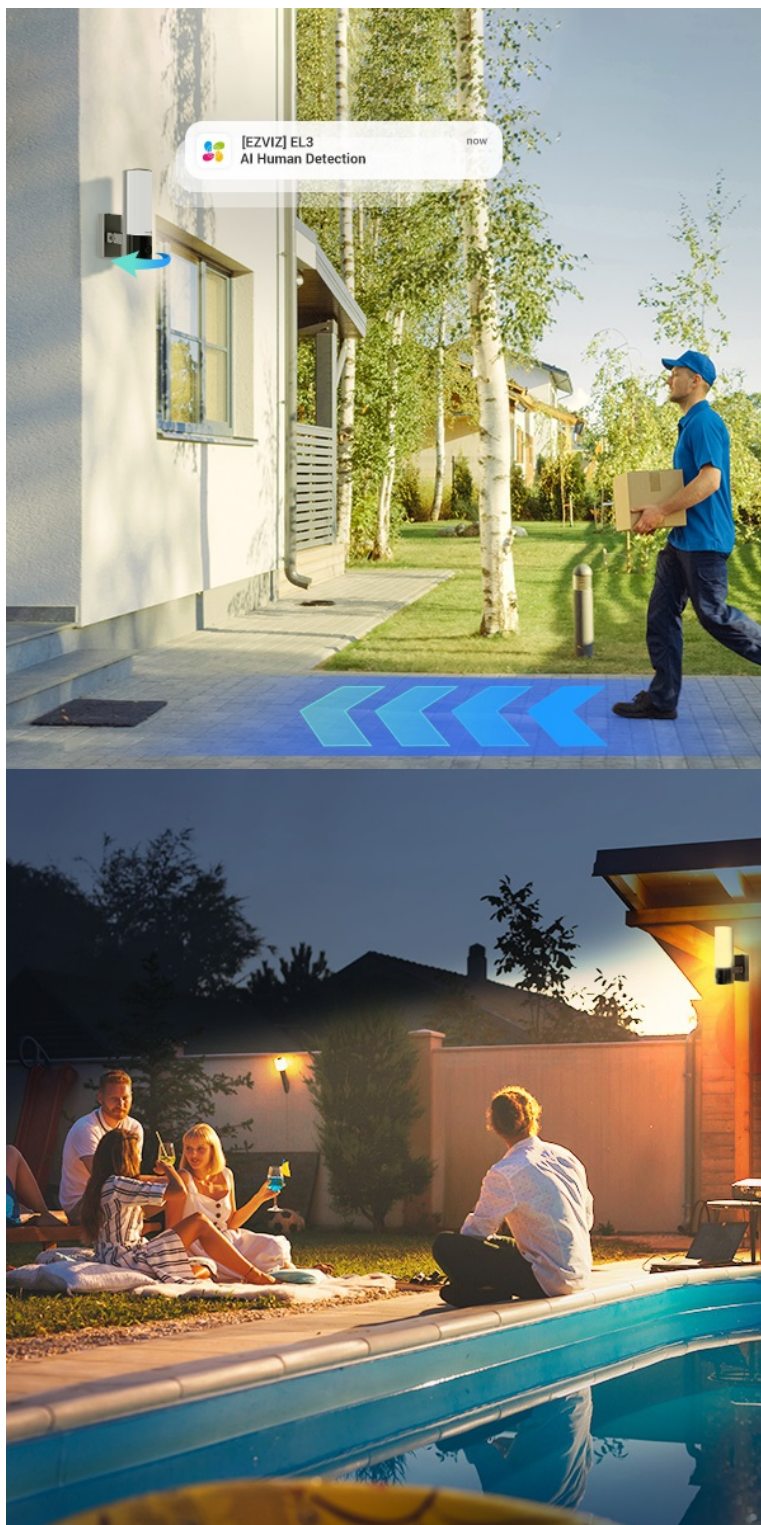

**Popis****IP kamera EZVIZ EL3 - strážte domov kvalitním obrazem i světlem**

**IP kamera EZVIZ EL3** kombinuje funkci bezpečnostního monitoringu a osvětlení. Inovativní konstrukce **spojuje IP kameru a chytré nastavitelné světlo**, a tak se model EZVIZ EL3 dokonale hodí pro instalaci nad garáž, přední vchodové dveře nebo na dvůr.

**Pokročilý systém detekce spolu s umělou inteligencí** efektivně rozlišuje pohybující se osoby nebo vozidla. V detekční zóně dokáže rozpoznat také SPZ a díky vysokému **rozlišení 2K** zachytí obraz ostře a v potřebných detailech. Integrované světlo dostatečně osvětlí vnější prostor, ale také vytvoří romantickou atmosféru.

### EZVIZ EL3

**Chytrá venkovní kamera a svítidlo v jednom.** Kamera nabízí rozlišení **3 Mpx** a je tak schopna snímat video v rozlišení 2048 × 1536 při **25 fps**. Pro případ zhoršených světelných podmínek je přítomen **IR přísvit** do vzdálenosti **15 m**. Samozřejmostí je integrovaný **reproduktor a mikrofon**, který umožní kvalitní oboustrannou komunikaci. **Aktivní zastrašení** v podobě stroboskopického světla a zvukového alarmu pak varuje případné narušitele. Propojení kamery pomocí aplikace v mobilním zařízení umožní pohodlný vzdálený přístup, pořizování záznamů či fotografií nebo upozornění v případě detekce pohybu. Mezi další užitečné funkce patří například **rozpoznávání lidské postavy a vozidla** pomocí umělé inteligence, čtení registračních značek automobilů či kompatibilita s hlasovými asistenty **Google Assistant a Amazon Alexa**. Připojení je realizováno bezdrátově pomocí **Wi-Fi**. Díky voděodolnému krytu dle **IP65** nabízí jak vnitřní, tak i venkovní možnost použití. Kamera disponuje **LED svítidlem** se světelným tokem **780 lumenů** a nastavitelnou barevnou teplotou. Navíc je možné jej nastavit tak, aby se automaticky zapínalo při setmění.