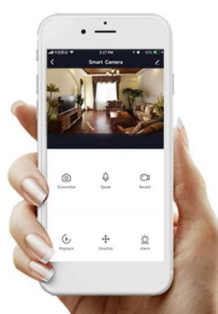

IMMAX NEO LITE PUNTO-1 SMART

Sada stropního/nástěnného svítidla PUNTO a chytré LED žárovky IMMAX NEO LITE nabízí perfektní kombinaci stylu a technologie, která oživí každý interiéř.

Série bodových svítidel PUNTO představuje **kvalitní kovová svítidla** v elegantním, matně černém provedení, která jsou ideální volbou pro funkční osvětlení současných interiřů. Svítidla mohou být instalována jako **nástěnná i stropní**, což zvyšuje jejich flexibilitu a univerzálnost. Směrová hlava je umístěna na základně o velikosti 5 x 5 cm a díky pohyblivému kloubu lze světelný pruh zacílit přesně tam, kde je potřeba. Osazeno je **patičí GU10** pro instalaci žárovky o max. příkonu **9 W**. Hlavu svítidla lze pro snadnější instalaci žárovky odšroubovat. Součástí balení je sada zlatých kroužků, kterými lze upravit vzhled svítidla na černozlatý.

Chytrá, **stmívatelná**, barevná LED žárovka umožňuje **nastavení barvy a jasu** světla dle aktuální potřeby. Kromě **RGB** barevné škály je možné měnit také teplotu světla od teplé až po studenou bílou. Žárovka je založena na bezpečné a spolehlivé bezdrátové komunikaci **Wi-Fi**. Samozřejmostí je kompatibilita se systémy iOS či Android a hlasovým ovládáním přes Amazon Alexa, Google Assistant nebo Apple Siri.