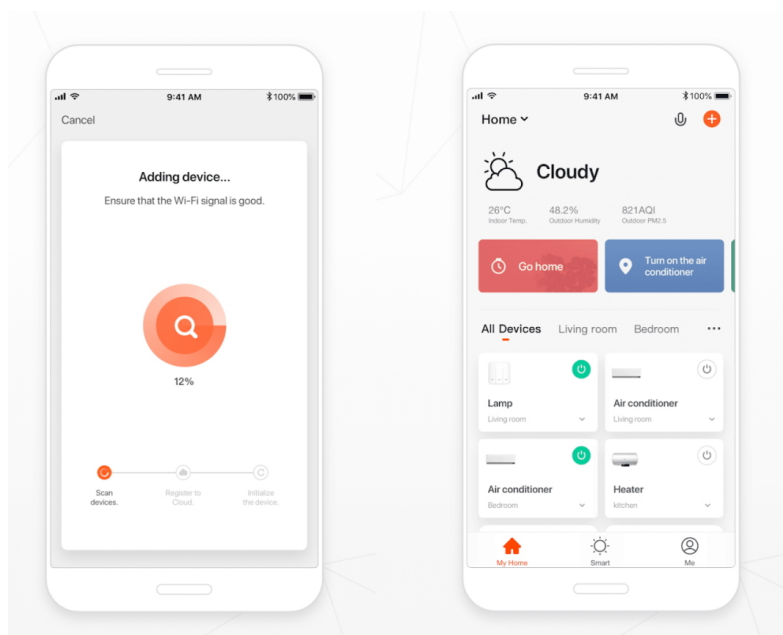

**Popis****IMMAX NEO LITE PUNTO-1 SMART - Smart světlo, které šetří energii**

**Chytré osvětlení IMMAX NEO LITE PUNTO-1 SMART** do každé moderní domácnosti. Vyznačuje se **elegantním designem**, který se skvěle hodí do jakékoli místnosti - kuchyně, obývacího pokoje, ložnice nebo třeba na chodbu. Díky podpoře chytrých technologií světlo IMMAX NEO LITE PUNTO-1 SMART **snadno integrujete do systému Smart domu**. Chytrou LED žárovku můžete **jednoduše ovládat pomocí mobilní aplikace** (Android i iOS), případně lze využít také **hlasové asistenty** Amazon Alexa, Apple Siri nebo Google Assistant.

Ovládejte **nastavení jasu nebo barevné teploty** a přizpůsobte osvětlení podle své nálady nebo situace. **Barva světla RGB a přechod mezi teplou až studenou bílou** vám umožní snadno vytvořit relaxační nebo romantickou atmosféru, nebo jasně osvětlené prostředí, ve kterém se potřebujete soustředit na práci. **Stropní chytré svítidlo IMMAX NEO LITE PUNTO-1** disponuje **LED žárovkou IMMAX NEO LITE**, která **spotřebovává méně energie** a je ideální pro úsporu nákladů. Potěší také jednoduchá a rychlá instalace.

Chytrá, **stmívatelná**, barevná LED žárovka umožňuje **nastavení barvy a jasu** světla dle aktuální potřeby. Kromě **RGB** barevné škály je možné měnit také teplotu světla od teplé až po studenou bílou. Žárovka je založena na bezpečné a spolehlivé bezdrátové komunikaci **Wi-Fi**. Samozřejmostí je kompatibilita se systémy iOS či Android a hlasovým ovládáním přes Amazon Alexa, Google Assistant nebo Apple Siri.