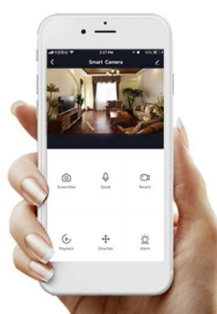

Chytré osvětlení IMMAX NEO LITE PUNTO-4S SMART do každé moderní domácnosti. Vyznačuje se **elegantním designem**, který se skvěle hodí do jakékoli místnosti - kuchyně, obývacího pokoje, ložnice nebo třeba na chodbu. Díky podpoře chytrých technologií světlo IMMAX NEO LITE PUNTO-4S SMART **snadno integrujete do systému Smart domu**. Chytrou LED žárovku můžete **jednoduše ovládat pomocí mobilní aplikace** (Android i iOS), případně lze využít také **hlasové asistenty** Amazon Alexa, Apple Siri nebo Google Assistant.

Ovládejte **nastavení jasu nebo barevné teploty** a přizpůsobte osvětlení podle své nálady nebo situace. **Barva světla RGB a přechod mezi teplou až studenou bílou** vám umožní snadno vytvořit relaxační nebo romantickou atmosféru, nebo jasně osvětlené prostředí, ve kterém se potřebujete soustředit na práci. **Stropní chytré svítidlo IMMAX NEO LITE PUNTO-4S** disponuje **čtveřicí LED žárovek IMMAX NEO LITE**, které **spotřebovávají méně energie** a jsou ideální pro úsporu nákladů. Potěší také jednoduchá a rychlá instalace.

Chytrá, **stmívatelná**, barevná LED žárovka umožňuje **nastavení barvy a jasu** světla dle aktuální potřeby. Kromě **RGB** barevné škály je možné měnit také teplotu světla od teplé až po studenou bílou. Žárovka je založena na bezpečné a spolehlivé bezdrátové komunikaci **Wi-Fi**. Samozřejmostí je kompatibilita se systémy iOS či Android a hlasovým ovládáním přes Amazon Alexa, Google Assistant nebo Apple Siri.