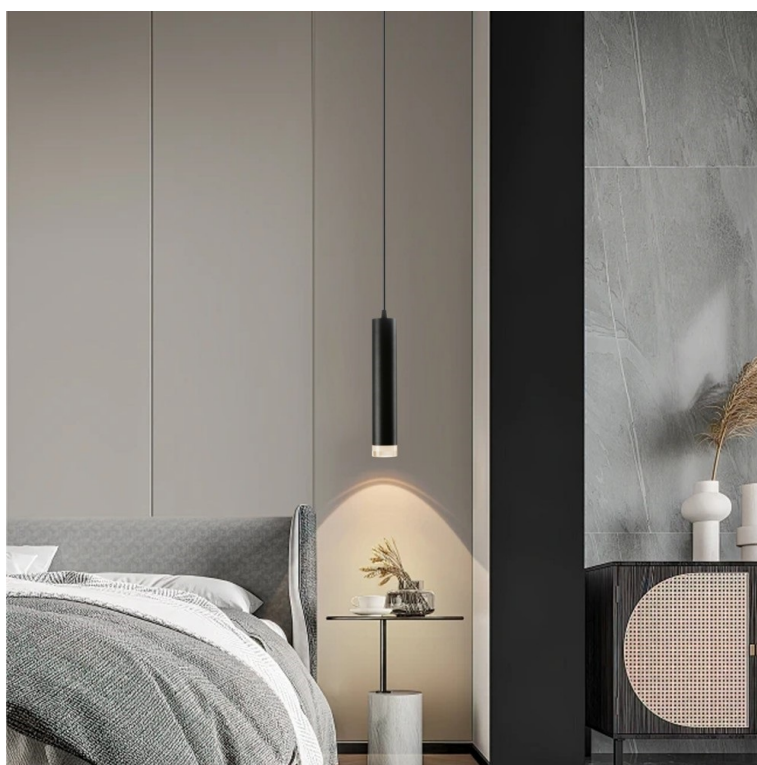

**Popis****IMMAX NEO LITE PUNTO-ZA SMART - Smart světlo, které šetří energii**

**Chytré závěsné bodové svítidlo IMMAX NEO LITE PUNTO-ZA SMART** do každé moderní domácnosti. Vyznačuje se **elegantním designem**, který se skvěle hodí do jakékoli místnosti - kuchyně, obývacího pokoje nebo ložnice. Díky podpoře chytrých technologií světlo IMMAX NEO LITE PUNTO-ZA SMART **snadno integrujete do systému Smart domu**. Chytrou LED žárovku můžete **jednoduše ovládat pomocí mobilní aplikace** (Android i iOS), případně lze využít také **hlasové asistenty** Amazon Alexa, Apple Siri nebo Google Assistant.

## IMMAX NEO LITE PUNTO-ZA SMART

**Sada závěsného svítidla PUNTO a chytré LED žárovky IMMAX NEO LITE** nabízí perfektní kombinaci stylu a technologie, která oživí každý interiér.

Závěsné bodové svítidlo PUNTO představuje **kvalitní kovové svítidlo** v elegantním, matně černém provedení s akrylátovými prvky, které je ideální volbou pro funkční osvětlení současných interiérů. Kovová hlava je zavěšena na nastavitelném závěsu o délce až 100 cm, umístěném na kulaté základně o průměru 6 cm. Osazeno je **patičí GU10** pro instalaci žárovky o max. příkonu **9 W**. Hlavu svítidla lze pro snadnější instalaci žárovky odšroubovat.