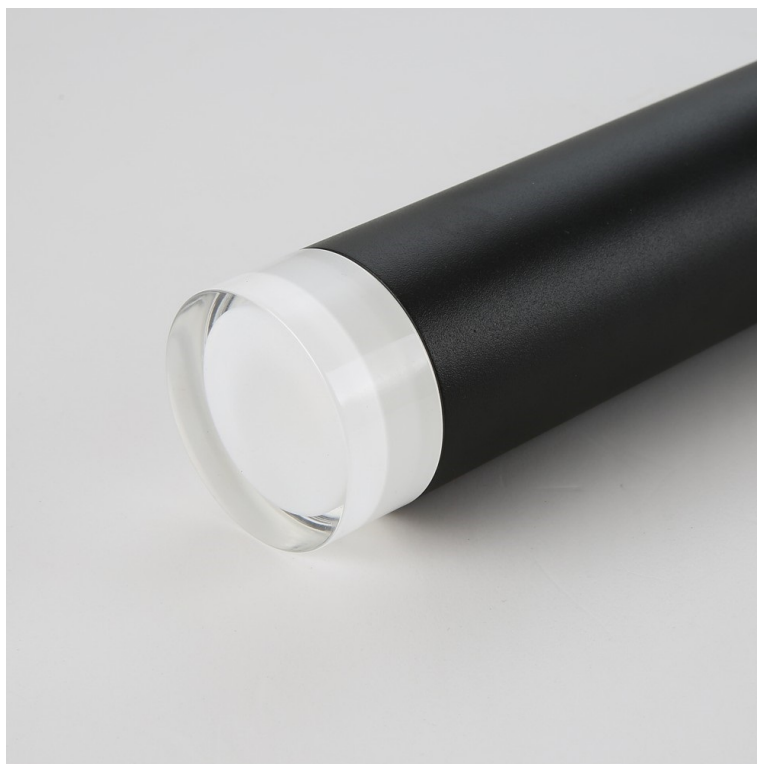

IMMAX PUNTO-ZA

Cena celkem:	621 Kč (bez DPH: 514 Kč)
Běžná cena:	683 Kč
Ušetříte:	62 Kč
Kód zboží:	OSVIMM1378
Part No.:	08253L
Záruka:	24 měs.
Stav:	Nové zboží

Popis

IMMAX PUNTO-ZA - elegantní závěsné osvětlení pro váš interiér

Závěsné svítidlo IMMAX PUNTO-ZA pro osvětlení interiéru. Díky **kovové konstrukci** se vyznačuje dlouhou životností, je elegantní na pohled a stylově doplní vaši moderní domácnost, ať už se jedná o kuchyni, jídelnu, obývací pokoj, pracovnu nebo ložnici. Konstrukce je navržena s ohledem na **snadné zašroubování žárovky**, přičemž tento model **podporuje žárovky s patičí GU10. Délka zavěšení je nastavitelná**, takže se optimálně přizpůsobí vysokým i nižším stropům a jednoduše osvětlí požadovaný prostor.

IMMAX PUNTO-ZA

Závěsné bodové svítidlo PUNTO představuje **kvalitní kovové svítidlo** v elegantním, matně černém provedení s akrylátovými prvky, které je ideální volbou pro funkční osvětlení současných interiérů. Kovová hlava je zavěšena na nastavitelném závěsu o délce až 100 cm, umístěném na kulaté základně o průměru 6 cm. Osazeno je **patičí GU10** pro instalaci žárovky o max. příkonu **9 W**. Hlavu svítidla lze pro snadnější instalaci žárovky odšroubovat.

Žárovka **není** součástí balení.

ZÁKLADNÍ SPECIFIKACE

Patice: GU10

Max. příkon: 9 W

Materiál: kov, akrylát

Rozměry hlavy: 300 × 55 × 55 mm

Průměr základny: 60 mm

Délka závěsu: až 100 cm