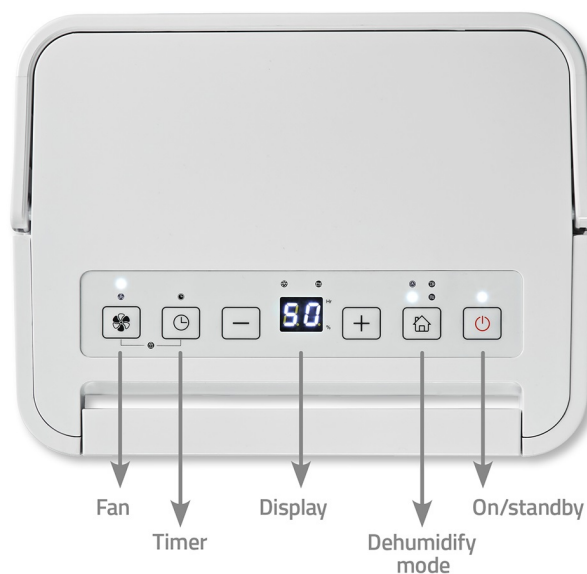

Popis

Nedis DEHU10WT - pomoc do vlhkého interiéru

Odvlhčovač Nedis DEHU10WT pro zlepšení klimatu ve vašem interiéru. Dokáže snížit vlhkost v místnosti, a tak efektivně zabránit tvorbě plísní a množení mikrobů. Disponuje 4 provozními režimy, které se přizpůsobí rozmanitým místnostem a potřebám - například při sušení prádla nebo třeba jen pobytu v pokoji. **Automatický režim** nastaví optimální úroveň vlhkosti a postará se o příjemné klima v interiéru.

Nedis DEHU10WT

Odvlhčovač, který dokáže pojmout až **10 litrů vody** ze vzduchu za jeden den. Díky tomu je odvlhčovač vhodný způsob, jak zabránit vzniku plísní, vlhkosti a hniloby v domácnosti. **Nastavitelný hygroskop** udržuje v místnosti nastavenou úroveň vlhkosti. Vybaven je také funkcí **ventilace**, při které odvlhčovač funguje jako ventilátor, vytváří příjemný vánek, aniž by odvlhčoval vzduch. Je vybaven **dvěma nastaveními rychlosti** pro vytvoření dokonalého proudění vzduchu pro každé nastavení. Když je nádržka na vodu plná, odvlhčovač vydá upozornění a pozastaví proces odvlhčování, dokud se nádržka na vodu nevyprázdní. Vodu z odvlhčovače lze také odvádět průběžně pomocí vypouštěcí hadice, která je součástí dodávky. Nechybí **vzduchový filtr** pro odsávání polévatého prachu ze vzduchu. Snadnou manipulaci zaručí rukojeť a kolečka.

Odvlhčovač disponuje čtyřmi různými režimy:

- **Odvlhčení** - nastavitelný hygroskop udržuje vlhkost místnosti na přednastavené úrovni.
- **Automatický** - vlhkost je automaticky udržována na příjemných 55 %.
- **Sušení prádla** - průběžné odvlhčování na nejvyšší výkon urychluje schnutí mokrého prádla.
- **Režim ventilace** - odvlhčovač funguje jako ventilátor.

ZÁKLADNÍ SPECIFIKACE

Průtok vzduchu: 100 m³/h

Kapacita zásobníku: 2,1 l

Odvlhčovací výkon: 10 l/den

Velikost místnosti: až 38 m³

Hlučnost: 39 dB

Chladivo: R290 (35 g)

Spotřeba: max. 245 W