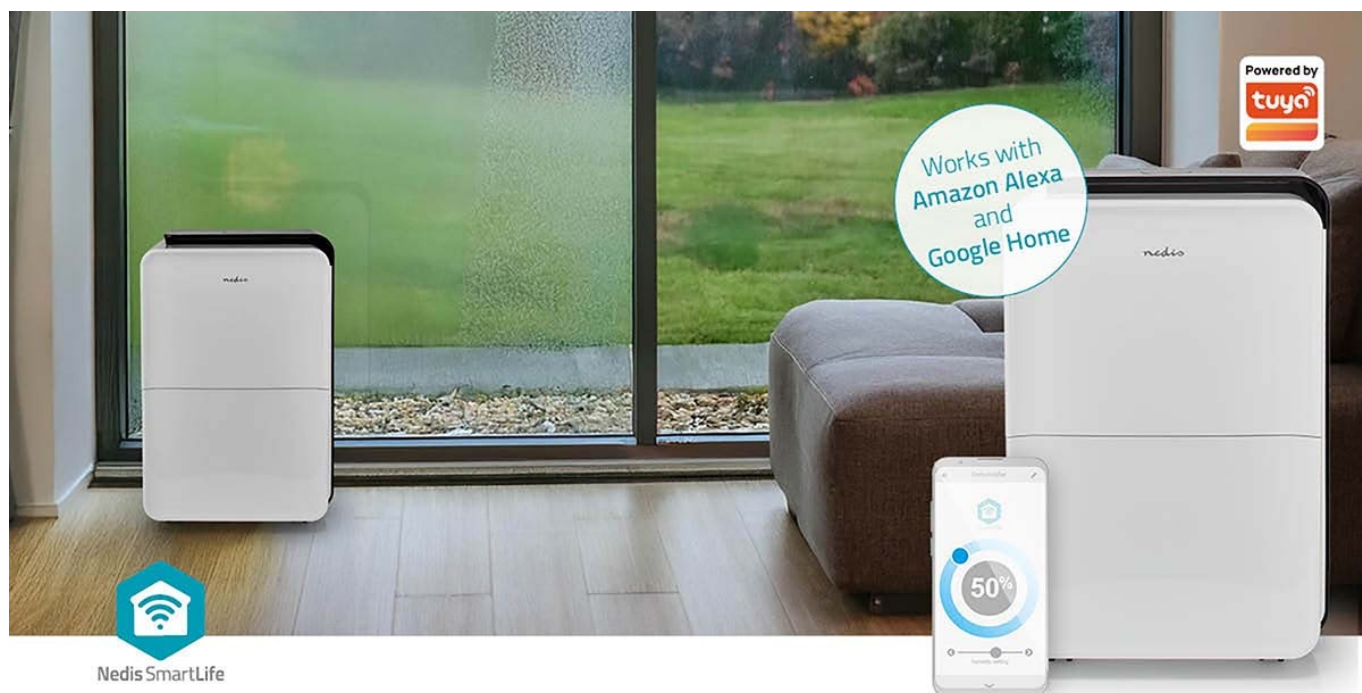

Odvlhčovač Nedis DEHU30WTW pro zlepšení klimatu ve vašem interiéru. Dokáže snížit vlhkost v místnosti, a tak efektivně zabránit tvorbě plísní a množení mikrobů. Disponuje **5 provozními režimy**, které se přizpůsobí rozmanitým místnostem a potřebám - například při sušení prádla nebo třeba jen pobytu v pokoji. **Nepřetržitý režim** kontinuálně zajistí optimální vlhkost v interiéru při nízkých otáčkách.

Uplatní se také jako **ventilátor** a v režimu větrání vytváří příjemný vánek. Zařízení **Nedis DEHU30WTW** pojme až 30 litrů vody ze vzduchu za jeden den, přičemž po naplnění nádrže se proces odvlhčování pozastaví, dokud nebude prázdná. Odvlhčovač lze také vypustit trvale s pomocí vypouštění hadice. Mezi další přednosti patří podpora **bezdrátového připojení pomocí Wi-Fi** a možnost ovládání pomocí **mobilní aplikace Nedis SmartLife**.

Wi-Fi

App control

Voice control

Flow circulation

Nedis SmartLife

Nedis DEHU30WTW

Chytrý odvlhčovač, který dokáže pojmout až **30 litrů vody** ze vzduchu za jeden den. Díky tomu je odvlhčovač vhodný způsob, jak zabránit vzniku plísní, vlhkosti a hniloby v domácnosti. **Nastavitelný hygrostat** udržuje v místnosti nastavenou úroveň vlhkosti. Vybaven je také funkcí **ventilace**, při které odvlhčovač funguje jako ventilátor, vytváří příjemný vánek, aniž by odvlhčoval vzduch. Je vybaven **dvěma nastaveními rychlosti** pro vytvoření dokonalého proudění vzduchu pro každé nastavení. Když je nádržka na vodu plná, odvlhčovač vydá upozornění a pozastaví proces odvlhčování, dokud se nádržka na vodu nevyprázdí. Vodu z odvlhčovače lze také odvádět průběžně pomocí vypouštěcí hadice, která je součástí dodávky. Nechybí **vzduchový filtr** pro odsávání polévatého prachu ze vzduchu. Zařízení lze snadno připojit k domácí **Wi-Fi** síti a následně **ovládat pomocí aplikace Nedis SmartLife**. Podporuje také hlasové asistenty **Amazon Alexa a Google Assistant**. Snadnou manipulaci zaručí rukojeť a kolečka.