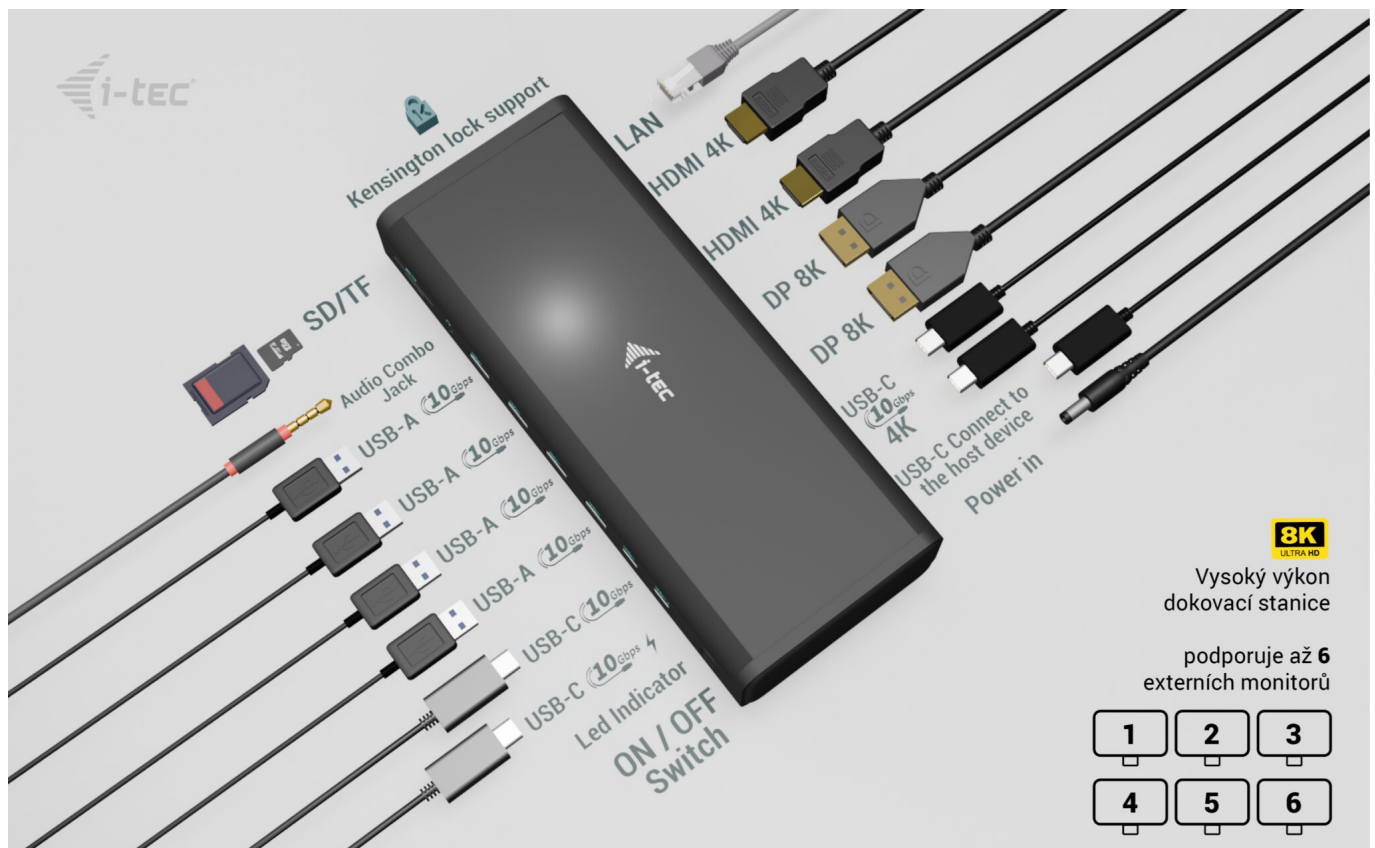

Popis

I-TEC Universal 6x 4K Display Docking Station 140 W - maximální produktivita a flexibilita

S **dokovací stanicí I-TEC Universal** získáte nepřeborné možnosti konektivity pro vaše zařízení. Je navržena pro **připojení širokého spektra periferií** a vytvoření profesionální pracovní stanice. Nabízí **celkem 16 portů**, které pojmu vše, co potřebujete pro náročnou práci.

I-TEC Universal 6x 4K Display Docking Station 140 W podporuje připojení **až 6 monitorů**, díky čemuž bezprecedentně rozšíří vaši pracovní plochu. Podporuje maximální rozlišení 8K u dvojice monitorů, případně 6 monitorů v rozlišení 4K. Dokovací stanice je kompatibilní s celou řadou moderních notebooků skrze **porty USB-A, USB-C, Thunderbolt 3 nebo 4**, a dokonce **USB4**.

SUPERRYCHLÝ
přenos dat
až 10 Gbps

— 20x rychlejší než USB 2.0

I-TEC Universal 6x 4K Display Docking Station 140 W

Dokovací stanice umožňuje připojit notebook, tablet nebo smartphone k dalším monitorům a hardwaru. K počítači či notebooku se připojuje pomocí **USB-C portu s podporou Thunderbolt 3/4 a USB4**. Na podporovaných zařízeních je tak schopna přenášet i napájení až **140 W** v případě protokolu PD 3.1 nebo až 100 W u protokolu PD 3.0. K dokovací stanici je možné připojit současně **šest 4K monitorů při 60 Hz**. Vysokorychlostní přístup k internetu lze realizovat skrze přítomný **RJ-45** port. Pro připojení periférií jsou přítomny **čtyři USB-C** a **čtyři USB 3.1** porty. Dokovací stanici lze nainstalovat i dozadu za monitor s podporou **VESA** uchycení díky VESA držáku (není součástí), čímž získáte jak maximální pracovní efektivitu díky rozšiřitelnosti portů, tak i krásně uklizený stůl bez kabelů. Mimo to je k dispozici i **čtečka microSD a SD karet**. Pro připojení sluchátek či mikrofону pak slouží **kombinovaný 3,5 mm konektor**. Potěší také **slot pro bezpečnostní zámek** a vypínač dokovací stanice pro maximální úsporu elektrické energie.