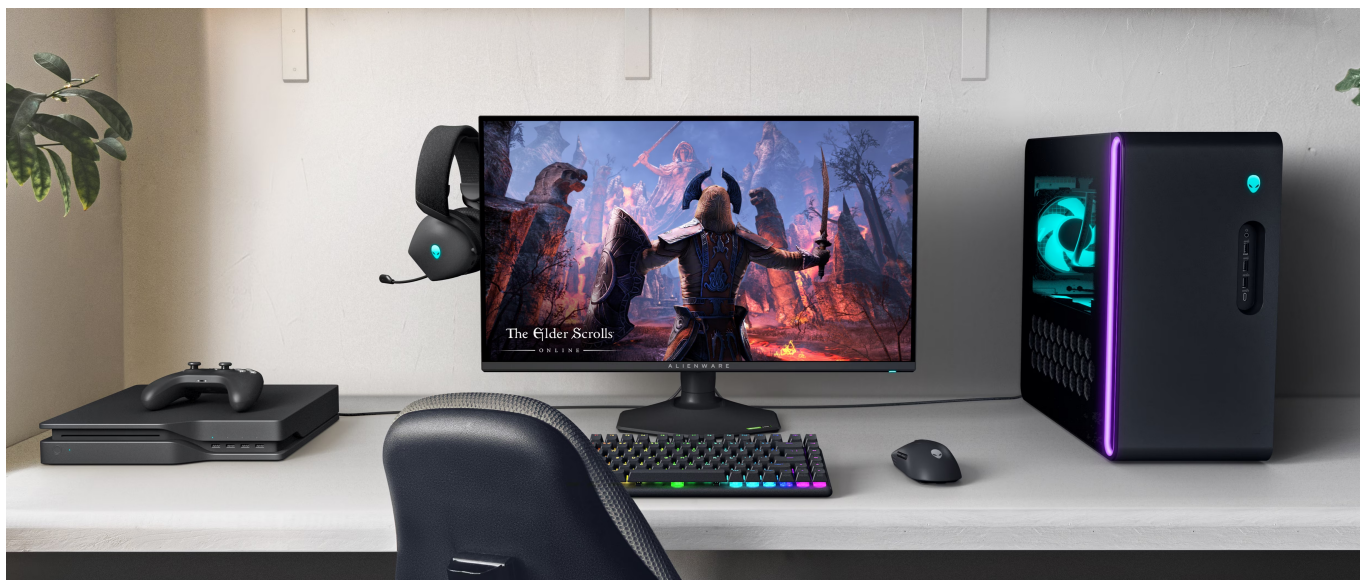

### Dell Alienware AW2725QF - dva režimy rozlišení a gaming utržený ze řetězu

Špičkový herní monitor Dell Alienware AW2725QF se dvěma režimy rozlišení pro bezkonkurenční **gaming na PC nebo herní konzoli**. Tento model představuje **unikátní kombinaci 2 režimů rozlišení a rychlosti**. Z každé hry vydolujete maximum výkonu, nebo vizuální kvality. Je jen na vás, zda dáte přednost **režimu 4K při 180 Hz** a vychutnáte si každý detail, nebo **Full HD při 360 Hz** a užijete si také zběsilé přestřelky, e-sportovní soutěžní klání, on-line turnaje a výzvy bez kompromisů a zpoždění. **Mezi oběma režimy můžete snadno přepínat** a jeden displej se tak přizpůsobí všem vašim požadavkům.

## Dopřejte si herní světy naplno a ve 4K

Fanoušci herní estetiky jistě ocení **95% pokrytí barevného prostoru DCI-P3**, díky čemuž displej reprodukuje živé a dynamické barvy. Ve spojení s režimem 4K je obraz vykreslen do nejmenších detailů. Ideální pro singleplayerové příběhovky, prozkoumávání okolí, interaktivní hry, adventury apod. I v tomto režimu totiž displej dosahuje **vysoké obnovovací frekvence 180 Hz**.

## Myslí i na tvůrce obsahu

**Monitor Dell Alienware AW2725QF** není jen špičkový displej k herní mašině, ale uplatní se rovněž jako součást multimediálního nebo tvůrčího centra. Perfektně vykreslený vizuál a barvy jsou ideální pro editaci obsahu a vlastní tvorbu. Pro kreativní činnost je zde speciálně navržena **funkce Creator Mode**. Velký displej můžete díky **funkcím PiP** (Picture-in-Picture) a **PbP** (Picture-by-Picture) rozdělit na menší obrazovky a efektivně pracovat v režimu **multitaskingu**.

jakéhokoliv úhlu. K dispozici jsou **tři USB 3.0 porty** pro připojení periferií a jeden port **USB-C**, který kromě vysokorychlostního přenosu videa a dat umožňuje napájení připojených zařízení až do 15 W. Potěší také výškově nastavitelný stojan a funkce **Pivot**, která umožňuje otočení obrazovky o 90°.