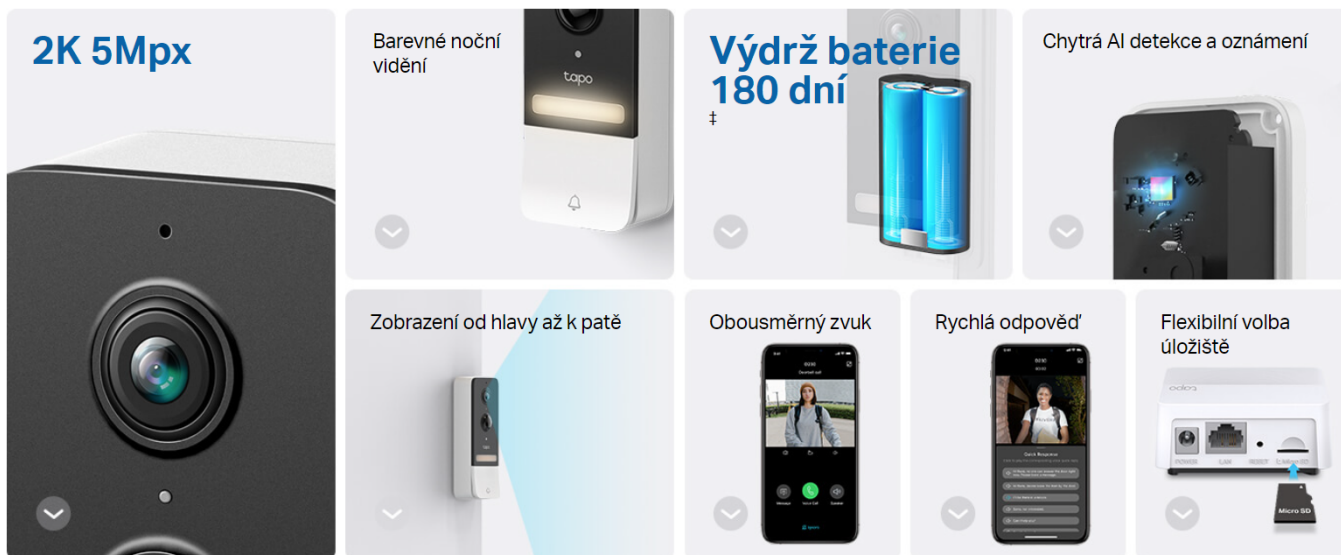

TP-LINK TAPO D235

Cena celkem:	3 619 Kč (bez DPH: 2 991 Kč)
Běžná cena:	3 981 Kč
Ušetříte:	362 Kč
Kód zboží:	TIPTPL0034
Part No.:	Tapo D235
Záruka:	24 měs.
Stav:	Nové zboží

Popis

TP-Link Tapo D235

Chytrý domovní zvonek s integrovanou **kamerou**, mikrofonom a bezdrátovým připojením **Wi-Fi** nabízí možnost **obousměrné komunikace** skrze aplikaci Tapo. Dokáže detekovat pohyb přede dveřmi a upozornit na něj notifikací v chytrém telefonu. Kamera disponuje rozlišením **2560 x 1920** obrazových bodů, úhlem záběru 170,6° (horizontálně) a **LED přísvitem** s dosahem až 10 metrů pro kvalitní barevné záběry i ve tmě. Potěší také podpora **microSD** karet do velikosti až 512 GB, na kterou lze ukládat záznamy z kamery. V případě pokusu o násilné odstranění zvonku je odesláno upozornění do mobilní aplikace. O napájení se stará vyjímatelná dobíjecí baterie s kapacitou **10000 mAh**. Potěší také kompatibilita s hlasovými asistenty **Amazon Alexa a Google Assistant**.

- **Životnost baterie 7 měsíců** - Užívejte si dlouhotrvající zabezpečení vchodových dveří až po dobu 7 měsíců na jedno nabití.
- **Rozsáhlý výhled** - Se zorným polem 170,6° snadněji rozpoznáte návštěvníky i kurýry a zvýšíte bezpečnost u vchodu.
- **2K živé video** - Mějte přehled o dění před vaším domem ve skvělé kvalitě a zachyťte všechny důležité detaily.
- **Lokální a cloudové úložiště** - Můžete využít bezplatné místní úložiště s kartou microSD (až 512 GB, není součástí) nebo cloudové úložiště s předplatným Tapo Care.
- **Plnobarevné noční vidění** - Zabudované reflektory poskytují plně barevné noční vidění, takže můžete vidět obličeje, vozidla a oblečení i po setmění.
- **Chytřejší detekce, bez nutnosti předplatného** - Umělá inteligence vás spolehlivě upozorní na osoby v záběru, a