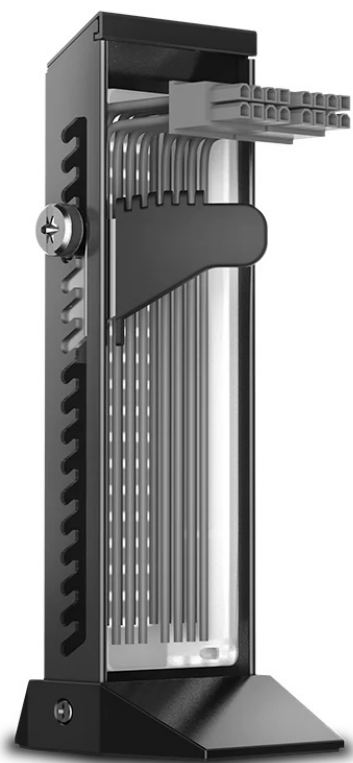

## DEEPCOOL DP-GH01-ARGB

Cena celkem:	<b>349 Kč</b> <b>(bez DPH: 288 Kč)</b>
Běžná cena:	<b>383 Kč</b>
Ušetříte:	<b>35 Kč</b>
Kód zboží:	ACCDPC1025
Part No.:	DP-GH01-ARGB
Záruka:	24 měs.
Stav:	Nové zboží

### Držák DEEPCOOL DP-GH01-ARGB - grafická karta tam, kde má být

Držák na grafické karty DEEPCOOL DP-GH01-ARGB s **přizpůsobitelným RGB LED osvětlením**. Vyznačuje se prémiovou konstrukcí z kovového rámu a plastové základny s metalickou barvou, díky čemuž je dostatečně **robustní** a stylový na pohled. Provedení umožňuje skrytí nevzhledných kabelů, takže na pohled je sestava úhledná a elegantní.

Navíc díky **modulárnímu designu** je instalace rychlá a jednoduchá. Díky precizně odvedené konstrukci nabízí držák DEEPCOOL DP-GH01-ARGB **nosnost až 5 kg** a uchytlí i velmi těžké grafické karty. **Mechanismus pilových zubů** vám umožní nastavit kartu do optimální výšky a podporuje kompatibilitu s celou řadou modelů.

### DEEPCOOL DP-GH01-ARGB

Stojan na grafickou kartu nabízející **nosnost až 5 kg** a devět adresovatelných **RGB LED** světel poskytuje plné osvětlení pro vaši sestavu a lze jej synchronizovat s dalšími 5V ADD-RGB zařízeními pomocí základní desky. Konstrukce s unikátně navrženým **kovovým rámem** a plastovou základnou zajišťuje spolu s jedinečnou funkcí skrytí kabelů čistý a vytříbený vzhled. Stojan využívá mechanismus nastavení pomocí pilových zubů a také konstrukci s dvěma montážními otvory. Kombinace obou **umožňuje jemné nastavení výšky** ve třech stupních:  $\pm 3,3/6,7/10$  mm.