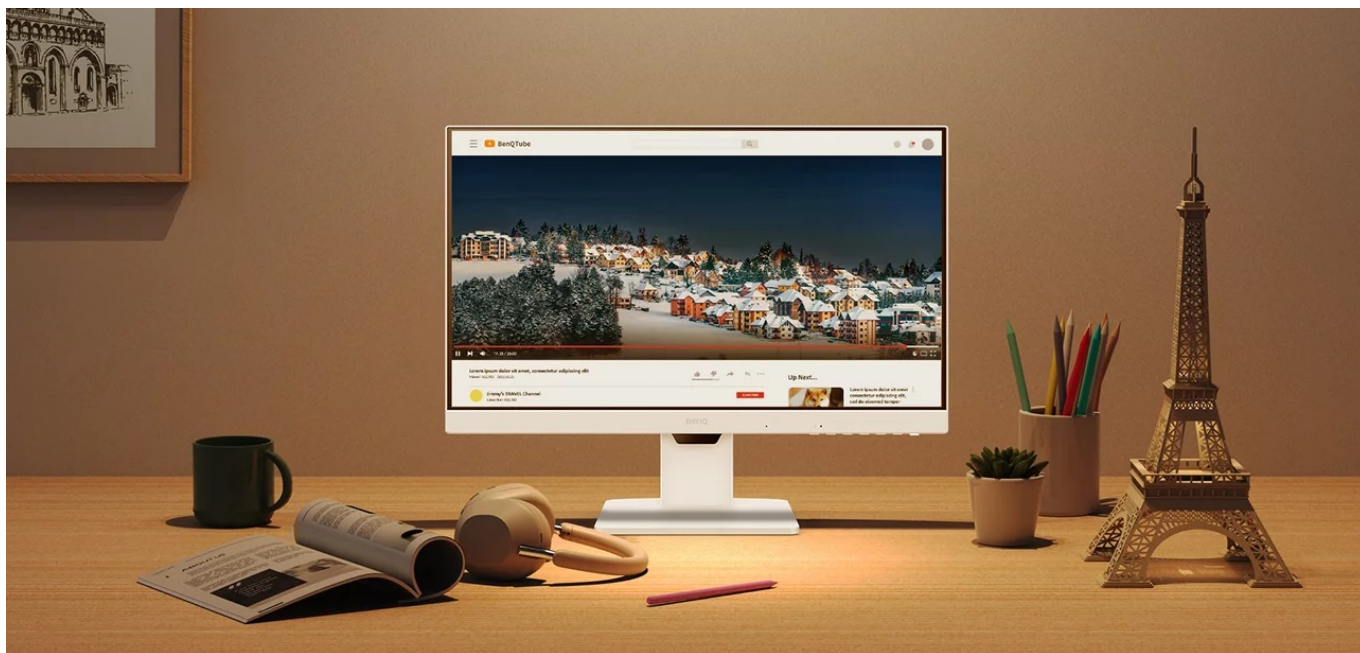

Pustte se do práce s **monitorem BenQ GW2486TC**, který se přizpůsobí vašim požadavkům. Připojte periferní zařízení pomocí **portu USB-C**, nabíjejte jej během činnosti a dodejte svojí kancelář na flexibilitě. **Ergonomická konstrukce** umožní nastavit obrazovku do požadované výšky nebo úhlu. **Výškově nastavitelný stojan s funkcí Pivot** je navržen tak, abyste po celý den měli optimální pohodlí. **Displej s úhlopříčkou 23,8 palců** přináší dostatek prostoru pro sledování aplikací, dokumentů, webových stránek a dalších projektů ve Full HD rozlišení.

Díky **technologii Daisy Chain** pro sériové zapojení jednoduše vytvoříte sestavu s více monitory, rozšíříte pracovní prostor a získáte více místa na všechny své úkoly. Ve výbavě **monitoru BenQ GW2486TC** najdete zabudované **reproduktory** s celkovým výkonem 4 W. Jsou ideální pro efektivní komunikaci a ozvučení audio obsahu. Pro připojení ke zdroji obrazu slouží rozhraní **HDMI** a **DisplayPort**. Nechybí ani porty **USB 3.2 Gen1 (USB 3.0)** a již zmíněný **USB-C** pro nabíjení a přenos v režimu DP Alt mode.

BenQ GW2486TC

LED monitor s úhlopříčkou **23,8"** disponující Full HD rozlišením **1920 × 1080** obrazových bodů s poměrem stran **16 : 9**. Nabízí jas **250 cd/m²**, kontrastní poměr **1300 : 1**, dobu odezvy **5 ms** a pokrytí 99 % sRGB barevné palety. Pozorovací úhly **178° horizontálně i vertikálně** zaručí skvělou viditelnost z jakéhokoliv úhlu. K dispozici jsou také **dva porty USB 3.0** a port **USB-C**, který umožňuje kromě přenosu videa také napájení připojených zařízení pomocí technologie Power Delivery až do 65 W. Potěší také vestavěné **reproduktory** s celkovým výkonem 4 W, podpora technologie Daisy Chain (MST), výškově nastavitelný stojan a funkce **Pivot**, která umožňuje otočení obrazovky o 90°.