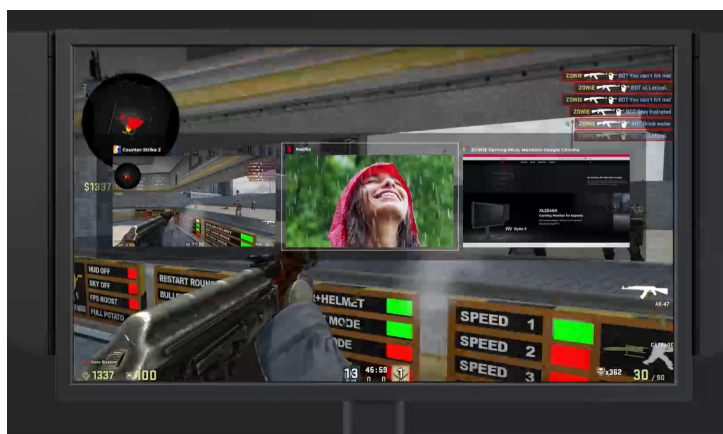

**Popis****ZOWIE by BenQ XL2566X+ - rychlé reakce a ostrý obraz pro profí gaming**

**Herní monitor ZOWIE by BenQ XL2566X+** pro turnajová vítězství a e-sporty. Tento model dosahuje nekompromisní rychlosti a čistoty obrazu, díky čemuž si na vás žádný soupeř nepřijde. **Displej s úhlopříčkou 24,1"** produkuje ostrý obraz v **rozdělení Full HD** a vykresluje jasný a detailní obraz pro nekompromisní zachycení nepřátel.

Speciálně navržený **panel Fast TN** je ideální pro e-sporty a dynamickou herní akci. Ve spojení s **exkluzivní technologií DyAc 2** podporuje čistý pohyb a perfektní vizuální zážitky. **Herní monitor ZOWIE by BenQ XL2566X+** je vybaven řadou barevných režimů. Ke změně režimu dochází automaticky na základě detekce obsahu na obrazovce.

## Fast TN (FHD)

Díky tomu neztrácíte čas zdlouhavým nastavováním, ručním přepínáním a hledáním správné konfigurace. Samozřejmostí je také přítomnost **režimu Low Blue Light** pro snížení množství modrého světla. **Komplexní ochranu očí** při dlouhotrvajícím gamingu zajišťuje také **technologie Flicker Free**.

### ZOWIE by BenQ XL2566X+

Monitor s úhlopříčkou **24,1"** stvořený pro hry a zábavu. Full HD rozlišení **1920 x 1080** obrazových bodů, obnovovací frekvence **400 Hz**, technologie **Adaptive-Sync** a doba odezvy **1 ms** zaručí, že vám neunikne jediný detail. Použitá technologie **TN** nabízí pozorovací úhly **170°** horizontálně a **160°** vertikálně. Otočný podstavec a **výšková stavitelnost** umožní optimální nastavení polohy. Exkluzivní technologie **Color Vibrance** umožňuje přidat požadovanou úroveň sytosti, která pomáhá odlišit malé cíle od pozadí. Mezi další přednosti patří **S-Switch** pro snadné nastavení a podpora **technologie DyAc 2**. Monitor disponuje také speciálním režimem **Low Blue Light**, který šetří vaše oči tím, že redukuje vyzařování modrého světla. Stejně tak pomáhá technologie **Flicker Free**, která potlačuje blikání obrazovky a umožňuje vám tak hrát déle bez náročného zatížení očí.