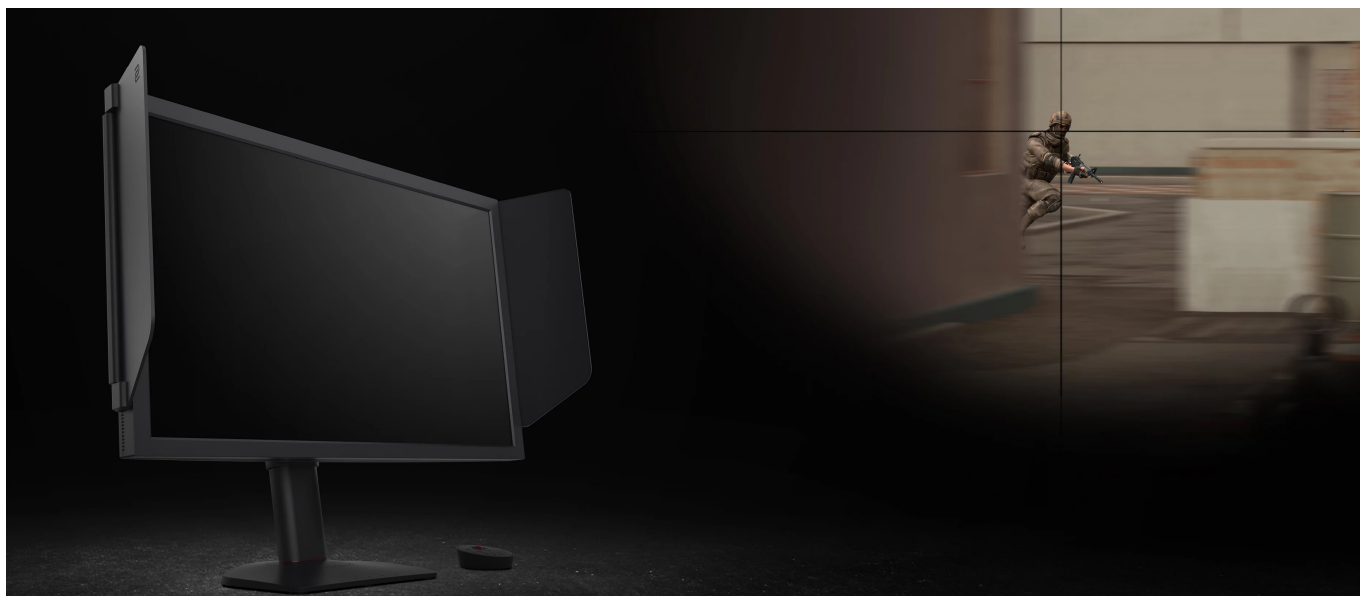

**Popis****ZOWIE by BenQ XL2566X+ - rychlé reakce a ostrý obraz pro profí gaming**

**Herní monitor ZOWIE by BenQ XL2566X+** pro turnajová vítězství a e-sporty. Tento model dosahuje nekompromisní rychlosti a čistoty obrazu, díky čemuž si na vás žádný soupeř nepřijde. **Displej s úhlopříčkou 24,1"** produkuje ostrý obraz v **rozdělení Full HD** a vykresluje jasný a detailní obraz pro nekompromisní zachycení nepřátel.

Speciálně navržený **panel Fast TN** je ideální pro e-sporty a dynamickou herní akci. Ve spojení s **exkluzivní technologií DyAc 2** podporuje čistý pohyb a perfektní vizuální zážitky. **Herní monitor ZOWIE by BenQ XL2566X+** je vybaven řadou barevných režimů. Ke změně režimu dochází automaticky na základě detekce obsahu na obrazovce.