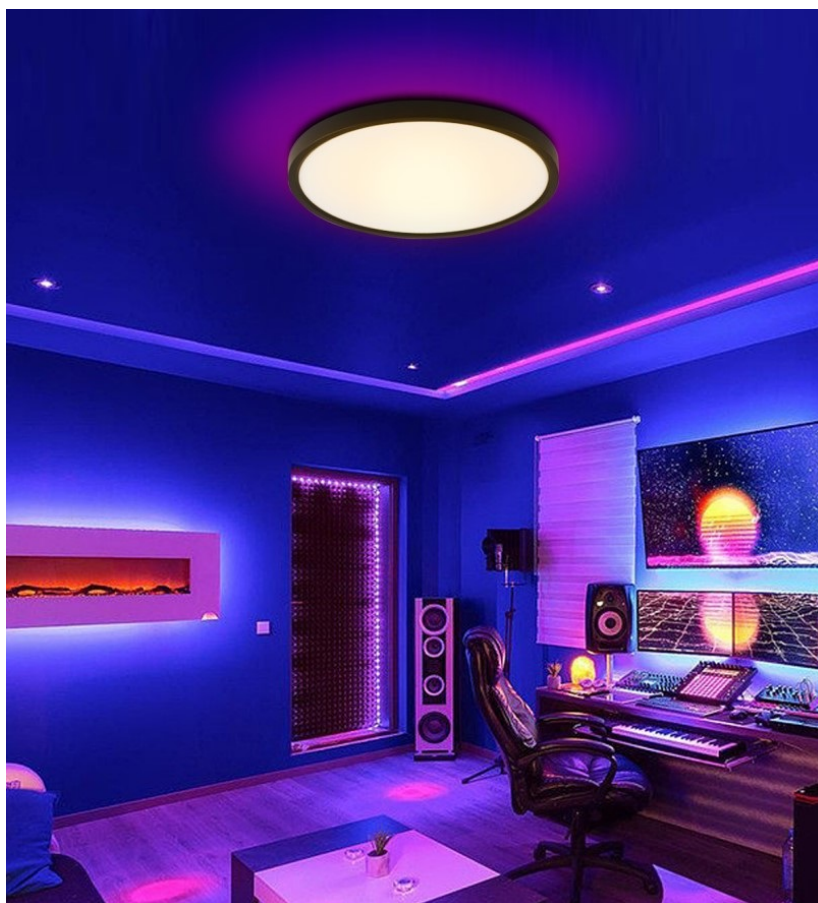

**Popis****IMMAX NEO LITE TUDO SMART - chytré osvětlení pro každou náladu**

**Stropní LED svítidlo IMMAX NEO LITE TUDO SMART** do každého interiéru. Je vhodné do všech typů pokojů i na chodby a díky výkonu 65 W produkuje **teplé i studené bílé barvy světla**. Díky tomu je ideální pro osvětlení v denní i noční dobu. Kromě základního osvětlení podporuje také **přídavné RGB podsvícení**, které vytvoří v místnosti jedinečnou atmosféru. **Bezdrátové připojení Wi-Fi** na protokolu Tuya zajišťuje komunikaci a snadnou integraci do systému osvětlení, který můžete ovládat pomocí **aplikace Immax NEO PRO**. Osvětlení tak můžete upravit na dálku s využitím **kompatibilních zařízení** s operačním systémem Android, iOS nebo hlasovými asistenty Amazon Alexa, Apple Siri nebo Google Assistant.

## IMMAX NEO LITE TUDO SMART 65 W

LED stropní svítidlo pro chytrou domácnost lze využít téměř v každé místnosti. **Přídavné RGB podsvícení** svítí vzhůru a zvolená barva vnese do místnosti vždy jinou atmosféru. Vyspělá technologie bezdrátové komunikace pomocí Wi-Fi na protokolu **Tuya** umožní integraci svítidla do aplikace **IMMAX NEO PRO**. I na dálku tak můžete vytvořit ideální osvětlení, změnit barvu světla od teplé bílé po studenou či nastavit vlastní světelný režim. Systém IMMAX NEO LITE **podporuje hlasové asistenty** Amazon Alexa, Google Assistant a Apple Siri. Svítidlo lze také ovládat dálkovým ovladačem, který je součástí balení.