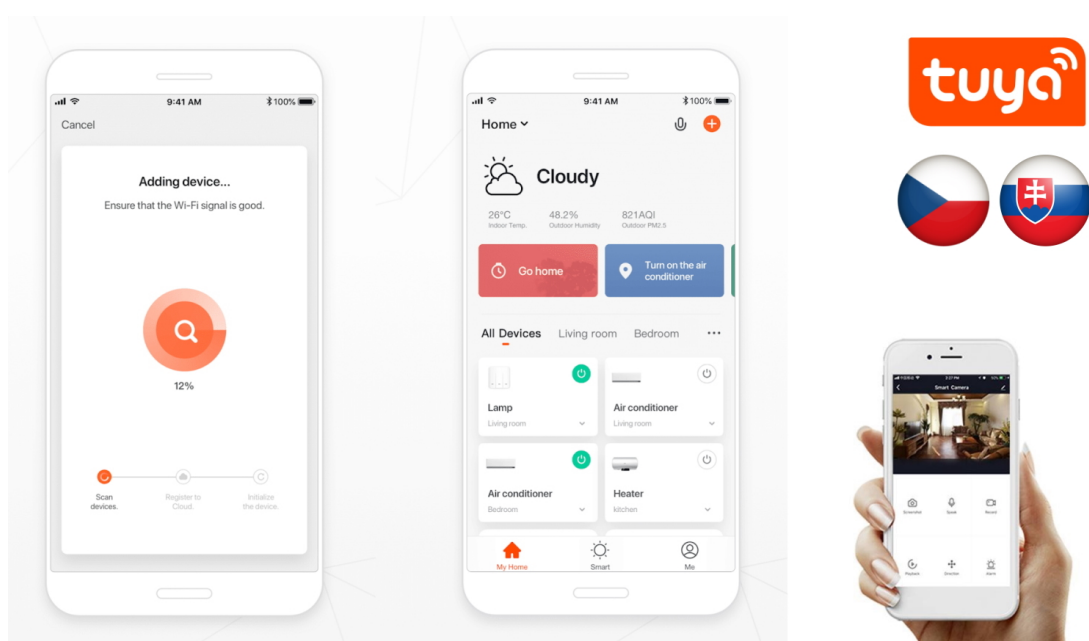

## IMMAX NEO CANTO SLIM - moderní stropní svítidlo pro náročné

**LED svítidlo IMMAX NEO CANTO SLIM** potěší fanoušky technických tvarů a moderního designu. Disponuje **pevným závěsným systémem** a hodí se do každého interiéru. Podporuje **barevnou teplotu v rozsahu 3000-6000 K**, takže získáte osvětlení jak pro chvíle relaxace, tak plného pracovního nasazení. **Funkce stmívání** vytvoří optimální atmosféru pro každou příležitost.

**Světlo svítidlo IMMAX NEO CANTO SLIM** umožňuje **bezdrátovou komunikaci na protokolu ZigBee 3.0**, díky čemuž můžete tento model integrovat do chytrého systému celého domu a ovládat světelné zdroje pomocí **dálkového ovladače**, případně skrze **mobilní aplikaci Immax NEO PRO**.

### IMMAX NEO CANTO SLIM 60 W černé

Závěsné stropní LED svítidlo pro chytrou domácnost osvětlí interiér a **možnost výběru odstínu bílé barvy** dokonale dokreslí atmosféru. Podporuje bezdrátový komunikační protokol **ZigBee 3.0**. Ten umožňuje ovládání celé sítě domácích světelných zdrojů skrze přiložený **dálkový ovladač** či aplikaci **Immax NEO PRO** v mobilním telefonu. Tato svítidla jsou vhodná do systému osvětlení **Immax NEO, Tuya či Philips HUE a dalších**. Samozřejmostí je kompatibilita s hlasovým ovládáním přes Amazon Alexa, Google Assistant nebo Apple Siri.