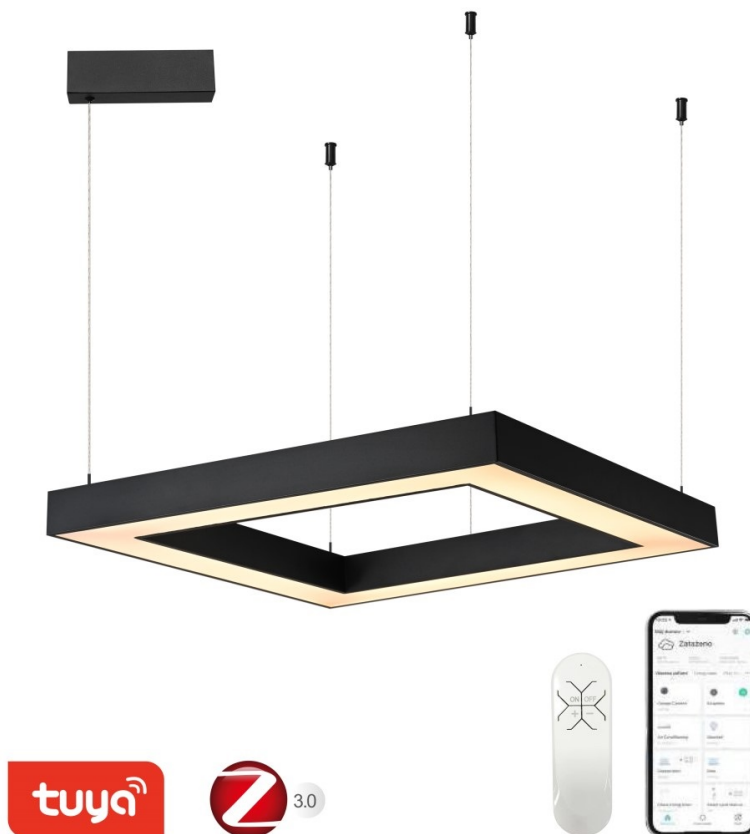

## IMMAX NEO CANTO SLIM 60W ČERNÉ

Cena celkem:	<b>7 233 Kč</b> <b>(bez DPH: 5 978 Kč)</b>
Běžná cena:	<b>7 957 Kč</b>
Ušetříte:	<b>723 Kč</b>
Kód zboží:	OSVIMM1389
Part No.:	07173L
Záruka:	36 měs.
Stav:	Nové zboží

## IMMAX NEO CANTO SLIM - moderní stropní svítidlo pro náročné

**LED svítidlo IMMAX NEO CANTO SLIM** potěší fanoušky technických tvarů a moderního designu. Disponuje **pevným závěsným systémem** a hodí se do každého interiéru. Podporuje **barevnou teplotu v rozsahu 3000-6000 K**, takže získáte osvětlení jak pro chvíle relaxace, tak plného pracovního nasazení. **Funkce stmívání** vytvoří optimální atmosféru pro každou příležitost.

**Světlo svítidlo IMMAX NEO CANTO SLIM** umožňuje **bezdrátovou komunikaci na protokolu ZigBee 3.0**, díky čemuž můžete tento model integrovat do chytrého systému celého domu a ovládat světelné zdroje pomocí **dálkového ovladače**, případně skrze **mobilní aplikaci Immax NEO PRO**.

### IMMAX NEO CANTO SLIM 60 W černé

Závěsné stropní LED svítidlo pro chytrou domácnost osvětlí interiér a **možnost výběru odstínu bílé barvy** dokonale dokreslí atmosféru. Podporuje bezdrátový komunikační protokol **ZigBee 3.0**. Ten umožňuje ovládání celé sítě domácích světelných zdrojů skrze přiložený **dálkový ovladač** či aplikaci **Immax NEO PRO** v mobilním telefonu. Tato svítidla jsou vhodná do systému osvětlení **Immax NEO, Tuya či Philips HUE a dalších**. Samozřejmostí je kompatibilita s hlasovým ovládáním přes Amazon Alexa, Google Assistant nebo Apple Siri.