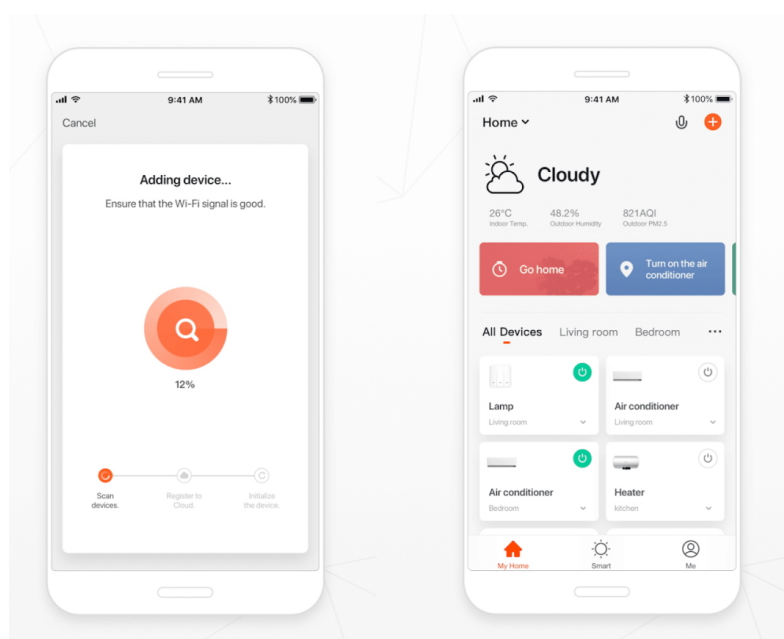

## IMMAX NEO LITE RONDATES SMART - světlo pro chytrý a moderní domov

**Kompaktní stropní svítidlo IMMAX NEO LITE RONDATES SMART**, které poskytne komfortní osvětlení v každém interiéru. Je vhodné pro nenáročné uživatele, kteří ocení možnost ovládání na dálku pomocí ovladače. Díky **podpoře bezdrátové Wi-Fi komunikace na protokolu Tuya** můžete osvětlení integrovat do **aplikace IMMAX NEO PRO** a ovládat veškerá kompatibilní světla skrze smartphone.

Jednoduše vytvoříte světelné aranžmá pro jakoukoli situaci - relax, romantiku i pracovní nasazení. Světlo IMMAX NEO LITE RONDATES SMART totiž produkuje **barevnou teplotu v rozmezí 2700-6500 K** a ve spojení s funkcí stmívání se přizpůsobí všem vašim požadavkům. Potěší také **podpora hlasových asistentů** Amazon Alexa, Google Assistant a Apple Siri.

## IMMAX NEO LITE RONDATES SMART 18 W

LED stropní svítidlo pro chytrou domácnost. Díky svému **modernímu designu** dokonale splyne s každým interiérem. Vyspělá technologie bezdrátové komunikace pomocí Wi-Fi na protokolu **Tuya** umožní integraci svítidla do aplikace **IMMAX NEO PRO**. I na dálku tak můžete vytvořit ideální osvětlení, změnit barvu světla od teplé bílé po studenou bílou či nastavit intenzitu světla. Systém IMMAX NEO LITE je plně kompatibilní se Samsung SmartThings, Philips HUE, Lidl, Somfy Tahoma a **podporuje hlasové asistenty** Amazon Alexa, Google Assistant a Apple Siri. Svítidlo lze propojit s pohybovým a světelným senzorem, což umožňuje automatické rozsvícení světla po setmění při detekci pohybu a přispívá ke zvýšení bezpečnosti a pohodlí v domácnosti.