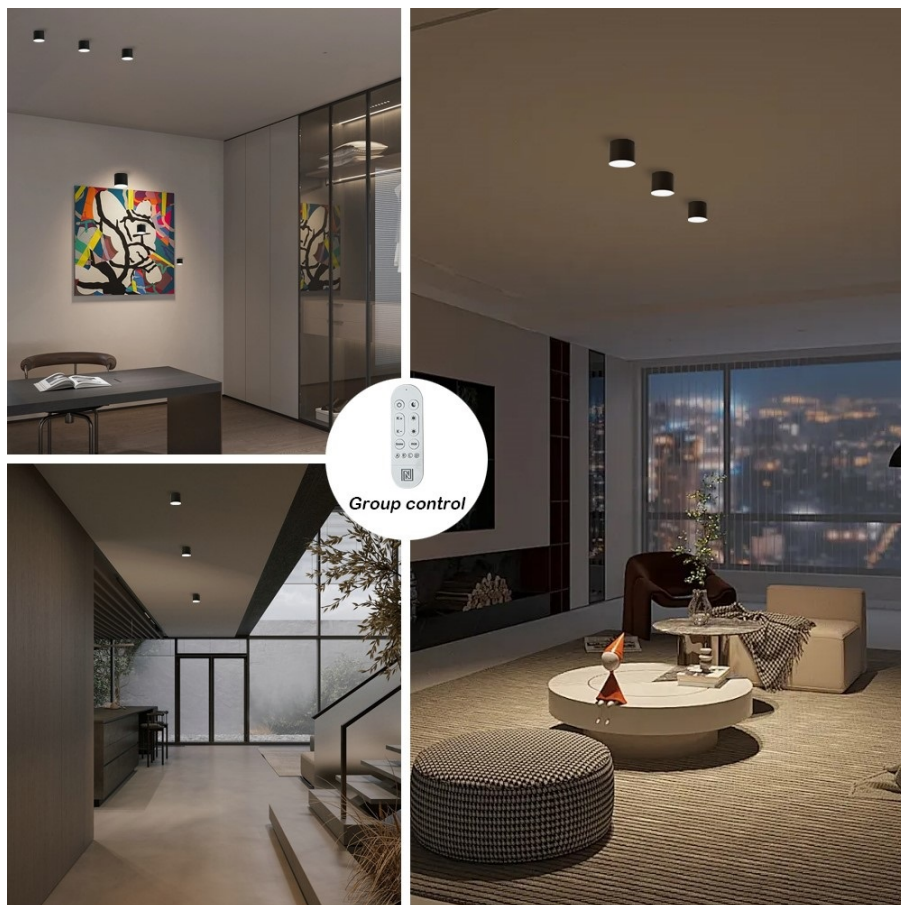

Kompaktní stropní svítidlo IMMAX NEO LITE RONDATES SMART, které poskytne komfortní osvětlení v každém interiéru. Je vhodné pro nenáročné uživatele, kteří ocení možnost ovládání na dálku pomocí ovladače. Díky **podpoře bezdrátové Wi-Fi komunikace na protokolu Tuya** můžete osvětlení integrovat do **aplikace IMMAX NEO PRO** a ovládat veškerá kompatibilní světla skrze smartphone.

Jednoduše vytvoříte světelné aranžmá pro jakoukoli situaci - relax, romantiku i pracovní nasazení. Světlo IMMAX NEO LITE RONDATES SMART totiž produkuje **barevnou teplotu v rozmezí 2700-6500 K** a ve spojení s funkcí stmívání se přizpůsobí všem vašim požadavkům. Potěší také **podpora hlasových asistentů** Amazon Alexa, Google Assistant a Apple Siri.

IMMAX NEO LITE RONDATES SMART 18 W

LED stropní svítidlo pro chytrou domácnost. Díky svému **modernímu designu** dokonale splyne s každým interiérem. Vyspělá technologie bezdrátové komunikace pomocí Wi-Fi na protokolu **Tuya** umožní integraci svítidla do aplikace **IMMAX NEO PRO**. I na dálku tak můžete vytvořit ideální osvětlení, změnit barvu světla od teplé bílé po studenou bílou či nastavit intenzitu světla. Systém IMMAX NEO LITE je plně kompatibilní se Samsung SmartThings, Philips HUE, Lidl, Somfy Tahoma a **podporuje hlasové asistenty** Amazon Alexa, Google Assistant a Apple Siri. Svítidlo lze propojit s pohybovým a světelným senzorem, což umožňuje automatické rozsvícení světla po setmění při detekci pohybu a přispívá ke zvýšení bezpečnosti a pohodlí v domácnosti.