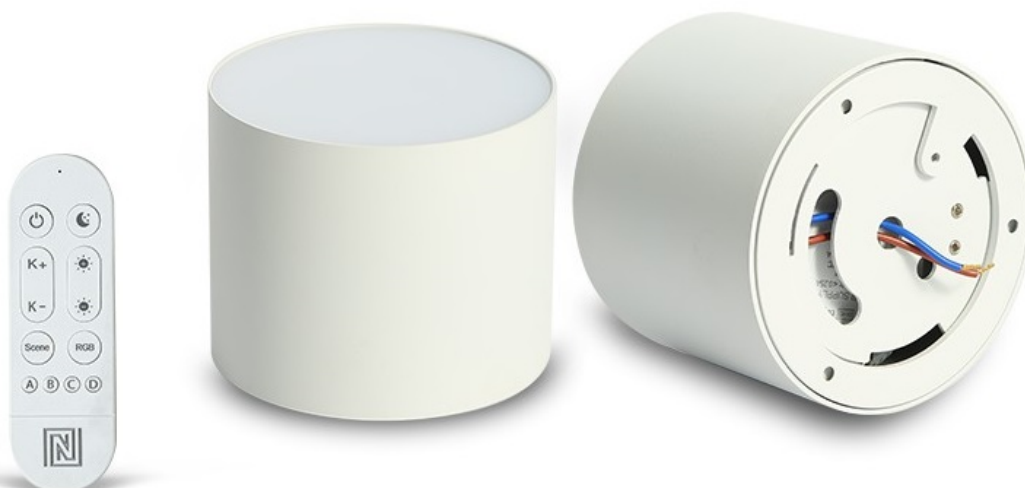

IMMAX NEO LITE RONDATES SMART 32W BÍLÉ

Cena celkem:	1 344 Kč (bez DPH: 1 111 Kč)
Běžná cena:	1 478 Kč
Ušetříte:	134 Kč
Kód zboží:	OSVIMM1395
Part No.:	07243L
Záruka:	24 měs.
Stav:	Nové zboží

Popis**IMMAX NEO LITE RONDATES SMART - světlo pro chytrý a moderní domov**

Kompaktní stropní svítidlo IMMAX NEO LITE RONDATES SMART, které poskytne komfortní osvětlení v každém interiéru. Je vhodné pro nenáročné uživatele, kteří ocení možnost ovládání na dálku pomocí ovladače. Díky **podpoře bezdrátové Wi-Fi komunikace na protokolu Tuya** můžete osvětlení integrovat do **aplikace IMMAX NEO PRO** a ovládat veškerá kompatibilní světla skrze smartphone.

Jednoduše vytvoříte světelné aranžmá pro jakoukoli situaci - relax, romantiku i pracovní nasazení. Světlo IMMAX NEO LITE RONDATES SMART totiž produkuje **barevnou teplotu v rozmezí 2700-6500 K** a ve spojení s funkcí stmívání se přizpůsobí všem vašim požadavkům. Potěší také **podpora hlasových asistentů** Amazon Alexa, Google Assistant a Apple Siri.

IMMAX NEO LITE RONDATES SMART 32 W

LED stropní svítidlo pro chytrou domácnost. Díky svému **modernímu designu** dokonale splyne s každým interiérem. Vyspělá technologie bezdrátové komunikace pomocí Wi-Fi na protokolu **Tuya** umožní integraci svítidla do aplikace **IMMAX NEO PRO**. I na dálku tak můžete vytvořit ideální osvětlení, změnit barvu světla od teplé bílé po studenou bílou či nastavit intenzitu světla. Systém IMMAX NEO LITE je plně kompatibilní se Samsung SmartThings, Philips HUE, Lidl, Somfy Tahoma a **podporuje hlasové asistenty** Amazon Alexa, Google Assistant a Apple Siri. Svítidlo lze propojit s pohybovým a světelným senzorem, což umožňuje automatické rozsvícení světla po setmění při detekci pohybu a přispívá ke zvýšení bezpečnosti a pohodlí v domácnosti.