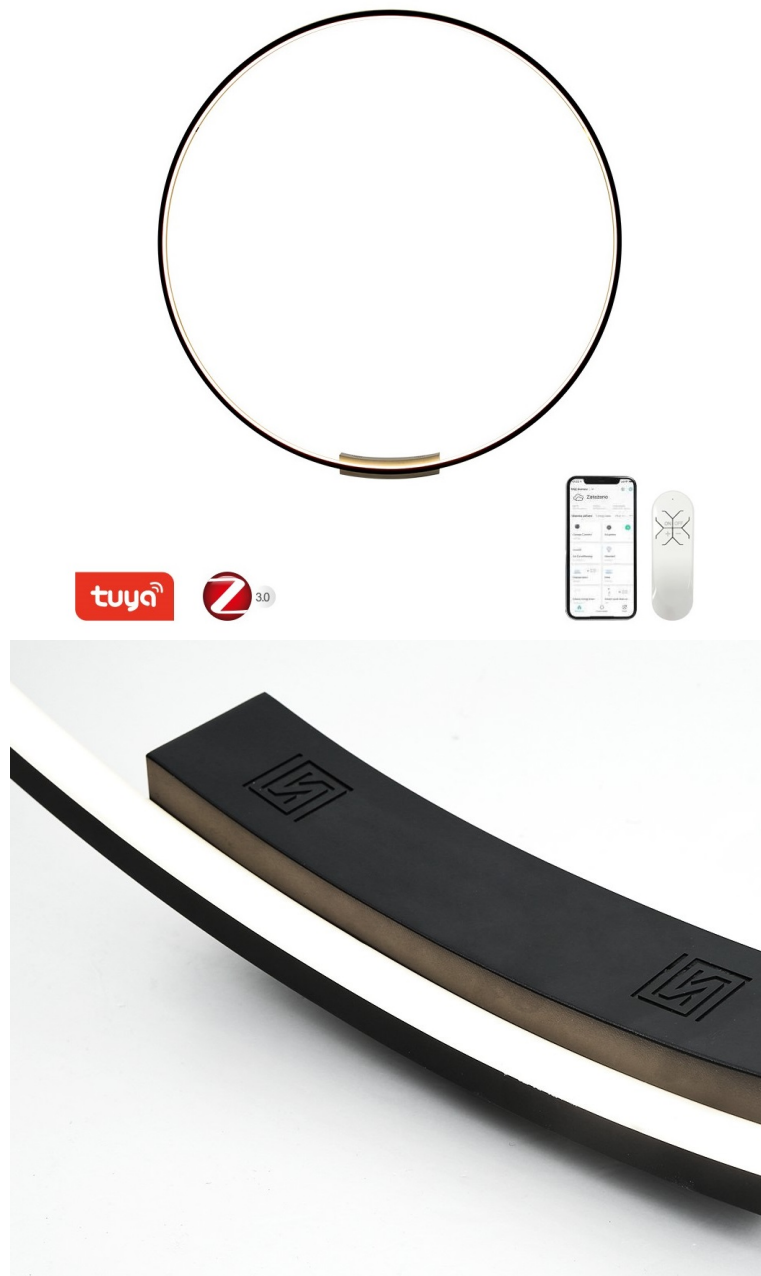

**IMMAX NEO FINO 80CM 50W ČERNÉ**

Cena celkem:	<b>4 652 Kč</b> <b>(bez DPH: 3 844 Kč)</b>
Běžná cena:	<b>5 117 Kč</b>
Ušetříte:	<b>465 Kč</b>
Kód zboží:	OSVIMM1397
Part No.:	07245-80
Záruka:	36 měs.
Stav:	Nové zboží

**Popis****Moderní domov s osvětlením IMMAX NEO FINO**

**Kruhové svítidlo IMMAX NEO FINO** je nejenom praktickým, ale také stylovým doplňkem do vaší domácnosti. Kombinuje **elegantní kruhový design s flexibilní montáží** na stěnu nebo strop. Díky funkci **stmívání** a nastavení rozsahu **barevné teploty 2700-6500 K** vykouzlíte doma osvětlení pro jakoukoli příležitost - pro večerní odpočinek a relax i povzbuzující světlo pro podporu soustředění a práci.

Navíc díky kruhovému provedení **směřuje světlo dovnitř**, takže nedochází k oslnění jako u běžných zdrojů světla. Mezi další přednosti světla **IMMAX NEO FINO** patří možnost **propojení s chytrou bránou IMMAX NEO**, díky čemuž poté můžete světlo ovládat pomocí dálkového ovladače nebo **mobilní aplikace**.

### **IMMAX NEO FINO 80 cm 50 W**

Stylové a štíhlé kruhové světlo v černé barvě, které poskytuje moderní a sofistikované osvětlení pro váš interiér. Světlo FINO je díky svému všestrannému designu vhodné pro montáž na **zed' i strop**, což vám poskytuje flexibilitu v jeho umístění. Navíc **svítí směrem dovnitř** a tedy neoslňuje. Umožňuje přizpůsobit jak intenzitu, tak i teplotu světla od teplé po studenou bílou. Svítidlo lze propojit s chytrou bránou **IMMAX NEO** a ovládat tak celou síť domácích světelných zdrojů skrze dálkový ovladač či aplikaci v mobilním telefonu. Dálkový ovladač **Zigbee 3.0** je součástí balení. Systém je **kompatibilní s iOS, Android, Amazon Alexa, Apple Siri, Google Assistant, Tuya, Philips HUE či Somfy**.