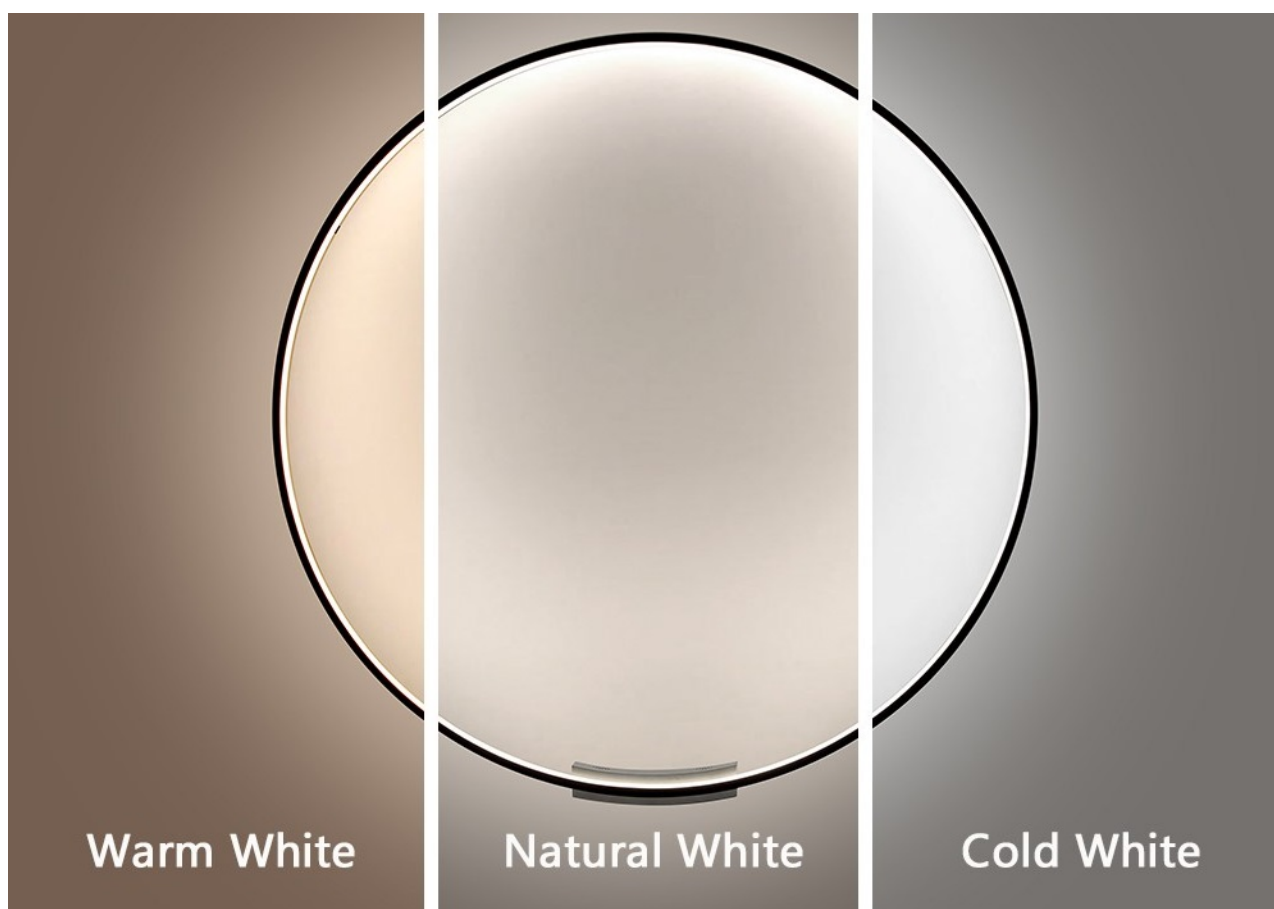

**Popis****Moderní domov s osvětlením IMMAX NEO FINO**

**Kruhové svítidlo IMMAX NEO FINO** je nejenom praktickým, ale také stylovým doplňkem do vaší domácnosti. Kombinuje **elegantní kruhový design s flexibilní montáží** na stěnu nebo strop. Díky funkci **stmívání** a nastavení rozsahu **barevné teploty 2700-6500 K** vykouzlíte doma osvětlení pro jakoukoli příležitost - pro večerní odpočinek a relax i povzbuzující světlo pro podporu soustředění a práci.

### **IMMAX NEO FINO 80 cm 50 W**

Stylové a štíhlé kruhové světlo v černé barvě, které poskytuje moderní a sofistikované osvětlení pro váš interiér. Světlo FINO je díky svému všestrannému designu vhodné pro montáž na **zed' i strop**, což vám poskytuje flexibilitu v jeho umístění. Navíc **svítí směrem dovnitř** a tedy neoslňuje. Umožňuje přizpůsobit jak intenzitu, tak i teplotu světla od teplé po studenou bílou. Svítidlo lze propojit s chytrou bránou **IMMAX NEO** a ovládat tak celou síť domácích světelných zdrojů skrze dálkový ovladač či aplikaci v mobilním telefonu. Dálkový ovladač **Zigbee 3.0** je součástí balení. Systém je **kompatibilní s iOS, Android, Amazon Alexa, Apple Siri, Google Assistant, Tuya, Philips HUE či Somfy**.