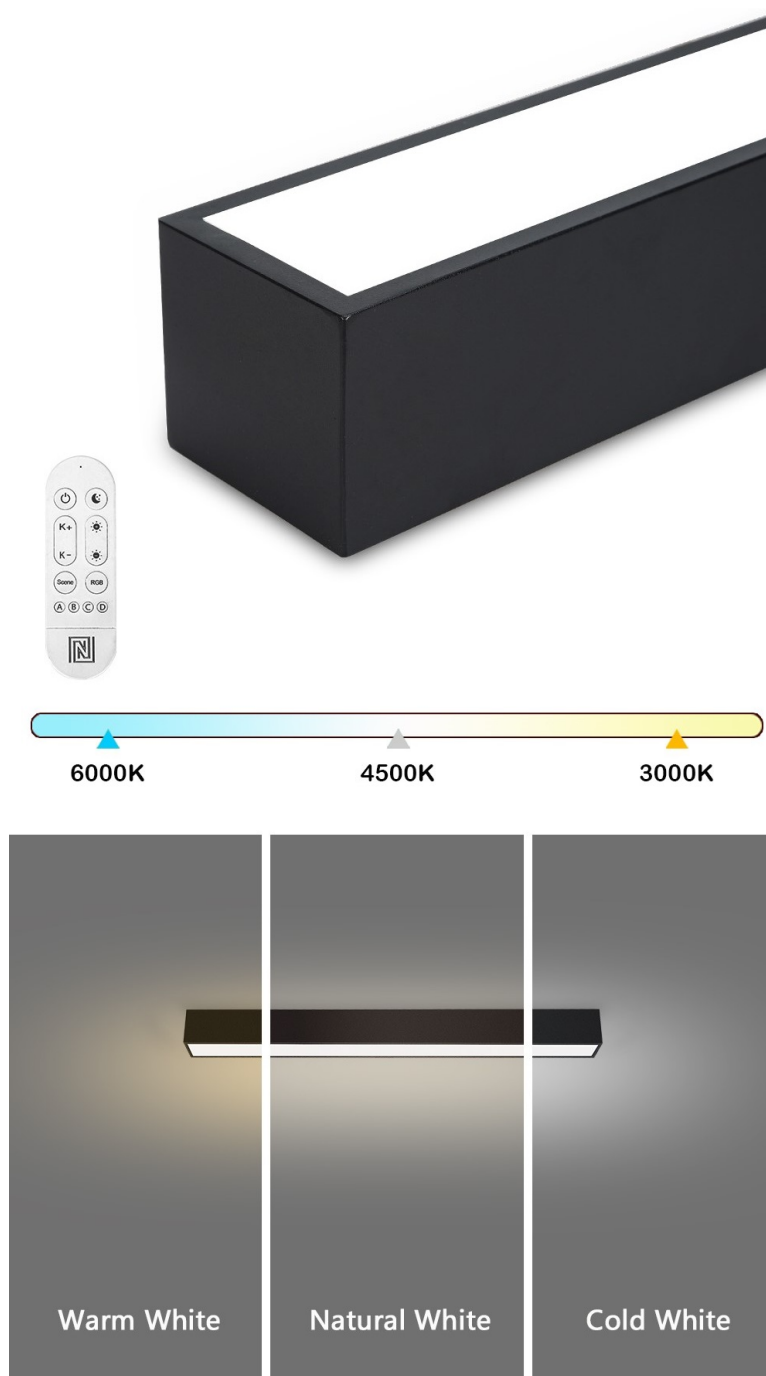

IMMAX NEO LITE LUNGO SMART 58CM ČERNÉ

Cena celkem:	1 860 Kč (bez DPH: 1 538 Kč)
Běžná cena:	2 047 Kč
Ušetříte:	186 Kč
Kód zboží:	OSVIMM1406
Part No.:	07254L
Záruka:	24 měs.
Stav:	Nové zboží

Popis

IMMAX NEO LITE LUNGO SMART - osvětlení pro každou chytrou domácnost

Chytré stropní svítidlo IMMAX NEO LITE LUNGO SMART pro osvětlení domácnosti. Svým **štíhlým a elegantním designem** je vhodné pro umístění do různých obytných místností, chodby, a dokonce i kanceláře. Disponuje funkcí **stmívání** a **nastavitelné barevné teploty v rozmezí 3000-6000 K**, díky čemuž produkuje teplé až studené bílé světlo. Vytvoří tak osvětlení jak pro večerní relax, tak pro pracovní nasazení a soustředěný výkon.

IMMAX NEO LITE LUNGO SMART 58 cm černé

Stropní svítidlo pro chytrou domácnost, které nabízí možnost **výběru odstínu bílé** barvy a dokonale osvětlí interiér. Svítidla LUNGO dodávají prostoru moderní a nadčasově laděný vzhled, který nikdy nezestárne. Tenké, podlouhlé světlo **o délce 58 cm** přináší styl a funkčnost i do úzkých prostorů a je tak vhodnou volbou pro chodby, koupelny nebo kanceláře. Vyspělá technologie ve svítidle, komunikující bezdrátově pomocí **Wi-Fi na protokolu Tuya**, umožní integraci svítidla do aplikace **IMMAX NEO PRO** v mobilním telefonu. Samozřejmostí je kompatibilita s hlasovými asistenty **Amazon Alexa, Google Assistant, Apple Siri**. Součástí balení je také dálkový ovladač.

ZÁKLADNÍ SPECIFIKACE

Příkon: 20 W

Světelný tok: 1520 lm

Barevná teplota: 3000–6000 K

Index podání barev: > 80

Stmívání: ano

Minimální životnost: 50 000 hodin

Materiál: kov + plast