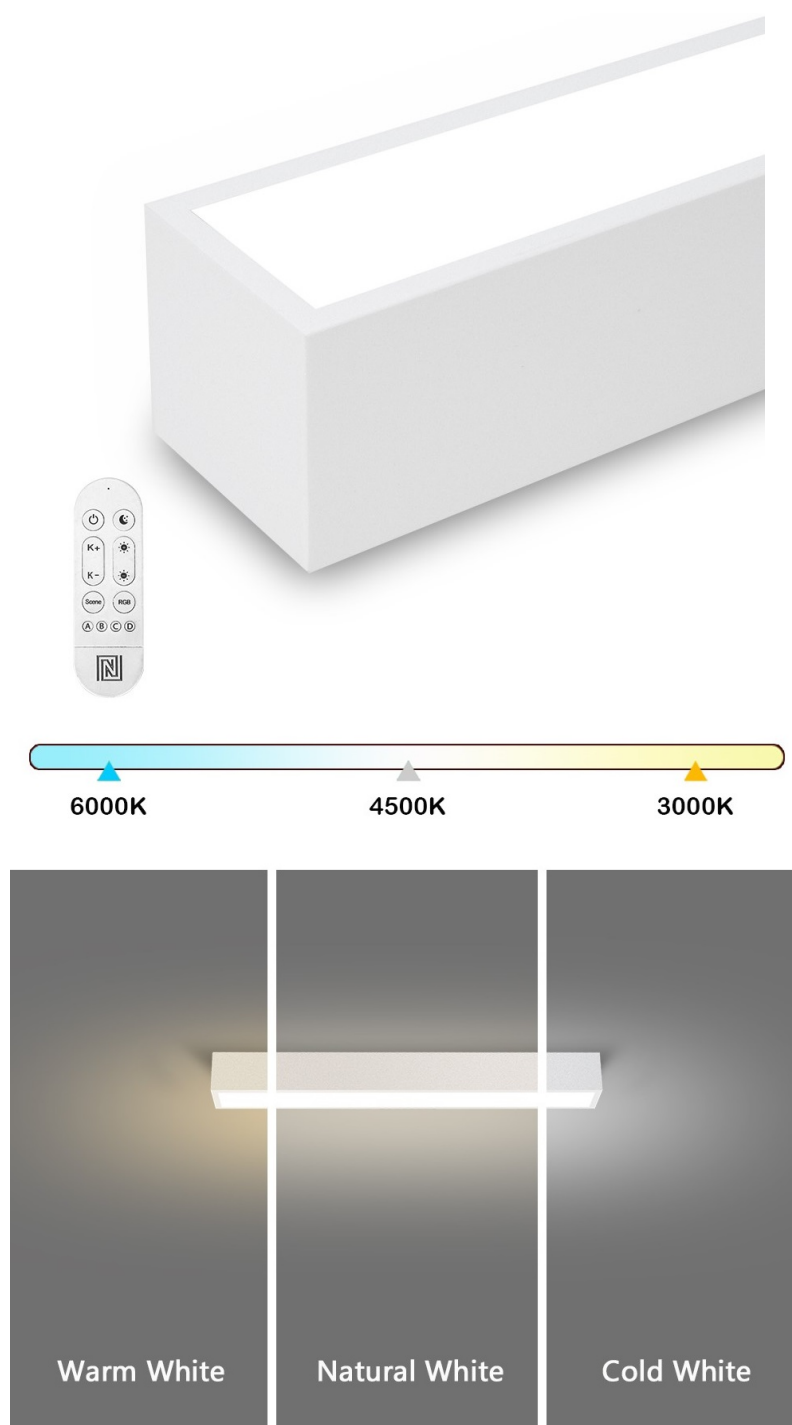

Chytré stropní svítidlo IMMAX NEO LITE LUNGO SMART pro osvětlení domácnosti. Svým **štíhlým a elegantním designem** je vhodné pro umístění do různých obytných místností, chodby, a dokonce i kanceláře. Disponuje funkcí **stmívání** a **nastavitelné barevné teploty v rozmezí 3000-6000 K**, díky čemuž produkuje teplé až studené bílé světlo. Vytvoří tak osvětlení jak pro večerní relax, tak pro pracovní nasazení a soustředěný výkon.

Ize ovládat pomocí **dálkového ovladače**, který je součástí balení, nebo skrze **mobilní aplikaci IMMAX NEO PRO** v smartphonu či tabletu. Díky tomu tak můžete světlo ovládat odkudkoli a vytvořit si přívětivé osvětlení ještě před příchodem domů. Případně vytvořit zdání přítomnosti a jednoduše odradit nezanedbané návštěvníky.

IMMAX NEO LITE LUNGO SMART 58 cm bílé

Stropní svítidlo pro chytrou domácnost, které nabízí možnost **výběru odstínu bílé** barvy a dokonale osvětlí interiér. Svítidla LUNGO dodávají prostoru moderní a nadčasově laděný vzhled, který nikdy nezestárne. Tenké, podlouhlé světlo **o délce 58 cm** přináší styl a funkčnost i do úzkých prostorů a je tak vhodnou volbou pro chodby, koupelny nebo kanceláře. Vyspělá technologie ve svítidle, komunikující bezdrátově pomocí **Wi-Fi na protokolu Tuya**, umožní integraci svítidla do aplikace **IMMAX NEO PRO** v mobilním telefonu. Samozřejmostí je kompatibilita s hlasovými asistenty **Amazon Alexa, Google Assistant, Apple Siri**. Součástí balení je také dálkový ovladač.

ZÁKLADNÍ SPECIFIKACE

Příkon: 20 W

Světelný tok: 1520 lm

Barevná teplota: 3000–6000 K

Index podání barev: > 80

Stmívání: ano

Minimální životnost: 50 000 hodin

Materiál: kov + plast