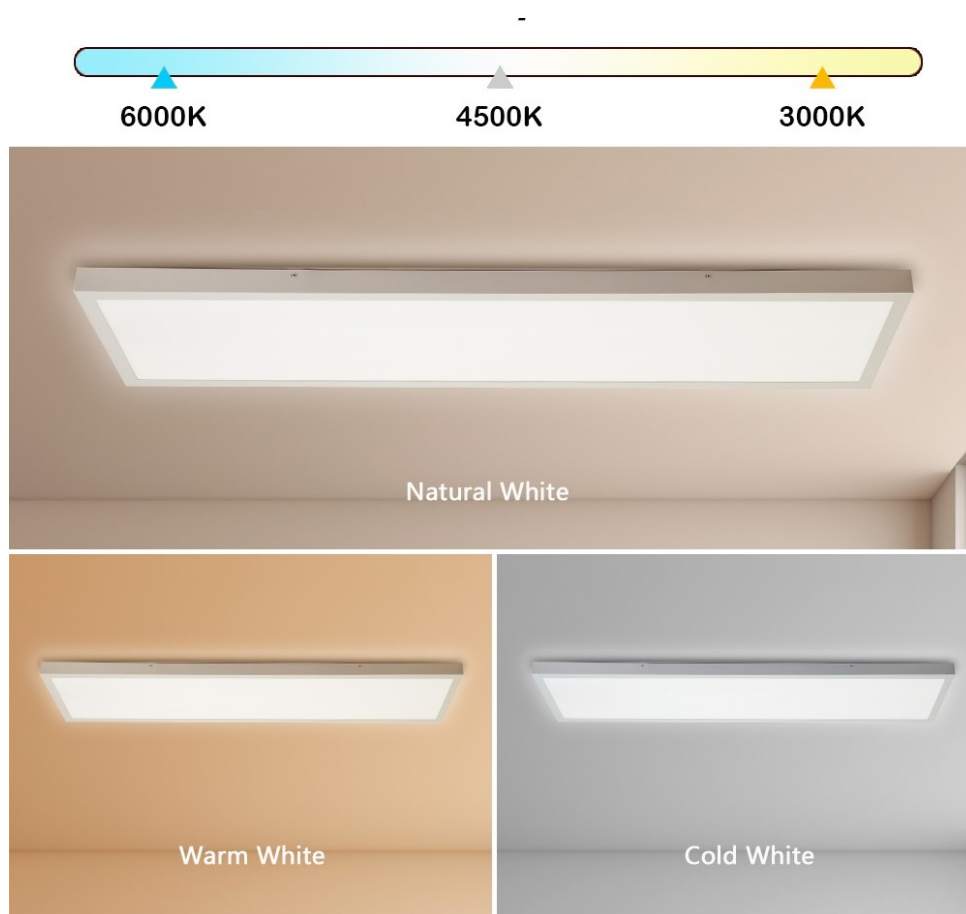

## IMMAX NEO LITE FRAME SMART 120x30CM BÍLÉ

Cena celkem:	<b>2 265 Kč</b>
	<b>(bez DPH: 1 872 Kč)</b>
Běžná cena:	<b>2 492 Kč</b>
Ušetříte:	<b>227 Kč</b>
Kód zboží:	OSVIMM1412
Part No.:	07276L
Záruka:	24 měs.
Stav:	Nové zboží

## IMMAX NEO LITE FRAME SMART - osvětlení pro váš chytrý dům

**Stropní LED svítidlo IMMAX NEO LITE FRAME SMART** do moderní domácnosti, které se vyznačuje minimalistickým designem a nastavitelnou barevnou teplotou. Hodí se do rozmanitých místností v interiéru, jako jsou chodby, obývací místnosti nebo kanceláře. Současně konstrukce splňuje **stupeň krytí IP44**, díky čemuž je toto světlo vhodné také pro instalaci v koupelně, na venkovní verandě či u vchodových dveří.

**IMMAX NEO LITE FRAME SMART** disponuje funkcí stmívání a produkuje **světlo v rozmezí barevné teploty 3000-6000 K**, a tak vytvoří atmosféru přesně podle vašich představ - teplé světlo pro relaxaci a odpočinek i studené bílé světlo pro probuzení organismu, soustředění a udržení pozornosti během dne. Ovládání chytrého osvětlení IMMAX NEO LITE FRAME

### **IMMAX NEO LITE FRAME SMART 120 × 30 cm**

Moderní a minimalistické stropní LED svítidlo ve tvaru obdélníku pro chytrou domácnost. Vyspělá technologie bezdrátové komunikace pomocí Wi-Fi na protokolu **Tuya** umožní integraci svítidla do aplikace **IMMAX NEO PRO**. I na dálku tak můžete vytvořit ideální osvětlení, změnit barvu světla od teplé bílé po studenou bílou či nastavit intenzitu světla. Systém IMMAX NEO LITE je plně kompatibilní se Samsung SmartThings a **podporuje hlasové asistenty** Amazon Alexa, Google Assistant a Apple Siri. Svítidlo lze také ovládat dálkovým ovladačem, který je součástí balení. Svítidlo disponuje krytím **IP44**, díky čemuž je vhodné do koupelny i pro venkovní použití.