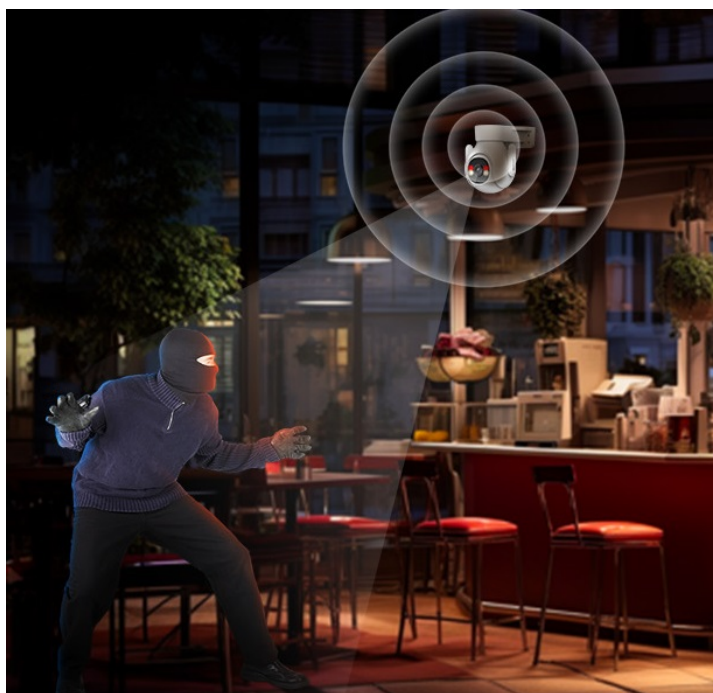

IP kamera Dahua IPC-P5BP-PV-0360B s Wi-Fi připojením, která je určena pro instalaci ve venkovním prostoru. Díky **otočné konstrukci** zachytí široký prostor a neexistuje žádné místo, které by kamera zůstalo skryto. Díky tomu představuje ideální volbu pro každodenní monitoring. **Snímač CMOS** podporuje nahrávání ve vysokém **rozlišení 5MP HD** a díky pokročilému režimu nočního vidění vám zprostředkuje jasný a detailní obraz v každou denní či noční hodinu.

Pokročilý systém AI dokáže rozeznat osoby i vozidla a efektivně odfiltrovat irelevantní objekty. Díky tomu předchází falešným poplachům a na váš smartphone skrze **DMSS aplikaci** tak přichází výhradně jen opodstatněné notifikace. **IP kamera Dahua IPC-P5BP-PV-0360B** disponuje **dvojitým systémem odstrašení** v podobě světelného i zvukového alarmu. Nezvaný návštěvník tak velmi dobře ví, že tady šlápnul vedle.

Pro snadnou komunikaci kdykoli a kdekoli je tento model vybaven **zabudovaným mikrofonom a reproduktorem**. Ve spojení s DMSS aplikací můžete komunikovat a sledovat dění v reálném čase. IP kamera **Dahua IPC-P5BP-PV-0360B** pro potřeby venkovní instalace splňuje **stupeň krytí IP66**, díky čemuž je optimálně chráněna před vnějšími vlivy počasí, jako je déšť, mlha, nebo prach.

Dahua IPC-P5BP-PV-0360B

Venkovní otočná **5megapixelová** IP síťová kamera s **Wi-Fi**, rozlišením **2880 × 1620 px**, snímačem **CMOS 1/3"**, kompresí videa **H.265**, mikrofonom a reproduktorem.

IR i LED přívít do 30 m s technologií **Full-color**, objektiv **f = 3,6 mm**, **úhel záběru 78° horizontálně**, ICR, **DWDR**, 1× LAN 10/100 Mbps, dual streaming, slot pro **microSD** kartu (max. 256 GB), voděodolná **IP66**, napájení **DC 12 V**.