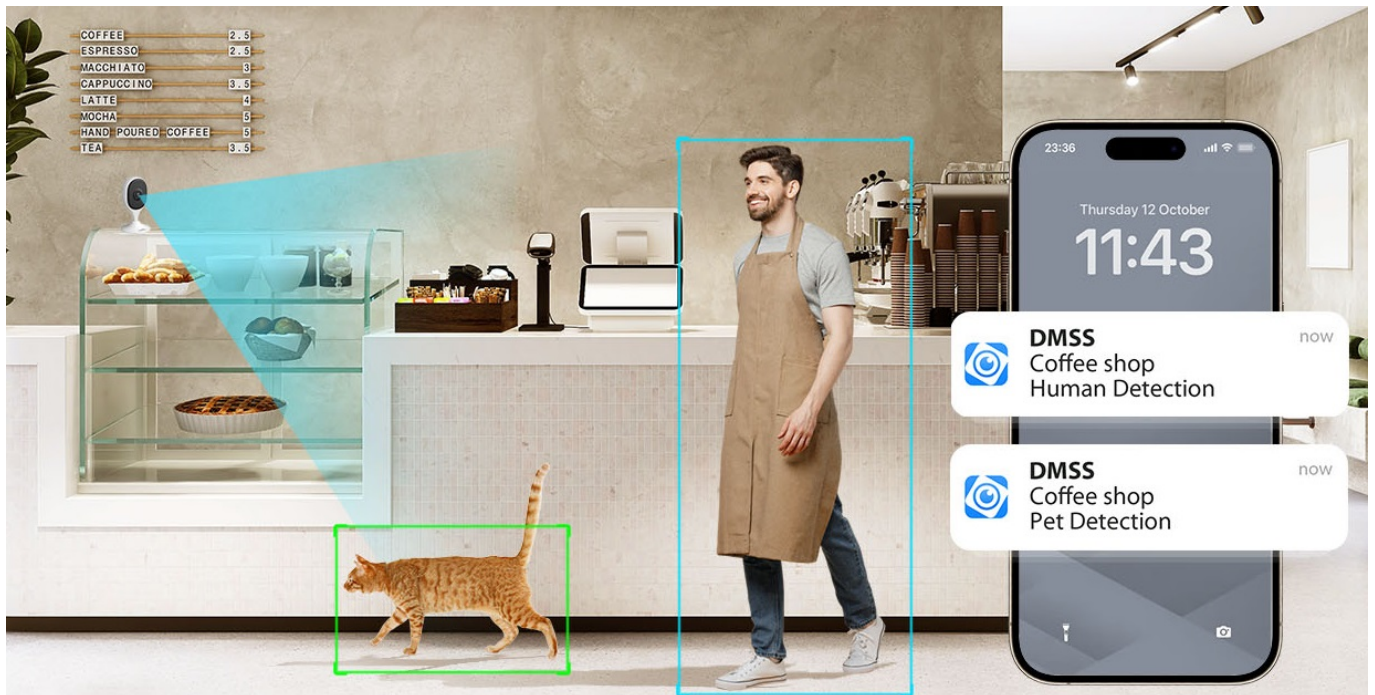

IP kamera Dahua IPC-C3AP-0280B v kompaktním provedení, která je určena do vnitřních prostor – kanceláře nebo domácnosti. **Snímač CMOS** podporuje čistý obraz a ve spojení s pokročilou **funkcí nočního vidění** produkuje jasné zobrazení bez ohledu na denní či noční dobu. Představuje tak ideálního parťáka pro celodenní monitoring vnitřního prostoru.

Pokročilý systém AI dokáže rozeznat postavy osob i domácí mazlíčky a efektivně odfiltrovat irelevantní objekty. Díky tomu předchází falešným poplachům a na váš smartphone skrze **DMSS aplikaci** tak přichází výhradně jen opodstatněné notifikace.

Mobilní aplikace obsahuje i další funkce pro praktické ovládání kamery, jako je například režim soukromí, upozornění na nestandardní zvuky nebo **obousměrná komunikace** v reálném čase.

Dahua IPC-C3AP-0280B

Většina IP kamer Dahua je podporována v NAS zařízeních Synology ([seznam zde](#)) a Qnap ([seznam zde](#)).

ZÁKLADNÍ SPECIFIKACE:

Vlastnosti:

- Rozlišení snímače 3 Mpx
- Komprese videa H.265
- Mobilní aplikace v češtině
- Slot pro instalaci microSD karty do kapacity 256 GB
- IR přísvit s dosahem až 10 metrů
- Obousměrné audio
- Režim soukromí
- AI detekce lidské postavy, detekce zvířat
- Detekce abnormálních zvuků
- Bezdrátové připojení Wi-Fi
- Bluetooth párování
- Otáčení obrazu 0°/180°
- Manuální nastavení úhlu: 0° až 360° horizontálně, -10° až 70° vertikálně
- Magnetická základna