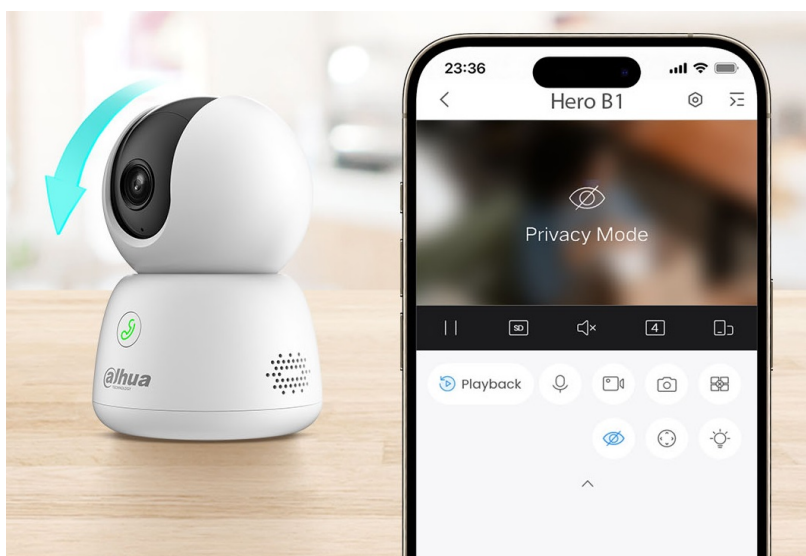

### Dahua IPC-H3BP-0360B - kompaktní řešení pro monitoring interiéru

**IP kamera Dahua IPC-H3BP-0360B** v kompaktním provedení, která je určena do vnitřních prostor – kanceláře, malého obchodu nebo domácnosti. **Snímač CMOS** podporuje čistý obraz a ve spojení s **pokročilou funkcí nočního vidění** produkuje jasné zobrazení bez ohledu na denní či noční dobu.

Představuje tak ideálního parťáka pro celodenní monitoring vnitřního prostoru. **Pokročilý systém AI** dokáže rozeznat postavy osob i domácí mazlíčky a efektivně odfiltrovat irelevantní objekty. Díky tomu předchází falešným poplachům a na váš smartphone skrze **DMSS aplikaci** tak přichází výhradně jen opodstatněné notifikace.

Mobilní aplikace obsahuje i další funkce pro praktické ovládání kamery, jako je například **režim soukromí**, upozornění na nestandardní zvuky nebo **obousměrná komunikace** v reálném čase pouhým stisknutím tlačítka přímo na kameře.

## Vlastnosti:

- Rozlišení snímáče 3 Mpx
- Kompresi videa H.265
- Mobilní aplikace v češtině
- Slot pro instalaci microSD karty do kapacity 256 GB
- IR přísvit s dosahem až 10 metrů
- Obousměrné audio
- Režim soukromí
- AI detekce lidské postavy, detekce zvířat
- Detekce abnormálních zvuků
- Auto-tracking
- Tlačítko pro okamžité zahájení hovoru
- Bezdrátové připojení Wi-Fi 6 (802.11b/g/n/ax)
- Bluetooth párování
- Otáčení obrazu 0°/180°
- 0° až 350° rotace, -5° až 80° naklápění