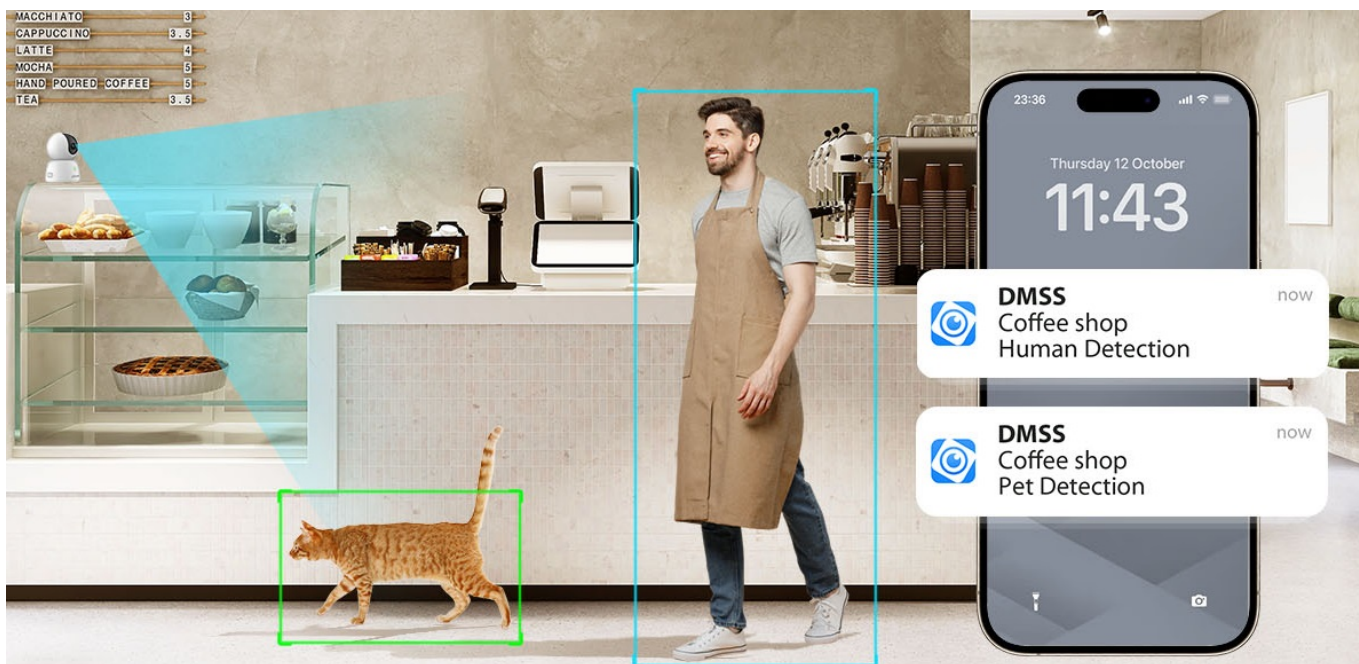

Dahua IPC-H5BP-0360B - kompaktní řešení pro monitoring interiéru

IP kamera Dahua IPC-H5BP-0360B v kompaktním provedení, která je určena do vnitřních prostor – kanceláře, malého obchodu nebo domácnosti. **Snímač CMOS** podporuje čistý obraz a ve spojení s **pokročilou funkcí nočního vidění** produkuje jasné zobrazení bez ohledu na denní či noční dobu.

Představuje tak ideálního parťáka pro celodenní monitoring vnitřního prostoru. **Pokročilý systém AI** dokáže rozeznat postavy osob i domácí mazlíčky a efektivně odfiltrovat irelevantní objekty. Díky tomu předchází falešným poplachům a na váš smartphone skrze **DMSS aplikaci** tak přichází výhradně jen opodstatněné notifikace.

Mobilní aplikace obsahuje i další funkce pro praktické ovládání kamery, jako je například **režim soukromí**, upozornění na nestandardní zvuky nebo **obousměrná komunikace** v reálném čase pouhým stisknutím tlačítka přímo na kameře.