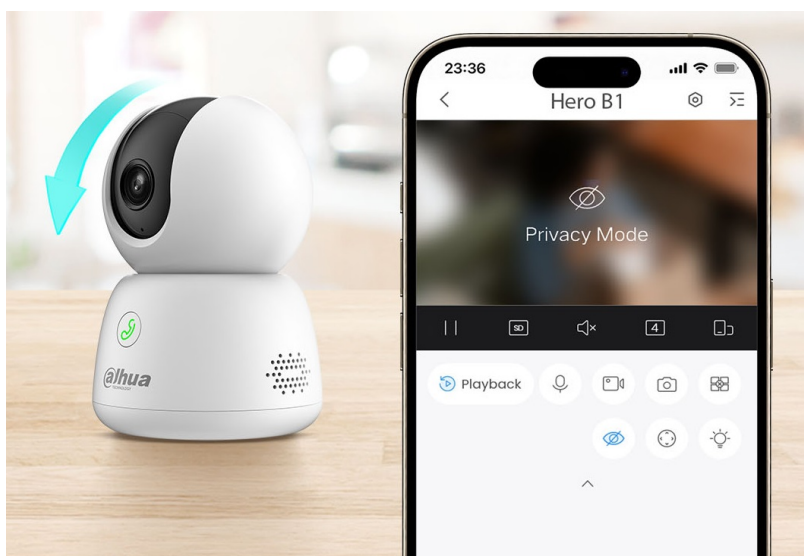

Dahua IPC-H5BP-0360B - kompaktní řešení pro monitoring interiéru

IP kamera Dahua IPC-H5BP-0360B v kompaktním provedení, která je určena do vnitřních prostor – kanceláře, malého obchodu nebo domácnosti. **Snímač CMOS** podporuje čistý obraz a ve spojení s **pokročilou funkcí nočního vidění** produkuje jasné zobrazení bez ohledu na denní či noční dobu.

Představuje tak ideálního parťáka pro celodenní monitoring vnitřního prostoru. **Pokročilý systém AI** dokáže rozeznat postavy osob i domácí mazlíčky a efektivně odfiltrovat irelevantní objekty. Díky tomu předchází falešným poplachům a na váš smartphone skrze **DMSS aplikaci** tak přichází výhradně jen opodstatněné notifikace.

Mobilní aplikace obsahuje i další funkce pro praktické ovládání kamery, jako je například **režim soukromí**, upozornění na nestandardní zvuky nebo **obousměrná komunikace** v reálném čase pouhým stisknutím tlačítka přímo na kameře.

Dahua IPC-H3BP-0360B

Vnitřní **5megapixelová** IP síťová kamera typu **Cube** s **Wi-Fi**, rozlišením **2880 × 1620 px**, snímačem **CMOS 1/3"**, kompresí videa **H.265**, mikrofonom a reproduktorem.

IR přísvit do 10 m, objektiv **f = 3,6 mm**, **úhel záběru 74° horizontálně**, ICR, **DWDR**, 1× LAN 10/100 Mbps, slot pro **microSD** kartu (max 256 GB), napájení **DC 5 V**.