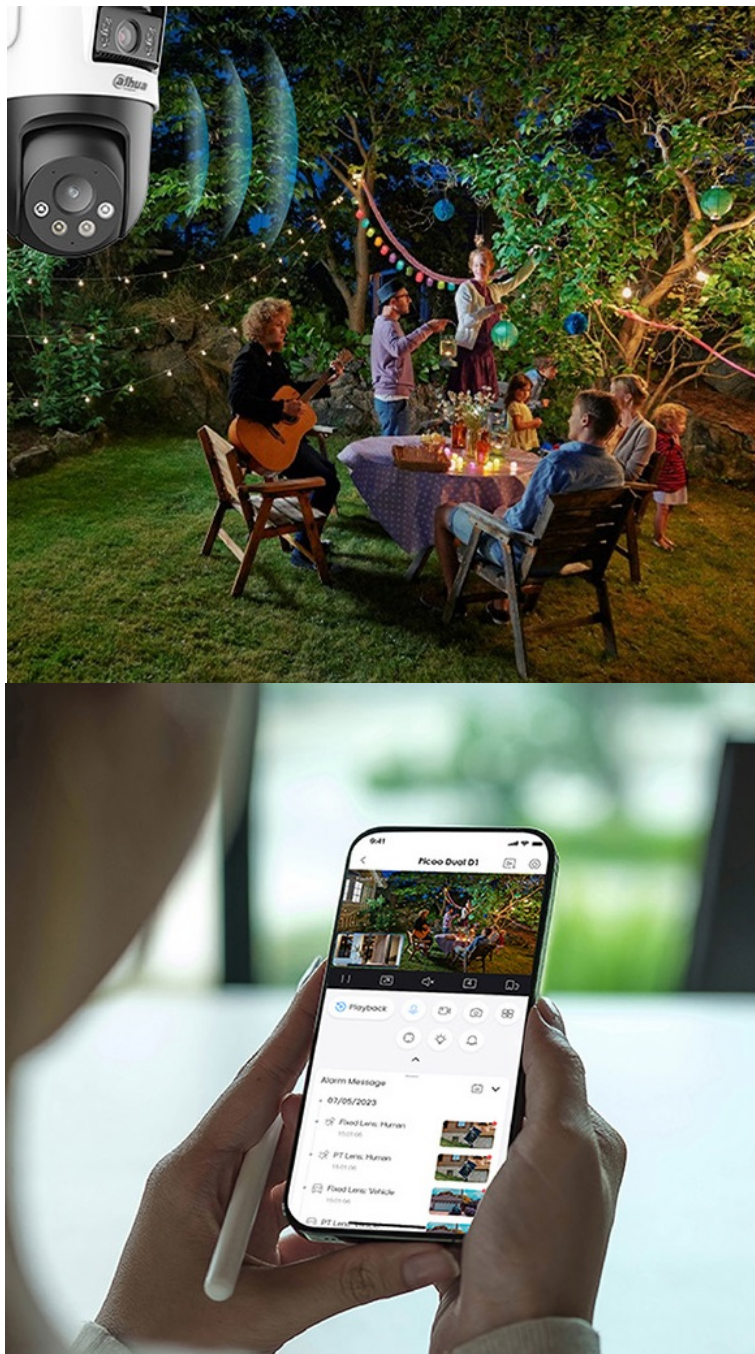

Popis

Dahua IPC-P3DP-3F-PV - efektivně ohlídá vnější prostor

Duální IP kamera Dahua IPC-P3DP-3F-PV pro snímání venkovního prostoru. Díky **PTZ konstrukci s duálním objektivem** umožňuje funkci otáčení a naklánění, takže s přehledem zachytí vše, co se kolem děje, a daný prostor monitoruje současně z různých oblastí a úhlů.

Snímače umožní zachytit obraz jasně, čistě a v potřebném **HD rozlišení**. Nechybí ani pokročilé **noční vidění s IR přísvícením do vzdálenosti až 50 m**, díky čemuž je tento model ideálním spojencem pro zabezpečení. Pomocí **mobilní aplikace** máte **IP kameru Dahua IPC-P3DP-3F-PV** pod kontrolou.

Umožní vám nastavení objektivů do požadovaného úhlu, příjem notifikací na vaše zařízení, živé náhledy nebo třeba **obousměrnou komunikaci** v reálném čase skrze **integrováný mikrofon a reproduktor** v kameře. Díky konstrukci se **stupněm krytí IP66** si na kameru nepříjde ani nepříznivé vnější počasí a je optimálně chráněna proti dešti, větru nebo prachu.