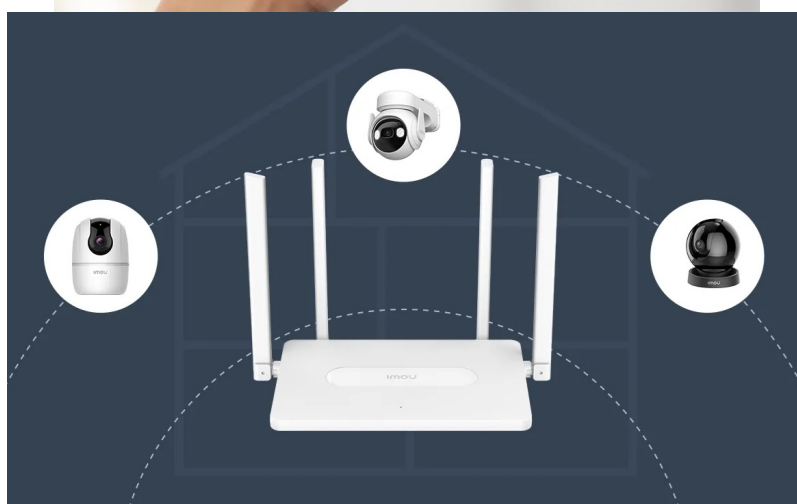

**Dvoupásmový Wi-Fi router Imou HR12F-A**, se kterým si dopřejete vysokorychlostní Wi-Fi síť, plynulé a spolehlivé připojení v pohodlí domova. Tento model pracuje na frekvencích **2,4 GHz a 5 GHz**. V pásmu 2,4 GHz dosahuje přenosových rychlostí až 300 Mbps a v pásmu 5 GHz až 867 Mbps. Díky tomu je ideální **pro všestranné on-line aktivity**, ať už pracujete na PC, hrajete on-line hry, sledujete filmy, videa ve vysokém rozlišení, nebo holdujete streamování digitálního obsahu.

**Wi-Fi router Imou HR12F-A** disponuje **4 externími anténami**, které dosahují vysokého výkonu a **Wi-Fi signálem pokryjí celou vaši domácnost**. I v tom nejbližším koutu místnosti se můžete těšit s připojením. S **aplikací Imou Life** máte správu routeru a svou domácí Wi-Fi síť pod dokonalou kontrolou. Umožní vám snadné ovládání odkudkoli, zapnutí a konektivitu.