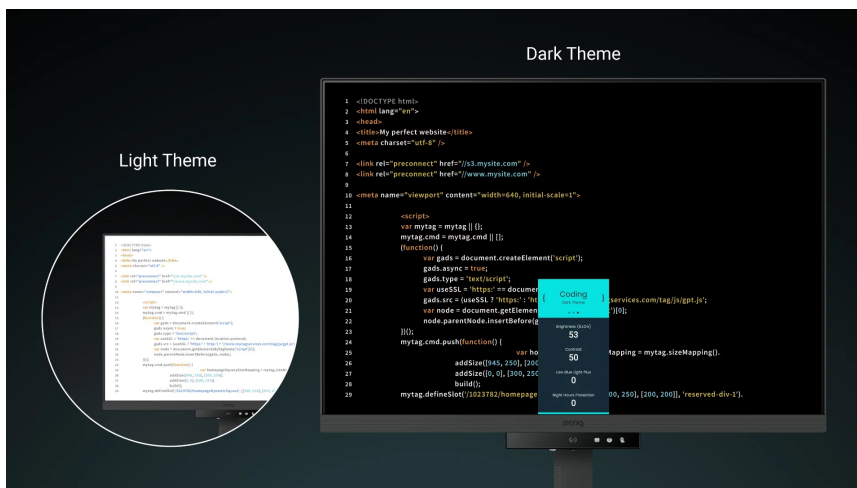

Monitor BenQ RD320U je navržen pro potřeby programátorů a jejich náročné požadavky. Na **displeji s úhlopříčkou 31,5"** přehledně a jasně zobrazí kódy a umožní vám plné ponoření do programátorských projektů. **Monitor BenQ RD320U** disponuje pokročilými režimy **pro specifické potřeby kódování**, které zajišťují čisté písmo a zlepšené rozlišení. Při práci na náročných projektech oceníte také nižší námahu očí při dlouhodobém nasazení. **Režimy nabízí světlé i tmavé motivy** podle toho, v jakých podmínkách programujete. Snadno také upravíte jas nebo kontrast, abyste dosáhli ideálního prostředí pro práci.

Mezi další přednosti patří **system osvětlení MoonHalo** v zadní části monitoru BenQ. MoonHalo slouží k **nastavení jasu, teplotě barev apod.**, díky čemuž **chrání vaše oči** a podporuje lepší soustředění. Pomocí **softwaru Display Pilot 2** máte nastavení displeje pod dokonalou kontrolou. V rámci multitaskingu můžete monitor **BenQ RD320U** propojit s dalšími monitory pomocí **technologie Daisy Chain**. Další možnosti konektivity zajišťují porty **HDMI, DisplayPort** nebo **USB**.

BenQ RD320U

Monitor s úhlopříčkou **31,5"** stvořený pro programátory nabízí rozlišení **3840 x 2160** obrazových bodů s poměrem stran **16 : 9**. Disponuje kontrastním poměrem **2000 : 1**, jasem **400 cd/m²** a dobou odezvy **5 ms**. Pohodlné sledování zajišťuje technologie **IPS**, která poskytuje široké pozorovací úhly **178°** horizontálně i vertikálně. O základní ozvučení se starají integrované **stereo reproduktory** o celkovém výkonu **6 W**. K dispozici jsou **dva USB 3.1** porty a **tři USB-C** porty, z nichž