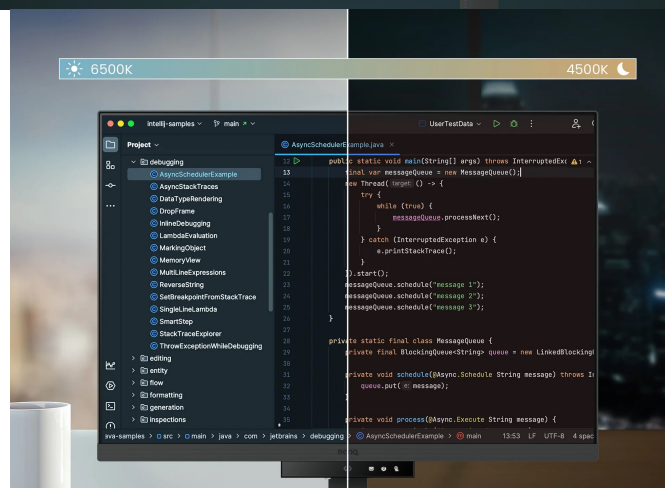

Monitor BenQ RD320U je navržen pro potřeby programátorů a jejich náročné požadavky. Na **displeji s úhlopříčkou 31,5"** přehledně a jasně zobrazí kódy a umožní vám plné ponoření do programátorských projektů. **Monitor BenQ RD320U** disponuje pokročilými režimy **pro specifické potřeby kódování**, které zajišťují čisté písmo a zlepšené rozlišení. Při práci na náročných projektech oceníte také nižší námahu očí při dlouhodobém nasazení. **Režimy nabízí světlé i tmavé motivy** podle toho, v jakých podmínkách programujete. Snadno také upravíte jas nebo kontrast, abyste dosáhli ideálního prostředí pro práci.

Mezi další přednosti patří **system osvětlení MoonHalo** v zadní části monitoru BenQ. MoonHalo slouží k **nastavení jasu, teplotě barev apod.**, díky čemuž **chrání vaše oči** a podporuje lepší soustředění. Pomocí **softwaru Display Pilot 2** máte nastavení displeje pod dokonalou kontrolou. V rámci multitaskingu můžete monitor **BenQ RD320U** propojit s dalšími monitory pomocí **technologie Daisy Chain**. Další možnosti konektivity zajišťují porty **HDMI, DisplayPort** nebo **USB**.

BenQ RD320U

Monitor s úhlopříčkou **31,5"** stvořený pro programátory nabízí rozlišení **3840 x 2160** obrazových bodů s poměrem stran **16 : 9**. Disponuje kontrastním poměrem **2000 : 1**, jasem **400 cd/m²** a dobou odezvy **5 ms**. Pohodlné sledování zajišťuje technologie **IPS**, která poskytuje široké pozorovací úhly **178°** horizontálně i vertikálně. O základní ozvučení se starají integrované **stereo reproduktory** o celkovém výkonu **6 W**. K dispozici jsou **dva USB 3.1** porty a **tři USB-C** porty, z nichž