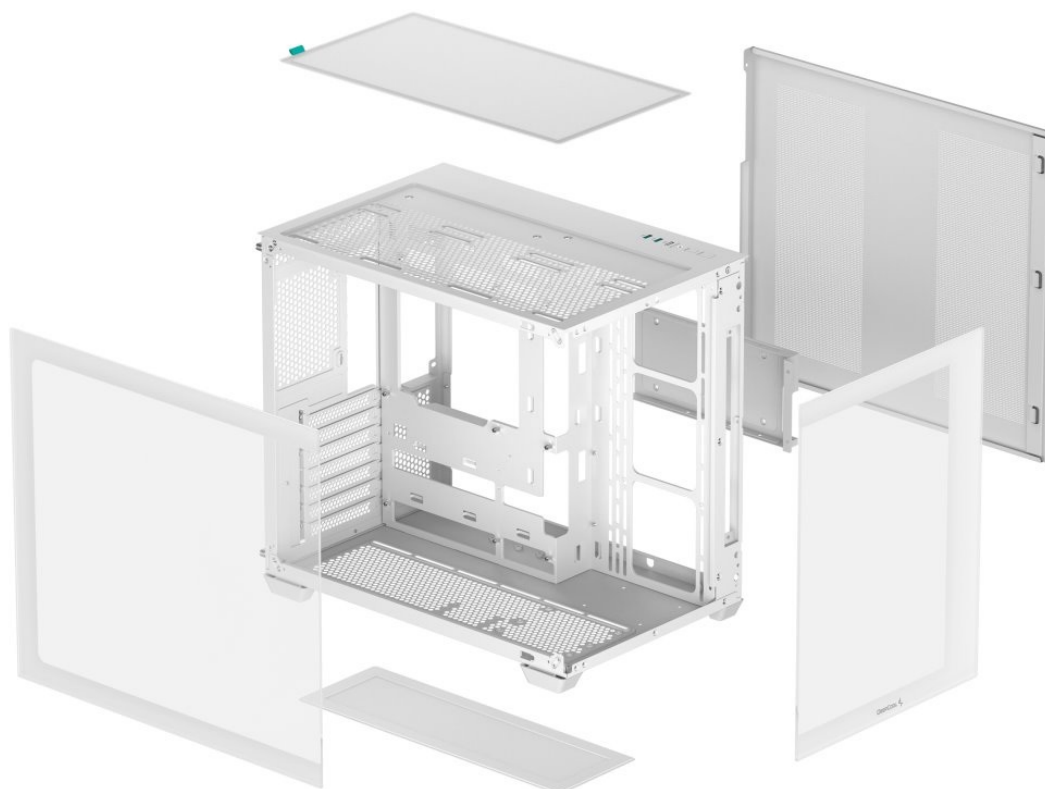

DEEPCOOL CG530 BÍLÁ

Cena celkem:	1 102 Kč (bez DPH: 911 Kč)
Běžná cena:	1 213 Kč
Ušetříte:	110 Kč
Kód zboží:	CASDPC1355
Part No.:	R-CG530-WHNDAA0-G-1
Záruka:	24 měs.
Stav:	Nové zboží

Popis

Výkladní PC skříň DEEPCOOL CG530

Vystavte svůj počítač na odiv s **PC skříní DEEPCOOL CG530**. Kromě prostoru pro uložení PC komponent tento model do jisté míry slouží i jako výstavní skříň celého systému. Disponuje **průhlednou bočnicí** a **průhledným předním panelem**, takže poskytuje impozantní panoramatický pohled do nitra počítače. PC skříň DEEPCOOL CG530 v provedení **Middle Tower** poskytuje dostatek prostoru na vše, co potřebujete pro složení výkonného, multimediálního nebo profi počítače. **Dvoukomorové uspořádání** podporuje širokou kompatibilitu a zlepšené proudění vzduchu. Na horním panelu najdete **porty** pro připojení periferních zařízení. Samozřejmostí je také přítomnost **prachových filtrů** pro efektivní ochranu součástek před prachem.

Skříň formátu Middle Tower s **průhlednou bočnicí a průhledným předním panelem** nabízí **tři 2,5"** pozice pro SSD disky a **dvě 3,5"** pozice pro pevné disky. Na horním panelu se nachází dva **USB 3.0** porty, jeden **USB 2.0** port a kombinovaný port sluchátek a mikrofonu. Důmyslné řešení umožňuje pohodlné umístění **až 360 mm dlouhého výměníku** vodního chlazení na vrchní či spodní straně. Ve skříni je dostatek prostoru pro chladič CPU do výšky až 160 mm a grafickou kartu o délce 410 mm. Dodávána je **bez zdroje**. Díky široké konstrukci s důmyslným dvoukomorovým uspořádáním zajišťuje tato skříň vynikající kompatibilitu a optimální proudění vzduchu. Součástí je také **sada prachových filtrů**.

ZÁKLADNÍ SPECIFIKACE

Provedení skříně: Middle Tower

Interní pozice: 3 × 2,5", 2 × 3,5"

Kompatibilita základní desky: ATX, Micro ATX, Mini-ITX

Zdroj: bez zdroje

Konektory na horním panelu: 2 × USB 3.0, 1 × USB 2.0, 1 × kombinovaný port sluchátek a mikrofonu