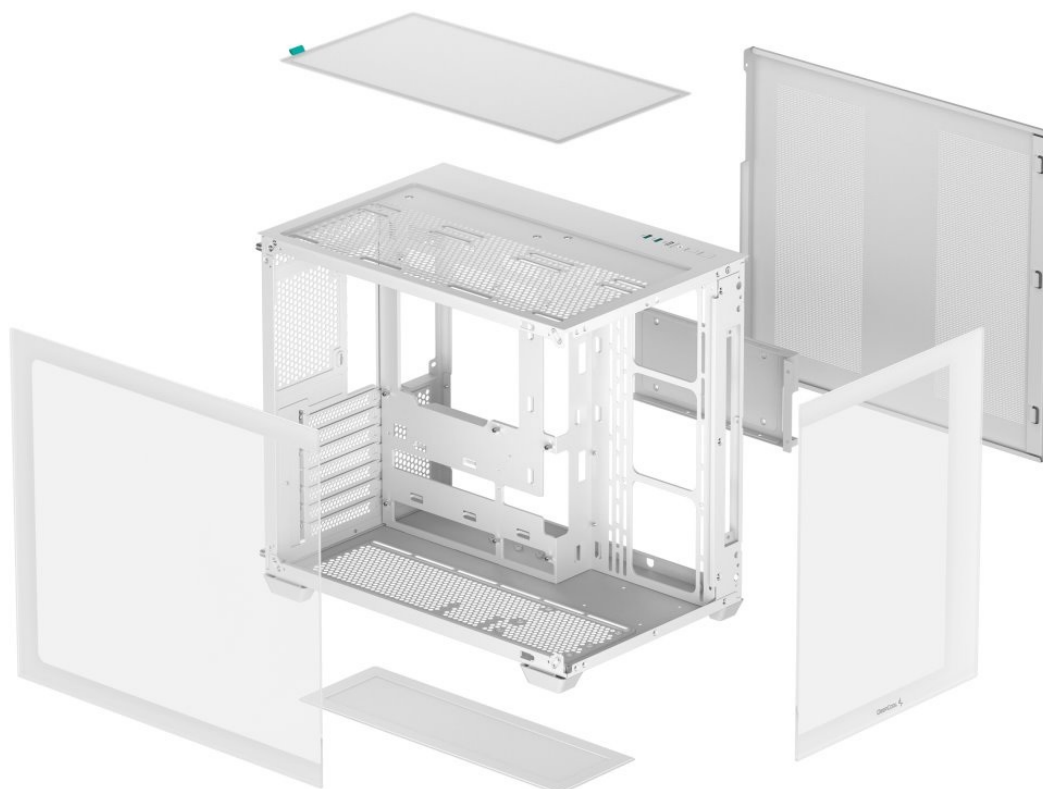

#### Výkladní PC skříň DEEPCOOL CG530

Vystavte svůj počítač na odiv s **PC skříní DEEPCOOL CG530**. Kromě prostoru pro uložení PC komponent tento model do jisté míry slouží i jako výstavní skříň celého systému. Disponuje **průhlednou bočnicí** a **průhledným předním panelem**, takže poskytuje impozantní panoramatický pohled do nitra počítače. PC skříň DEEPCOOL CG530 v provedení **Middle Tower** poskytuje dostatek prostoru na vše, co potřebujete pro složení výkonného, multimediálního nebo profi počítače. **Dvoukomorové uspořádání** podporuje širokou kompatibilitu a zlepšené proudění vzduchu. Na horním panelu najdete **porty** pro připojení periferních zařízení. Samozřejmostí je také přítomnost **prachových filtrů** pro efektivní ochranu součástek před prachem.

Skříň formátu Middle Tower s **průhlednou bočnicí a průhledným předním panelem** nabízí **tři 2,5"** pozice pro SSD disky a **dvě 3,5"** pozice pro pevné disky. Na horním panelu se nachází dva **USB 3.0** porty, jeden **USB 2.0** port a kombinovaný port sluchátek a mikrofonu. Důmyslné řešení umožňuje pohodlné umístění **až 360 mm dlouhého výměníku** vodního chlazení na vrchní či spodní straně. Ve skříni je dostatek prostoru pro chladič CPU do výšky až 160 mm a grafickou kartu o délce 410 mm. Dodávána je **bez zdroje**. Díky široké konstrukci s důmyslným dvoukomorovým uspořádáním zajišťuje tato skříň vynikající kompatibilitu a optimální proudění vzduchu. Součástí je také **sada prachových filtrů**.

## **ZÁKLADNÍ SPECIFIKACE**

**Provedení skříně:** Middle Tower

**Interní pozice:** 3× 2,5", 2× 3,5"

**Kompatibilita základní desky:** ATX, Micro ATX, Mini-ITX

**Zdroj:** bez zdroje

**Konektory na horním panelu:** 2× USB 3.0, 1× USB 2.0, 1× kombinovaný port sluchátek a mikrofonu

**Rozměry:** 440 × 399 × 285 mm

**Barva:** bílá