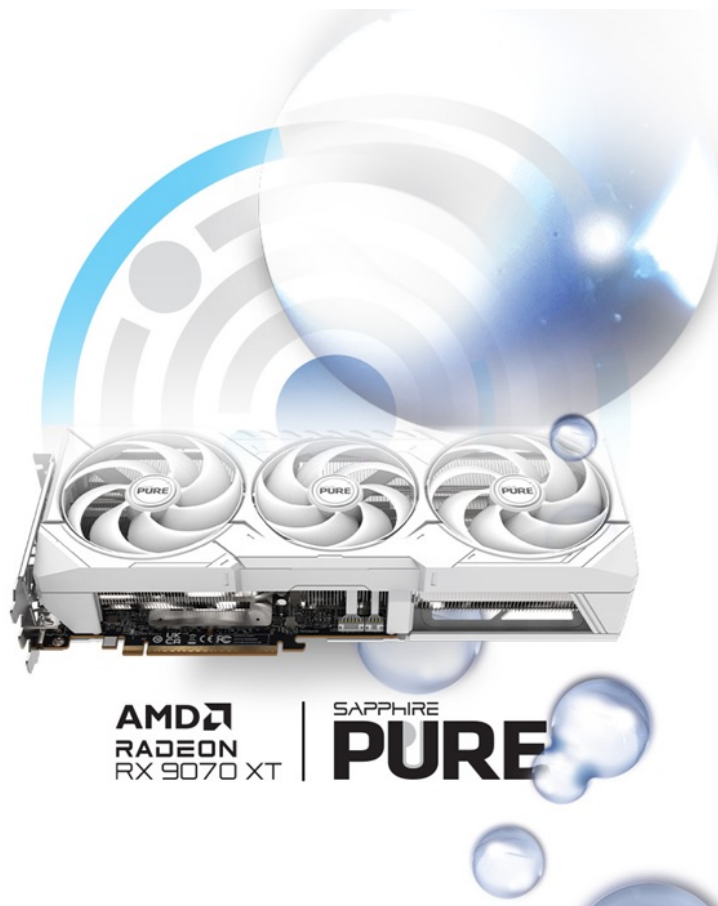

SAPPHIRE RADEON PURE RX 9070 XT 16G GAMING OC

Cena celkem:	18 511 Kč (bez DPH: 15 298 Kč)
Běžná cena:	20 362 Kč
Ušetříte:	1 851 Kč
Kód zboží:	VGASAP1005
Part No.:	11348-02-20G
Záruka:	36 měs.
Stav:	Nové zboží

Popis**Sapphire Radeon PURE RX 9070 XT GAMING OC - herní grafika bez kompromisů**

S **grafickou kartou Sapphire Radeon PURE RX 9070 XT 16G GAMING OC** navštívíte herní světy ve vysokém rozlišení a detailech. Je určena do moderních PC sestav, které se zaměřují na maximální gamingové zážitky nebo profesionální grafickou práci. Držte se pevně za opěrky své židle, tahle grafika vás ohromí. Grafickou kartu pohání **architektura AMD RDNA 4**, která ve spojení se **16 GB paměti typu GDDR6** podporuje špičkový výkon a rychlost.

Můžete se tak rozloučit s prodlevami nebo sekaným vykreslováním grafiky během hraní. Hrát budete výhradně jen ve

vysokém rozlišení – od klidného průzkumu uzavřené lokace až po otevřené herní světy nebo epické bitvy, kde se pohybuje spousta dynamických objektů a nepřátel. Grafická karta **Sapphire Radeon PURE RX 9070 XT 16G GAMING OC** přichází s pokročilým systémem chlazení s **volným průtokem a trojicí ventilátorů**. Proudění vzduchu tímto způsobem snižuje turbulence, efektivně odvádí teplo a zajišťuje konzistentní výkon po celou dobu chodu.