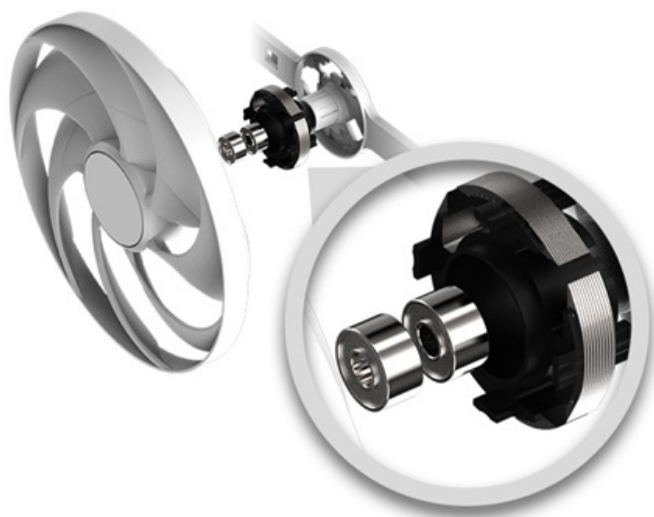

Ventilátory **AeroCurve Fan Blade** se vyznačují vylepšeným designem pro snížení tření a zvýšení otáček při zachování nízké hladiny hluku. Tato konstrukce tak zajistí lepší proudění vzduchu a účinnost chlazení v náročných provozních scénářích. **Dvojitá kuličková ložiska** pak podporují výrazně delší životnost. Design se **zadní kovovou deskou** zvyšuje ochranu proti nechtěnému ohýbání, poškození. Současně pomáhá také s chlazením grafické karty.