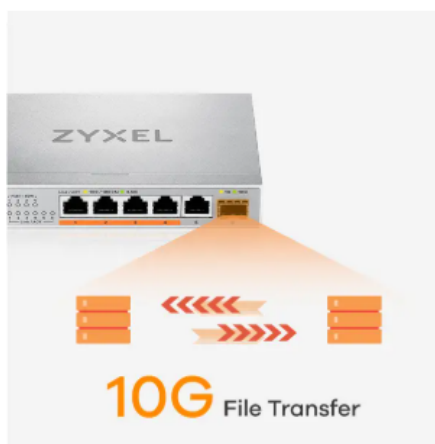

ZYXEL XMG-108

Cena celkem:	2 881 Kč (bez DPH: 2 381 Kč)
Běžná cena:	3 169 Kč
Ušetříte:	288 Kč
Kód zboží:	NAPZXL1050
Part No.:	XMG-108-ZZ0101F
Záruka:	24 měs.
Stav:	Nové zboží

Popis

ZyXEL XMG-108

Nespravovaný (unmanaged) **multigigabitový** switch pro vylepšení domácí nebo firemní sítě. Umožňuje propojení několika vysokorychlostních zařízení díky **osmi ethernetovým portům s rychlostí 2,5 Gbps a 10Gb uplinku**. Nabízí kapacitu **60 Gbps**, snadnou instalaci (Plug-and-Play) a odolné kovové tělo. Montáž na stůl nebo na stěnu.

2.5X Speed

Cable specs	2.5 Gbps	1 Gbps
Cat 5e	✓	✓
Cat 6	✓	✓
Cat 6a	✓	✓

- 8x RJ-45 (100/1000/2500 Mbps)
- 1x SFP+ (10 Gbps)
- Snadná instalace Plug-and-Play
- Metoda přepínání Store-and-Forward
- Možnost montáže na stěnu
- Bez ventilátorů (fanless) + kovové provedení

ZÁKLADNÍ SPECIFIKACE

Porty: 8x 2,5GbE RJ-45, 1x 10G SFP+

Kapacita switche: 60 Gb/s

Rychlost směrování: 44,6 Mpps

PoE: ne

Napájení: externí adaptér DC 12 V (součástí balení)

Rozměry: 240 x 105 x 27 mm

Hmotnost: 0,662 kg