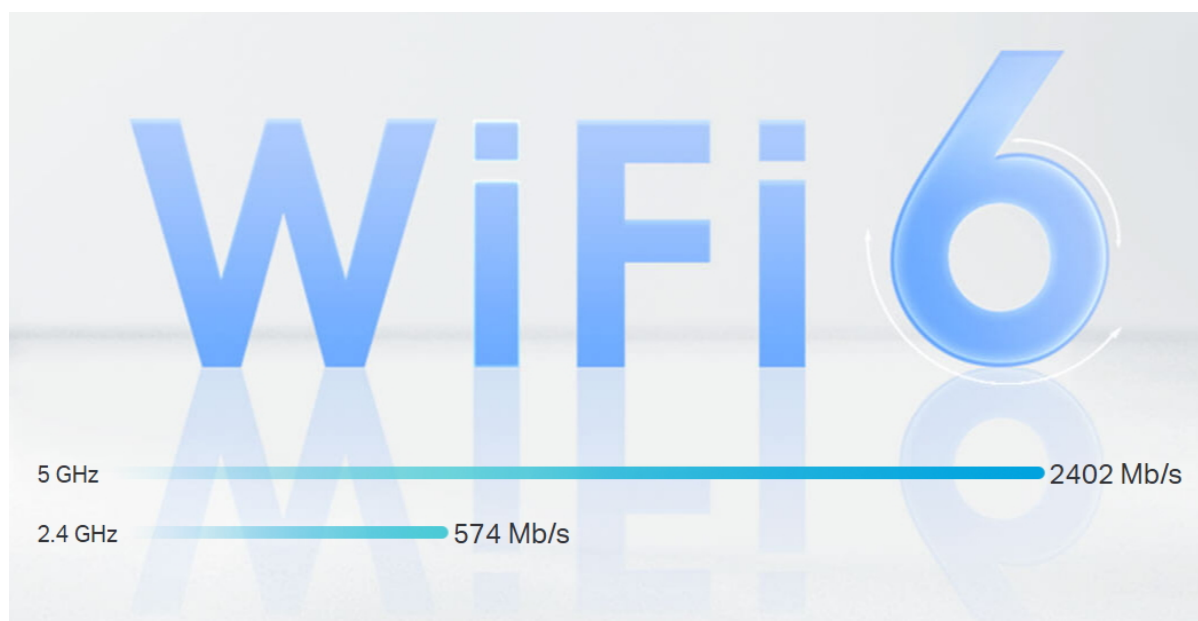

TP-LINK EX510 PRO

Cena celkem:	2 199 Kč (bez DPH: 1 817 Kč)
Běžná cena:	2 419 Kč
Ušetříte:	220 Kč
Kód zboží:	NARTPL1211
Part No.:	EX510 Pro
Záruka:	36 měs.
Stav:	Nové zboží

Popis

TP-Link EX510 Pro

Multigigabitový router pracující v pásmech **2,4 a 5 GHz** s podporou standardů **802.11a/b/g/n/ac/ax**. EX510 Pro je vybaven moderní bezdrátovou technologií **Wi-Fi 6**, která přináší vyšší rychlost, větší kapacitu a snížené přetížení sítě. V pásmu 2,4 GHz dosahuje přenosových rychlostí **až 574 Mbit/s** a v pásmu 5 GHz **až 2402 Mbit/s**. Technologie **Beamforming** a **antény s vysokým ziskem** společně přizpůsobují pokrytí Wi-Fi sítě tak, aby perfektně vyhovovala vašim domácím potřebám a síla signálu byla soustředěna směrem ke každému zařízení. Snadné streamování a hraní na mnoha zařízeních současně – technologie **OFDMA a MU-MIMO** zajišťují větší kapacitu pro připojení více zařízení, aby vaše domácí síť byla připravena nejen dnes, ale i zítra.

- **Dvoupásmová Wi-Fi 6:** Rychlost až 3000 Mb/s – 2402 Mb/s na frekvenci 5 GHz a 574 Mb/s na frekvenci 2,4 GHz.
- **Multigigabitové připojení:** Port 2.5G WAN a několik gigabitových portů LAN vám pomohou překonat omezenou průchodnost technologie 1 Gbit/s a zrychlit jak přístup k internetu, tak rychlost kabelem připojených zařízení.
- **Zvýšené pokrytí:** Čtyři antény s vysokým ziskem a technologie Beamforming společně zvyšují sílu signálu a spolehlivost Wi-Fi sítě ve vaší domácnosti.
- **Více připojených zařízení:** Technologie OFDMA a MU-MIMO zvyšují kapacitu a umožňují současný přenos na více zařízení.
- **Kompatibilní s EasyMesh:** Postavte si chytrou mesh síť s bezproblémovým pokrytím a větší flexibilitou, která