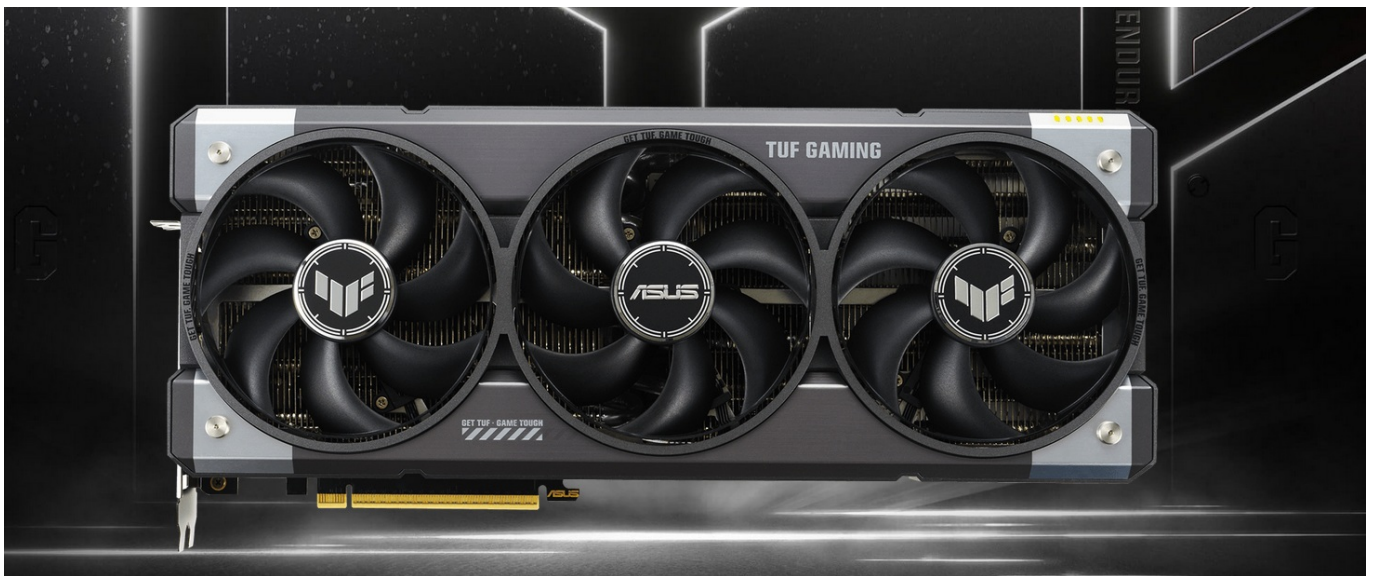

Popis

ASUS TUF GAMING GeForce RTX 5090 OC - odolnost a výkon bez kompromisů

Grafická karta **ASUS TUF GAMING GeForce RTX 5090 OC** je připravena být nejlepší. Disponuje vylepšeným chlazením i napájením, takže si poradí s jakoukoli zátěží, která se na ni chystá. Kromě toho se vyznačuje také posíleným designem – **speciálním kovovým exoskeletem**, který zajišťuje mimořádnou pevnost a odolnost. Je poháněna **architekturou NVIDIA Blackwell** a obsahuje nepřeberné množství technologií jak pro hráče, tak tvůrce obsahu.