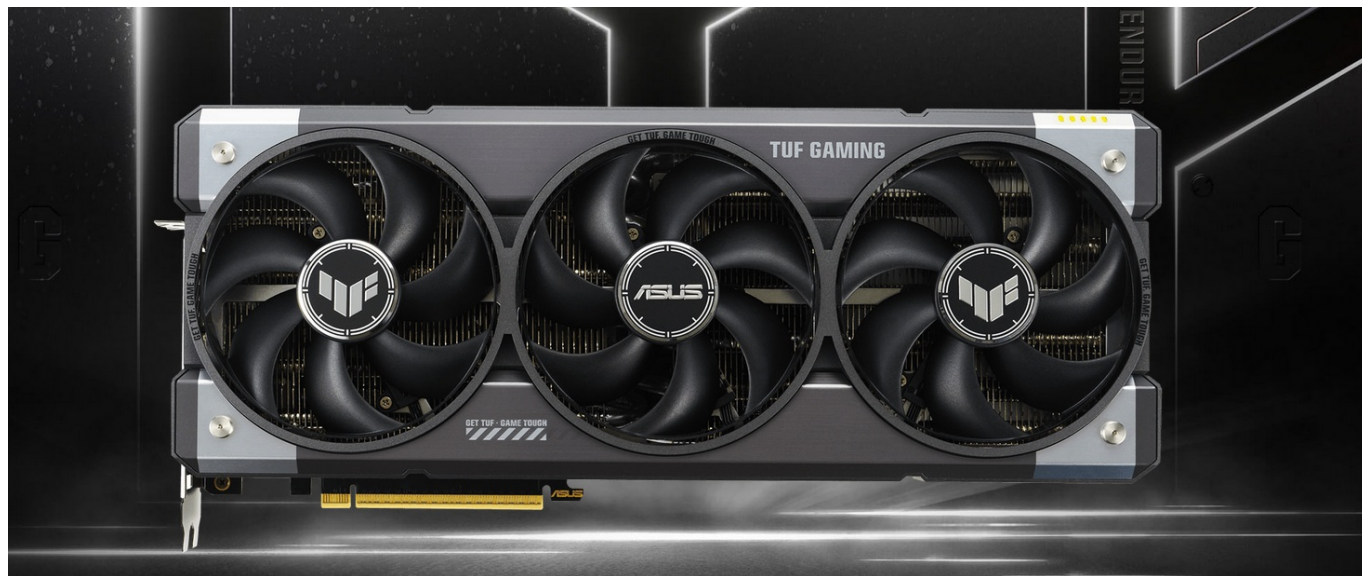

Popis

ASUS TUF GAMING GeForce RTX 5070 Ti - odolnost a výkon bez kompromisů

Grafická karta **ASUS TUF GAMING GeForce RTX 5070 Ti** je připravena být nejlepší. Disponuje vylepšeným chlazením i napájením, takže si poradí s jakoukoli zátěží, která se na ni chystá. Kromě toho se vyznačuje také posíleným designem – **speciálním kovovým exoskeletem**, který zajišťuje mimořádnou pevnost a odolnost. Je poháněna **architekturou NVIDIA Blackwell** a obsahuje nepřeberné množství technologií jak pro hráče, tak tvůrce obsahu.