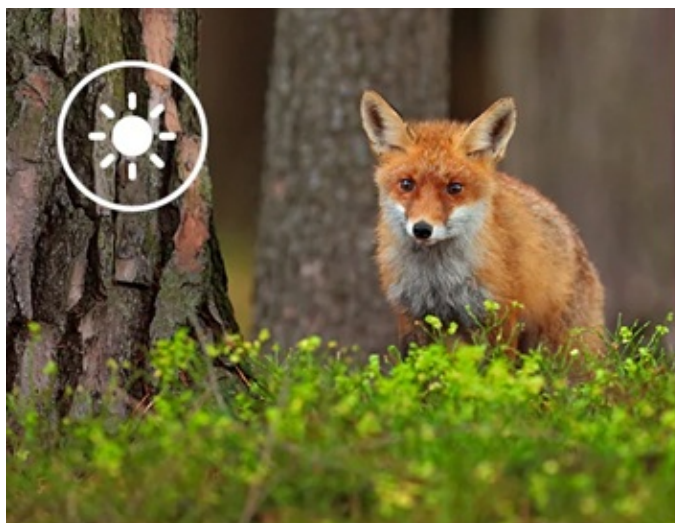

S **fotopastí Rollei 4K Wi-Fi** prozkoumáte fascinující svět přírody bez narušení a v přirozeném cyklu. Tento model je navržen pro skalní fanoušky přírody a divoké zvěře, revírníky, myslivce apod. **Rollei fotopast 4K Wi-Fi** disponuje výkonným **CMOS snímačem a citlivým PIR senzorem**, takže vám nic důležitého neunikne a vše zachytíte ostře a v detailním rozlišení – ať už ve formě fotografií, nebo videí.

Fotopast disponuje širokou škálou funkcí, mezi kterými nechybí například **IR přísvit** pro noční záběry, LCD displej s tlačítky pro snadné ovládání a kontrolu záznamů, nebo Wi-Fi konektivita. **Bezdrátové Wi-Fi připojení** vám umožní vzdálenou správu skrze **mobilní aplikaci TrailCamGo**, takže provoz máte pod dokonalou kontrolou. Samozřejmostí je **robustní konstrukce se stupněm krytí IP65**, díky které **Rollei fotopast 4K Wi-Fi** vydrží i náročné venkovní podmínky a je vhodná pro nepřetržitý provoz.

Objevte fascinující svět přírody. Tato kamera je speciálně navržena pro pozorování a sledování zvířat v jejich přirozeném prostředí. S ostrým rozlišením, působivými funkcemi a inteligentním ovládáním přináší dechberoucí záznamy a cenné poznatky.

Díky působivému rozlišení fotografií až 48 Mpx* a možnosti videa se zvukem v kvalitě 4K získáte ostré a živé záznamy zvířat a přírody. Ať už jde o plachá lesní zvířata nebo velkolepé přírodní scény, neunikne vám žádný okamžik.
 *interpolovaně